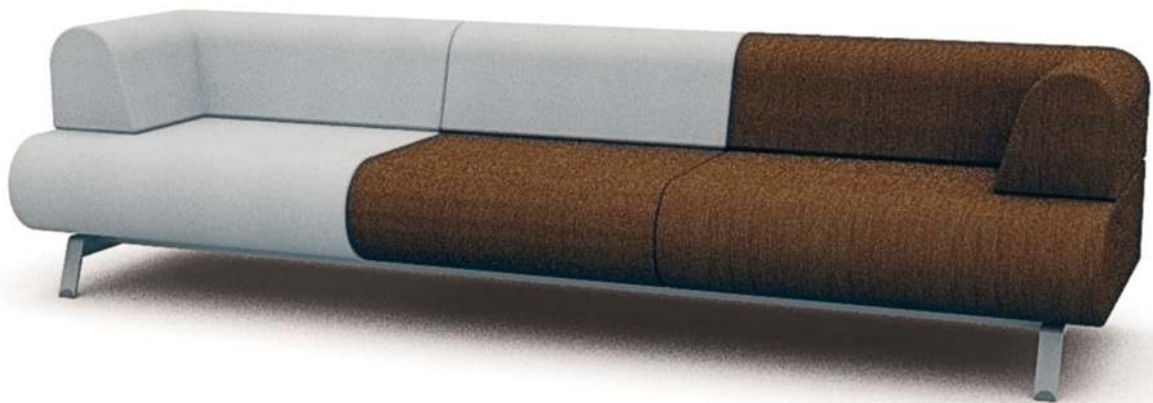

vandersLuis

BASSO

O BASSO BAS SO
ASSO BASSO BAS
O BASSO BASSO

GREAT FURNITURE SOLUTIONS

Vandersluis staat voor kwaliteit, functionaliteit, duurzaamheid en degelijkheid voor een betaalbare prijs. Naast onze standaardoplossingen bieden wij tevens oplossingen op maat. De naam 'Vandersluis' is al zeventig jaar een begrip in projectinrichting. Met onze jarenlange ervaring en technische vakkundigheid leveren we kwaliteit die garant staat voor een lange levensduur. Wij bieden u uitstekende producten en zijn een partner die met u meedenkt.

Basso

Met Basso biedt Vandersluis een uitgebreid modulair zitprogramma dat perfect past binnen wacht-, ontvangst- en ontmoetingsruimten. Basso bestaat uit losse zitelementen – met of zonder rugleuning en armdeel - die enkelzijdig of dubbelzijdig geschakeld kunnen worden. Optioneel is ook een armtablet verkrijgbaar. Samen met zijn grote variatie in combinaties, pure design en uitstraling is Basso een eyecatcher in iedere ruimte. Het zitprogramma is dan ook niet voor niets bekroond met een Red Dot Design Award.

BASSO

Puur design. modulair programma. variatie in combinaties en uitstraling

zitelement zonder rug

zitelement met rug

zitelement met rug links

zitelement met rug rechts

zitelement met rug en
armlegger links

zitelement met rug en
armlegger rechts

standaard

zitelementen, lineair schakelbaar, enkelzijdig of dubbelzijdig
frame strip 50 x 8 mm, geëpoxeerd
onderstel enkel- of dubbelzijdig leverbaar voor breedte 80, 100,
160, 200, 240 en 300 cm
zithoogte 43 cm, tot rugleuning 74 cm
zitdiepte tot rug 53 cm
totale zitdiepte 82 cm