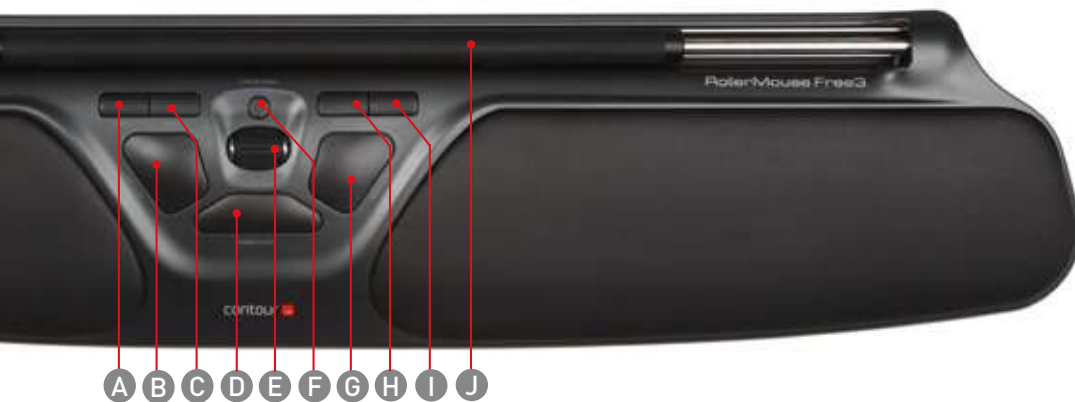

Funcities

- **A Kopiëren.** Ctrl + C met één druk op de knop.
- **B Linksklikken.** Gebruik de grote linkerknop voor linksklikken.
- **C Plakken.** Ctrl + V met één druk op de knop.
- **D Dubbelklikken.** Dubbelklik in één keer met de "one touch"-dubbelklikknop.
- **E Scrollhjul.** Siden ruller op og ned.
- **F Een snelle en eenvoudige snelheidskiezer.** Hoge precisie, eenvoudig in te stellen met één klik. Kies een cursorsnelheid tussen de 600 en 2800 dpi. De standaardinstelling is 1000 dpi.
- **G Rechtsklikken.** Gebruik de grote rechterknop voor rechtsklikken.
- **H Navigatieknoppen voor volgende pagina**
- **I Navigatieknoppen voor vorige pagina.**
- **J Rollerbar.** Rol de bar naar boven, naar beneden of zijdelings om de cursor te verplaatsen. Als je beide handen gebruikt, bereik je meer variatie en een grotere flexibiliteit, dankzij de geheel open rollerbar.

Technische specificaties

Breedte	48,9 cm
Diepte	12,1 cm
Hoogte	2,3 cm
Rollerbar breedte	25 cm
Materiaal op de polssteun	Kunstleer. Kan worden ontsmet.
Geïntegreerde polssteun	Ja
Cursorsnelheid (dpi)	600 - 2800 dpi
Toetsen/funcities	9 toetsen (7 programmeerbare toetsen)
Aansluiting	Met of zonder draad
Stroombron	USB-lader (draadloos)
Driver vereist	Nee
Garantie	2 jaar vanaf aankoopdatum
Installatie	Plug-and-play
Compatibiliteit	PC en Mac