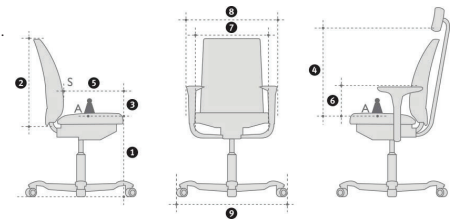

## BASISMODELLEN EN AFMETINGEN

Fysieke maatvoering HÅG Futu	HÅG Futu mesh 1100	HÅG Futu solid 1200	HÅG Futu mesh Comm. 1102	HÅG Futu Comm 1070
Zithoogte, gemeten met 64 kg belasting 165 mm lift* [1]	400-550	400-550	400-550	465
Zithoogte, gemeten met 64 kg belasting 200 mm lift [1]	450-640	450-640	450-640	n.v.t.
Hoogte rugleuning (mm) [2]	600	600	600	460
Hoogte voorste steunpunt lendesteun (mm) [3]	170-225	155-250	170-225	n.v.t.
Zitdiepte (mm) [5]	370-450	380-460	370-450	465
Hoogte armleggers (mm) [6]	200-300	200-300	200-300	n.v.t.
Zitting breedte (mm) [7]	460	460	460	465
Stoelbreedte (mm) [8]	610-715	610-715	610-715	550
Diameter voetster (mm) [9]	730	730	580	n.v.t.
Gewicht (kg)	16,2 kg	15,4 kg	15,2 kg	9,3 kg

Afmetingen in mm. Gemeten met een belasting van 64 kg. In geval van verstelbaarheid, worden de minimum- en maximum afmetingen vermeld.

Kanteling is 20° naar voren en 14° naar achteren vanuit een neutrale positie. 3° naar achteren voor alle modellen (behalve 1070).

De afmetingen kunnen enigszins variëren van stoel tot stoel.

\*Standaard lift volgens EN 1335 Class A.

A: Midden van de stoel, belast met 64 kg.

S: Voorste punt van de rug, referentiepunt voor het meten van de instelling van de rugleuning.