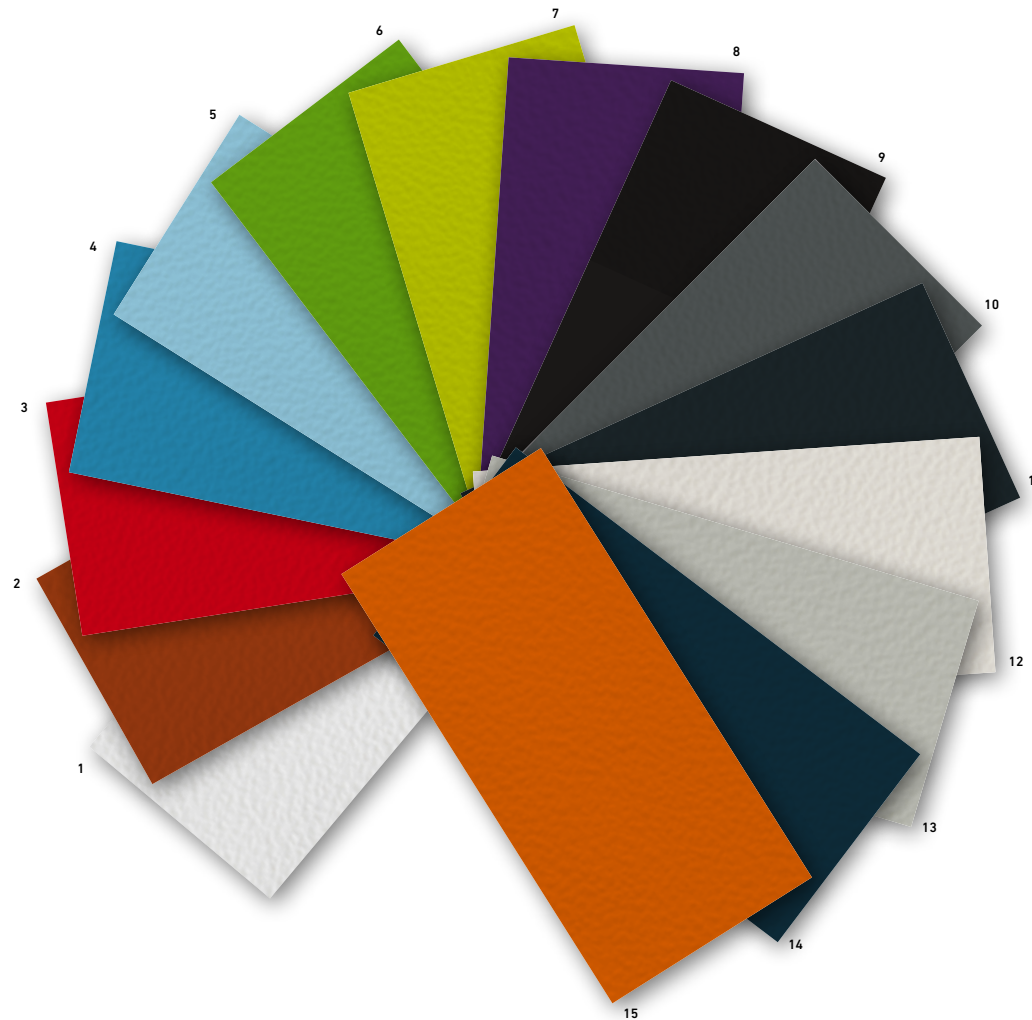

CARVER, CELLO, COBRA, CURVY

colours

Colourcodes

CASALA PLASTICS & MELAMINE

	PMS	NCS S	RAL	Sikkens	RGB	CMYK	
1	Clear white	-	S 0500N	9003	-	255 / 255 / 255	0 / 0 / 0 / 0
2	Brick	7584C	-	-	D6.60.40	180 / 83 / 34	0 / 70 / 90 / 30
3	Tomato	7597C	-	-	-	238 / 45 / 43	0 / 96 / 93 / 0
4	Azur blue	7703C	-	-	R0.40.50	18 / 157 / 192	72 / 9 / 9 / 13
5	Sky blue	3041C	-	-	Q0.29.65	148 / 216 / 233	39 / 0 / 7 / 0
6	Apple green	368C	-	-	-	114 / 191 / 68	60 / 0 / 100 / 0
7	Lime green	381C	-	-	G9.56.76	196 / 216 / 46	28 / 0 / 100 / 0
8	Violet	525C	-	-	-	87 / 50 / 117	64 / 84 / 0 / 32
9	Black	Process BlackC	-	-	9005	-24 / 24 / 26	74 / 68 / 64 / 78
10	Grey	424C	-	-	7012	97 / 106 / 108	63 / 49 / 49 / 18
11	Graphite	5467C	-	-	7016	28 / 50 / 56	60 / 30 / 30 / 80
12	Crème white	-	-	-	9001	242 / 238 / 230	4 / 4 / 8 / 0
13	Sand	413	-	-	7044	212 / 213 / 206	9 / 5 / 12 / 14
14	Petrol	3035	-	-	5020	14 / 61 / 79	95 / 62 / 46 / 44
15	Orange	166	-	-	2004	239 / 121 / 0	0 / 62 / 100 / 0