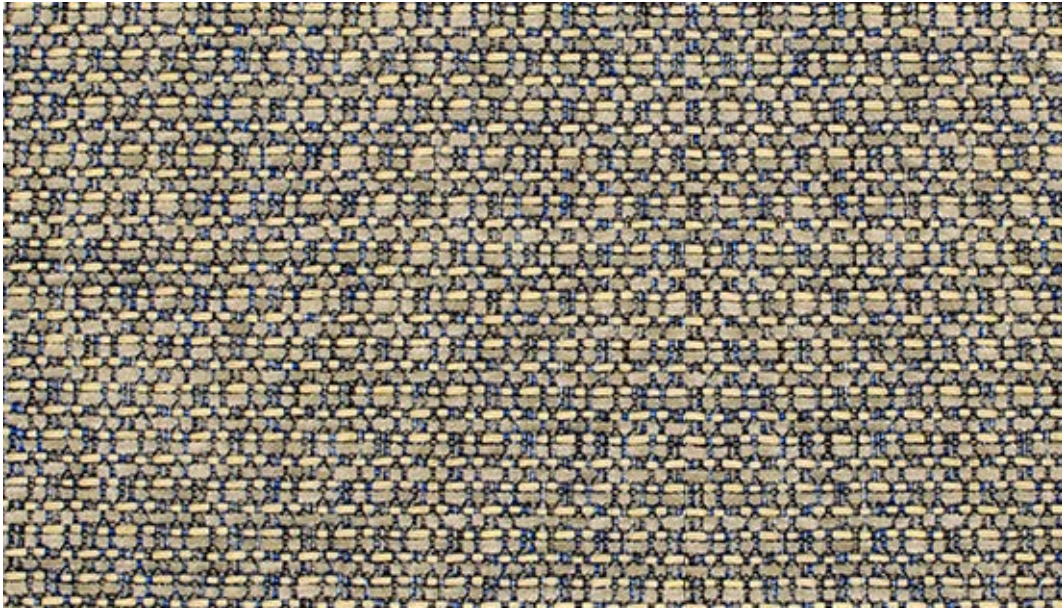

# TEMPT™

---

by Gabriel

ARS SEDENDI®

KÖHL Standard-Kollektion  
TEMPT

66131  
66130  
61171  
60147  
60900

67045

65076

68100

64118

66129

67045

66130

66131

61169

60152