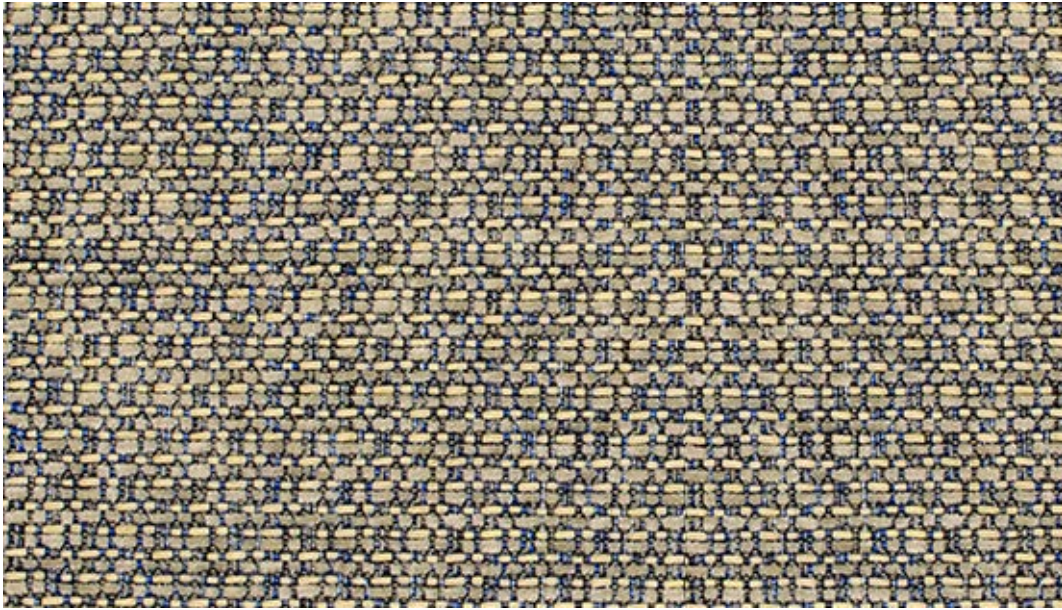

# TEMPT™

by Gabriel

ARS SEDENDI®

KÖHL Standard-Kollektion  
TEMPT

66131  
66130  
61171  
60147  
60900

67045

65076

68100

64118

66129

67045

66130

66131

61169

60152

60146

61168

60147

61171

61172

60153

61170

68101

60900