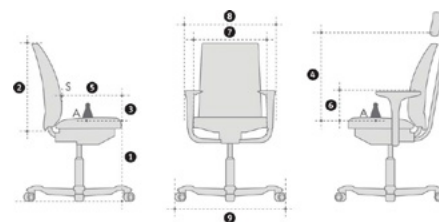

MODELLEN EN AFMETINGEN

Fysiske metingen HÅG SoFi

	7500	7200	7300
Zithoogte, gemeten met 64 kg belasting 165 mm lift * [1]	395-545	395-545	395-545
Zithoogte, gemeten met 64 kg belasting 200 mm lift [1]	450-640	450-640	450-640
Hoogte van rugkussens (mm) [2]	720	620	720
Hoogte van het belangrijkste ondersteuningspunt op rugpads (mm) [3]	165-260	165-260	165-260
Hoogte van belangrijkste steunpunt op hoofdsteun [4]	630-835	630-835	630-835
Zitdiepte (mm) [5]	380-460	380-460	380-460
Hoogte armleuningen (mm) [6]	185-300	185-300	185-300
Zitbreedte (mm) [7]	450	450	450
Stoelbreedte (mm) [8]	600-715	600-715	600-715
Voetbasis diameter (mm) [9]	730	730	730
Gewicht (zonder armleuningen)	17.0 kg	17.3 kg	17.5 kg

Afmetingen in mm. Gemeten met 64 kg belasting. Wanneer een stoel verstelbaar is, worden de minimale en maximale afmetingen vermeld. Het kantelbereik is 20 ° naar voren en 14 ° naar achteren vanuit een neutrale positie 4 ° naar achteren.

Houd er rekening mee dat deze afmetingen niet absoluut zijn. Ze kunnen enigszins verschillen van stoel tot stoel.

* Standaardlift volgens EN 1335 Klasse A.

A: Middelpunt van de stoel, belast met 64 kg.

S: Voorste punt van de rug, referentiepunt voor het meten van de aanpassing van de rugsteun.

CONFIGURATIE EN OPTIES

- HÅG SoFi is verkrijgbaar in twee hoogten met volledig gestoffeerde ruggen en één hoogte voor rug in mesh stof. Mesh rug is verkrijgbaar in twee kleuren (zwart en lichtgrijs).
- Alle modellen kunnen worden bekleed met stoffen van de HÅG Standard Collection of HÅG Extended Collection.
- Armleuningen in aluminium of kunststof zijn optioneel extra's en worden geleverd met soft tops, lederen tops of 3D tops.
- HÅG SlideBack™ armleuningen laten u toe eenvoudig de hoogte en breedte aan te passen, en de armleuningen naar achteren te schuiven.
- Maakt het mogelijk om dichterbij uw bureau te komen, nodigt uit zijwaarts te zitten of de armleuningen als elleboogsteun te gebruiken (optioneel extra).
- Hoofdsteun geeft u rust en ondersteuning voor schouders, nek en hoofd (optioneel extra).