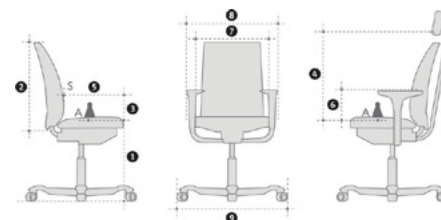

MODELLEN EN AFMETINGEN

Fysieke afmetingen HÅG Tribute - Task & Meeting	HÅG Tribute 9021	HÅG Tribute 9031	HÅG Tribute 9073 (Meeting)
Zithoogte, gemeten met 64 kg belasting 150 mm lift * [1]	410-520	410-520	410-520
Zithoogte, gemeten met 64 kg belasting 200 mm lift [1]	460-640	460-640	N/A
Hoogte van de rugleuning (mm) [2]	740	740	530
Hoogte van het belangrijkste steunpunt op lendensteun (mm) [3]	170-238	170-238	170-238
Hoogte van belangrijkste steunpunt op hoofdsteun [4]	N/A	680-795	N/A
Zitdiepte (mm) [5]	395-480	395-480	430
Hoogte armleuningen (mm) [6]	178-285	178-285	178-285
Zitbreedte (mm) [7]	455	455	455
Stoelbreedte (mm) [8]	495-675	495-675	495-675
Voetbasis diameter (mm) [9]	740	740	650
Gewicht	25 kg (met armleuningen)	25 kg (met armleuningen)	19.2 kg (zonder armleuningen)
Kantelbereik: Neutraal	3°	3°	3°
Kantelbereik: vooruit	-7°	-7°	-4°
Kantelbereik: achteruit	18°	18°	13°

Afmetingen in mm. Gemeten met 64 kg belasting. Wanneer een stoel verstelbaar is, worden de minimale en maximale afmetingen vermeld. Houd er rekening mee dat deze afmetingen niet absoluut zijn. Ze kunnen enigszins verschillen van stoel tot stoel.

* Standaardlift volgens EN 1335 Klasse A.

A: Middelpunt van de stoel, belast met 64 kg.

S: Voorste punt van de rug, referentiepunt voor het meten van de aanpassing van de rugsteun.

CONFIGUURTIJ & OPTIES

- Bekleding beschikbaar in alle goedgekeurde textiel en leer van Flokk.