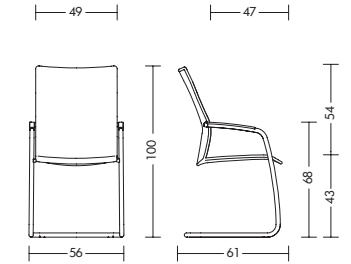

cie58

met armleuningen: 12 kg