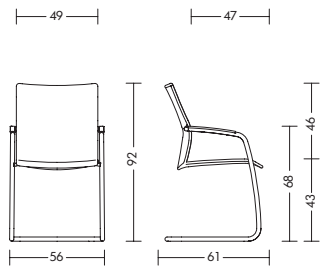

Afmetingen

cie99 + 3543 + 3753

met armleuningen: 24 kg
zonder armleuningen: 21 kg

cie98 + 3543

met armleuningen: 23 kg
zonder armleuningen: 20 kg

cie97 + 3543

met armleuningen: 22 kg
zonder armleuningen: 19 kg

cie91

met armleuningen: 14 kg

cie90

met armleuningen: 13 kg

cie58

met armleuningen: 12 kg

cie56

met armleuningen: 11 kg