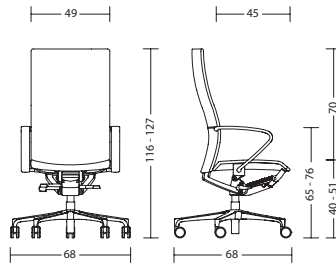

cie98 + 3543

met armleuningen: 23 kg
zonder armleuningen: 20 kg