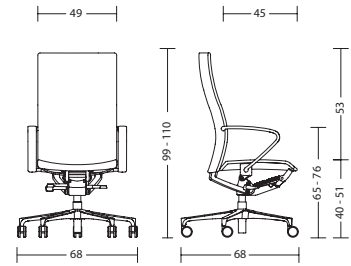

Afmetingen

cie99 + 3543 + 3753

met armleuningen: 24 kg
zonder armleuningen: 21 kg

cie98 + 3543

met armleuningen: 23 kg
zonder armleuningen: 20 kg

cie97 + 3543

met armleuningen: 22 kg
zonder armleuningen: 19 kg