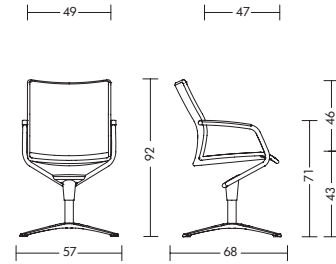

cie90

met armleuningen: 13 kg