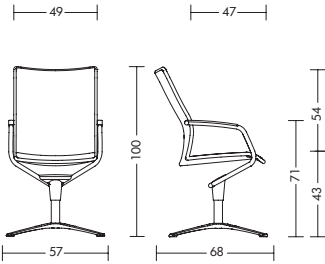

Afmetingen

cie99 + 3543 + 3753

met armleuningen: 24 kg
zonder armleuningen: 21 kg

cie98 + 3543

met armleuningen: 23 kg
zonder armleuningen: 20 kg

cie97 + 3543

met armleuningen: 22 kg
zonder armleuningen: 19 kg