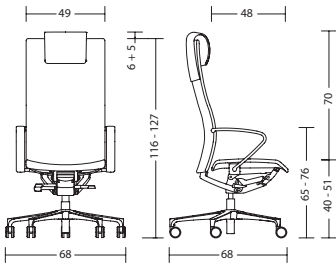

Afmetingen

cie99 + 3543 + 3753

met armleuningen: 24 kg
zonder armleuningen: 21 kg