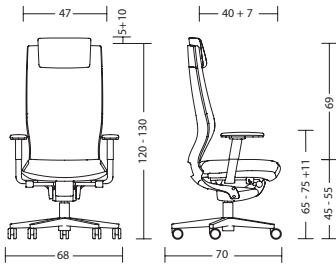

Afmetingen

mot93 + 3659

met armleuningen: 27 kg