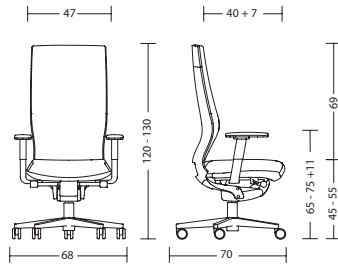

mot92 + 3659

met armleuningen: 27 kg

Benodigde stof

Model	van dezelfde kleur	in verschillende kleuren		Neksteun
	Zitting en Rugleuning	Zitting	Rugleuning	
mot93	0,91 x 1,40 m	0,55 x 1,40 m	0,53 x 1,40 m	0,54 x 1,40 m
mot92	0,91 x 1,40 m	0,55 x 1,40 m	0,53 x 1,40 m	-

Benodigd leer op aanvraag