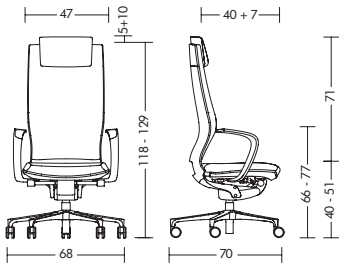

Afmetingen

mot79 + 3601

met armleuningen: 29 kg
zonder armleuningen: 26 kg