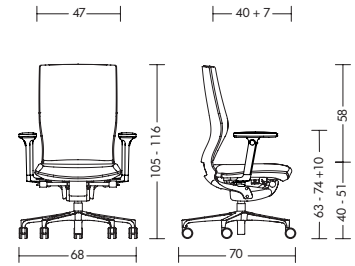

Afmetingen

mot79 + 3601

met armleuningen: 29 kg
zonder armleuningen: 26 kg

mot78 + 3557

met armleuningen: 28 kg
zonder armleuningen: 25 kg

mot77 + 3550

met armleuningen: 27 kg
zonder armleuningen: 24 kg

mot71 + 3238 / 3233