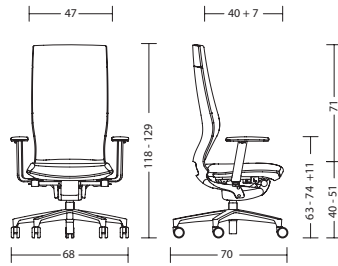

mot78 + 3557

met armleuningen: 28 kg
zonder armleuningen: 25 kg