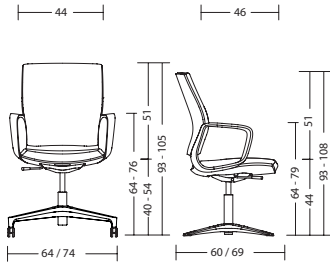

Afmetingen

mot79 + 3601

met armleuningen: 29 kg
zonder armleuningen: 26 kg

mot78 + 3557

met armleuningen: 28 kg
zonder armleuningen: 25 kg

mot77 + 3550

met armleuningen: 27 kg
zonder armleuningen: 24 kg

mot71 + 3238 / 3233