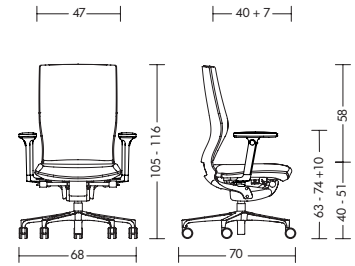

Conferentiefauteuil op kruisvoet hoogglans-spiegellak

Onderstel	<ul style="list-style-type: none">- Bezoekersdraaistoel- Aluminium zittingdrager op kolomvoet, met glijders- Passend tot 140 kg lichaamsgewicht
Zitting	<ul style="list-style-type: none">- Kussen van 45 mm PU-vormschuim, cfk-vrij geschuimd, standaarduitvoering bevordert een naar voren gebogen, rechte zithouding, ergonomische zitkom voor optimale drukverdeling- Schuimdichtheid 60 kg/m³
Rugleuning	<ul style="list-style-type: none">- 51 cm- Rugschaal in drie verschillende oppervlakken Style, zwart, hoogglans-spiegellak- Rugbekleding kussen van 25 mm PU-vormschuim, FCK vrij schuim- Schuimdichtheid 55 kg/m³- Ergonomisch concaaf en convex gevormd rugvlak- Smal design bij volledige kussendiepte in de contactzones- De openingshoek van de rugleuning bedraagt 15°
Bekleding	<ul style="list-style-type: none">- Kleur stiknaad is afgestemd op kleur rugschaal
ArMLEuning	<ul style="list-style-type: none">- Aluminium arMLEuning zwart, mat
Glijders	<ul style="list-style-type: none">- Universeel glijders, zwart
Mechanisme	<ul style="list-style-type: none">- Comfortabele draaifunctie en geïntegreerde dieptevering
Normen en certificaten	<ul style="list-style-type: none">- GS-keurmerk van TÜV Rheinland LGA Products GmbH / DIN EN 16139- Greenguard-certificering- Good Design award 2011, Chicago- Genomineerd voor de designprijs van de Bondsrepubliek Duitsland 2011- RedDot Design award 2010
Garantietermijn	<ul style="list-style-type: none">- 5 jaar garantie bij uitlevering (zie verkoop- en leveringsvoorwaarden)

Afmetingen

mot89 + 3601

met armleuningen: 29 kg
zonder armleuningen: 26 kg

mot88 + 3557

met armleuningen: 28 kg
zonder armleuningen: 25 kg

mot87 + 3550

met armleuningen: 27 kg
zonder armleuningen: 24 kg

mot81 + 3238 / 3233