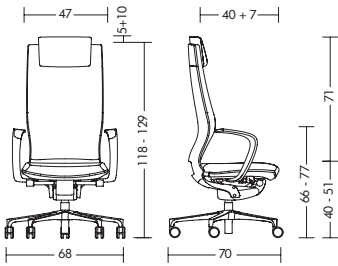

Afmetingen

mot89 + 3601

met armleuningen: 29 kg
zonder armleuningen: 26 kg