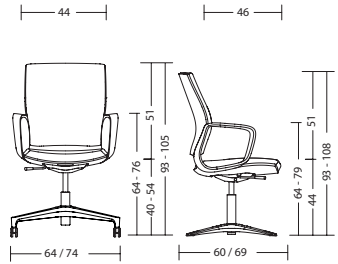

Conferentiefauteuil op kruisvoet hoogglans-spiegellak

Onderstel	<ul style="list-style-type: none">- Bezoekersdraaistoel- Aluminium zittingdrager op kolomvoet, met glijders- Passend tot 140 kg lichaamsgewicht
Zitting	<ul style="list-style-type: none">- Kussen van 45 mm PU-vormschuim, cfk-vrij geschuimd, standaarduitvoering bevordert een naar voren gebogen, rechte zithouding, ergonomische zitkom voor optimale drukverdeling- Schuimdichtheid 60 kg/m³
Rugleuning	<ul style="list-style-type: none">- 51 cm- Rugschaal in drie verschillende oppervlakken Style, zwart, hoogglans-spiegellak- Rugbekleding kussen van 25 mm PU-vormschuim, FCK vrij schuim- Schuimdichtheid 55 kg/m³- Ergonomisch concaaf en convex gevormd rugvlak- Smal design bij volledige kussendiepte in de contactzones- De openingshoek van de rugleuning bedraagt 15°
Bekleding	<ul style="list-style-type: none">- Kleur stiknaad is afgestemd op kleur rugschaal
ArMLEuning	<ul style="list-style-type: none">- Aluminium arMLEuning zwart, mat
Glijders	<ul style="list-style-type: none">- Universeel glijders, zwart
Mechanisme	<ul style="list-style-type: none">- Comfortabele draaifunctie en geïntegreerde dieptevering
Normen en certificaten	<ul style="list-style-type: none">- GS-keurmerk van TÜV Rheinland LGA Products GmbH / DIN EN 16139- Greenguard-certificering- Good Design award 2011, Chicago- Genomineerd voor de designprijs van de Bondsrepubliek Duitsland 2011- RedDot Design award 2010
Garantietermijn	<ul style="list-style-type: none">- 5 jaar garantie bij uitlevering (zie verkoop- en leveringsvoorwaarden)

Afmetingen

mot89 + 3601

met armleuningen: 29 kg
zonder armleuningen: 26 kg

mot88 + 3557

met armleuningen: 28 kg
zonder armleuningen: 25 kg

mot87 + 3550

met armleuningen: 27 kg
zonder armleuningen: 24 kg

mot81 + 3238 / 3233