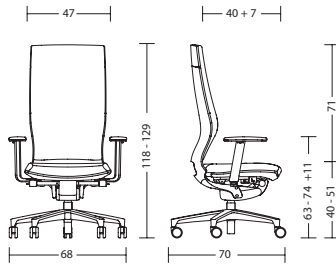

Conferentiefauteuil op kruisvoet hoogglans-spiegellak

Onderstel	<ul style="list-style-type: none">- Bezoekersdraaistoel- Aluminium zittingdrager op kolomvoet, met glijders- Passend tot 140 kg lichaamsgewicht
Zitting	<ul style="list-style-type: none">- Kussen van 45 mm PU-vormschuim, cfk-vrij geschuimd, standaarduitvoering bevordert een naar voren gebogen, rechte zithouding, ergonomische zitkom voor optimale drukverdeling- Schuimdichtheid 60 kg/m³
Rugleuning	<ul style="list-style-type: none">- 51 cm- Rugschaal in drie verschillende oppervlakken Style, zwart, hoogglans-spiegellak- Rugbekleding kussen van 25 mm PU-vormschuim, FCK vrij schuim- Schuimdichtheid 55 kg/m³- Ergonomisch concaaf en convex gevormd rugvlak- Smal design bij volledige kussendiepte in de contactzones- De openingshoek van de rugleuning bedraagt 15°
Bekleding	<ul style="list-style-type: none">- Kleur stiknaad is afgestemd op kleur rugschaal
ArMLEuning	<ul style="list-style-type: none">- Aluminium arMLEuning zwart, mat
Glijders	<ul style="list-style-type: none">- Universeel glijders, zwart
Mechanisme	<ul style="list-style-type: none">- Comfortabele draaifunctie en geïntegreerde dieptevering
Normen en certificaten	<ul style="list-style-type: none">- GS-keurmerk van TÜV Rheinland LGA Products GmbH / DIN EN 16139- Greenguard-certificering- Good Design award 2011, Chicago- Genomineerd voor de designprijs van de Bondsrepubliek Duitsland 2011- RedDot Design award 2010
Garantietermijn	<ul style="list-style-type: none">- 5 jaar garantie bij uitlevering (zie verkoop- en leveringsvoorwaarden)

Afmetingen

mot89 + 3601

met armleuningen: 29 kg
zonder armleuningen: 26 kg

mot88 + 3557

met armleuningen: 28 kg
zonder armleuningen: 25 kg

mot87 + 3550

met armleuningen: 27 kg
zonder armleuningen: 24 kg

mot81 + 3238 / 3233