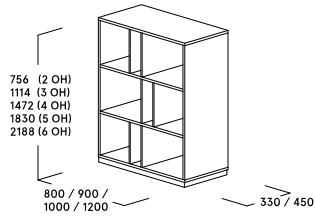

# Regalsystem facett

**facett** bringt als eigenständiges Regalsystem passend zu den Beistellmöbeln der Linie S neue innenarchitektonische Gestaltvielfalt ins Büro.

Eine Verbindung schaffen zwischen der Funktionalität moderner Büroorganisation und den Anforderungen zeitgenössischer Architektur: Diesen Anspruch von ophelis verkörpert das Regalsystem facett in Vollendung. Das eigenständige Regalsystem setzt sich durch die farbig gestaltbaren vertikalen Teilungen ab. Diese sind Design-Merkmal und stabilisierendes Element zugleich. Das ermöglicht eine Vielzahl von Zusammenstellungen und macht Mitteltrennwände überflüssig. Darüber hinaus können die Teiler als Ordnerfach, Buchstütze oder Gefachablage genutzt werden.

# Produktmerkmale

- Schafft Verbindung zwischen der Funktionalität moderner Büroorganisation und den Anforderungen zeitgenössischer Architektur
- Verzicht auf durchgehende Mitteltrennwände
- Farbige vertikale Teilungen als Designmerkmal und zur Stabilität
- Zusatznutzen bieten die Teiler als Ordnerfach, Buchstützen oder Gefachablage
- Serienmäßige Sichtrückwand – frei im Raum platzierbar und so auch für Zonierung im Open Space geeignet
- Fachböden fest eingebaut
- Keine offenen Lochreihen, flächige Gestaltung
- Maßlich kompatibel mit allen Schränken der Linie S
- Auszüge mit Push-to-Open Öffnung

# Maße