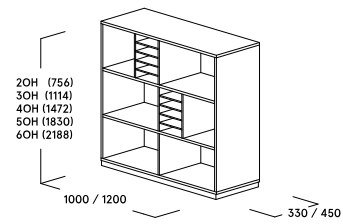

# Regalsystem facett

**facett** bringt als eigenständiges Regalsystem passend zu den Beistellmöbeln der Linie S neue innenarchitektonische Gestaltvielfalt ins Büro.

Eine Verbindung schaffen zwischen der Funktionalität moderner Büroorganisation und den Anforderungen zeitgenössischer Architektur: Diesen Anspruch von ophelis verkörpert das Regalsystem facett in Vollendung. Das eigenständige Regalsystem setzt sich durch die farbig gestaltbaren vertikalen Teilungen ab. Diese sind Design-Merkmal und stabilisierendes Element zugleich. Das ermöglicht eine Vielzahl von Zusammenstellungen und macht Mitteltrennwände überflüssig. Darüber hinaus können die Teiler als Ordnerfach, Buchstütze oder Gefachablage genutzt werden.

# Produktmerkmale

- Schafft Verbindung zwischen der Funktionalität moderner Büroorganisation und den Anforderungen zeitgenössischer Architektur
- Verzicht auf durchgehende Mitteltrennwände
- Farbige vertikale Teilungen als Designmerkmal und zur Stabilität
- Zusatznutzen bieten die Teiler als Ordnerfach, Buchstützen oder Gefachablage
- Serienmäßige Sichtrückwand – frei im Raum platzierbar und so auch für Zonierung im Open Space geeignet
- Fachböden fest eingebaut
- Keine offenen Lochreihen, flächige Gestaltung
- Maßlich kompatibel mit allen Schränken der Linie S
- Auszüge mit Push-to-Open Öffnung

# Maße