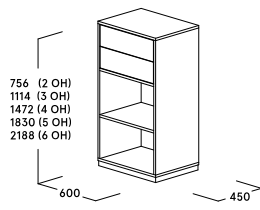

# Regalsystem facett

**facett** bringt als eigenständiges Regalsystem passend zu den Beistellmöbeln der Linie S neue innenarchitektonische Gestaltvielfalt ins Büro.

Eine Verbindung schaffen zwischen der Funktionalität moderner Büroorganisation und den Anforderungen zeitgenössischer Architektur: Diesen Anspruch von ophelis verkörpert das Regalsystem facett in Vollendung. Das eigenständige Regalsystem setzt sich durch die farbig gestaltbaren vertikalen Teilungen ab. Diese sind Design-Merkmal und stabilisierendes Element zugleich. Das ermöglicht eine Vielzahl von Zusammenstellungen und macht Mitteltrennwände überflüssig. Darüber hinaus können die Teiler als Ordnerfach, Buchstütze oder Gefachablage genutzt werden.

# Produktmerkmale

- Schafft Verbindung zwischen der Funktionalität moderner Büroorganisation und den Anforderungen zeitgenössischer Architektur
- Verzicht auf durchgehende Mitteltrennwände
- Farbige vertikale Teilungen als Designmerkmal und zur Stabilität
- Zusatznutzen bieten die Teiler als Ordnerfach, Buchstützen oder Gefachablage
- Serienmäßige Sichtrückwand – frei im Raum platzierbar und so auch für Zonierung im Open Space geeignet
- Fachböden fest eingebaut
- Keine offenen Lochreihen, flächige Gestaltung
- Maßlich kompatibel mit allen Schränken der Linie S
- Auszüge mit Push-to-Open Öffnung

# Maße