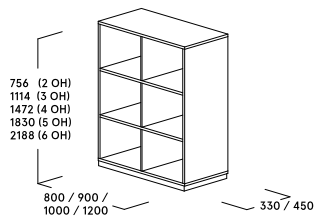

# Regalsystem facett

**facett** bringt als eigenständiges Regalsystem passend zu den Beistellmöbeln der Linie S neue innenarchitektonische Gestaltvielfalt ins Büro.

Eine Verbindung schaffen zwischen der Funktionalität moderner Büroorganisation und den Anforderungen zeitgenössischer Architektur: Diesen Anspruch von ophelis verkörpert das Regalsystem facett in Vollendung. Das eigenständige Regalsystem setzt sich durch die farbig gestaltbaren vertikalen Teilungen ab. Diese sind Design-Merkmal und stabilisierendes Element zugleich. Das ermöglicht eine Vielzahl von Zusammenstellungen und macht Mitteltrennwände überflüssig. Darüber hinaus können die Teiler als Ordnerfach, Buchstütze oder Gefachablage genutzt werden.

# Produktmerkmale

- Schafft Verbindung zwischen der Funktionalität moderner Büroorganisation und den Anforderungen zeitgenössischer Architektur
- Verzicht auf durchgehende Mitteltrennwände
- Farbige vertikale Teilungen als Designmerkmal und zur Stabilität
- Zusatznutzen bieten die Teiler als Ordnerfach, Buchstützen oder Gefachablage
- Serienmäßige Sichtrückwand – frei im Raum platzierbar und so auch für Zonierung im Open Space geeignet
- Fachböden fest eingebaut
- Keine offenen Lochreihen, flächige Gestaltung
- Maßlich kompatibel mit allen Schränken der Linie S
- Auszüge mit Push-to-Open Öffnung

# Maße