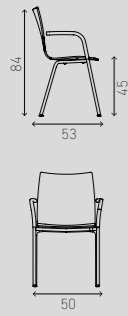

FR
Onyx étend ses possibilités avec un tabouret de bar. Onyx barstool peut être empilé par quatre et est disponible en deux versions : hauteur comptoir ou hauteur bar. Ainsi, il est encore plus facile d'intégrer cette gamme dans différents concepts de design.

3330/00 6.6 KG 2331/00 6.9 KG 2332/00 7.1 KG 2333/00 6.9 KG

shell plastic shell plastic, padded seat shell plastic, padded upholstery fully upholstered

3330/10 6.9 KG 2331/10 7.2 KG 2332/10 7.4 KG 2333/10 7.2 KG

shell plastic shell plastic, padded seat shell plastic, padded upholstery fully upholstered

VARIATIONS

ONYX III

stackable up to 12 chairs

With armrests

3440/00 6.6 KG 2441/00 7.1 KG 2442/00 7.4 KG 2443/00 7.1KG 2444/00 6.6 KG