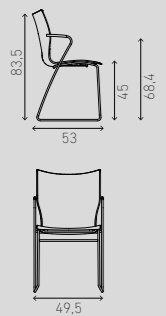

ONYX I

stackable up to 6 chairs

3230/00 8.1 KG 2231/00 8.4 KG 2232/00 8.6 KG 2233/00 8.4 KG