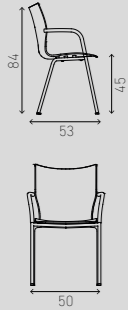

ONYX III

stackable up to 12 chairs

With armrests

3430/00 6.6 KG 2431/00 6.9 KG 2432/00 7.1 KG 2433/00 6.9 KG