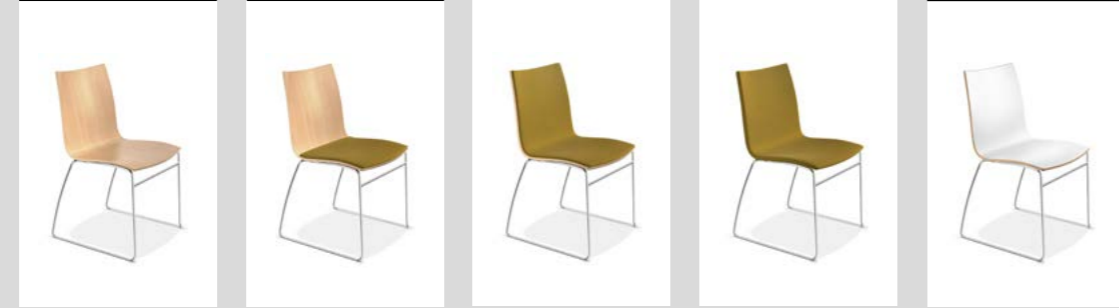

VARIATIONS

ONYX I

stackable up to 6 chairs

3240/00 8.2 KG 2241/00 8.7 KG 2242/00 9 KG 2243/00 9 KG 2244/00 8.5 KG

shell natural beech shell natural beech, padded seat shell natural beech, padded upholstery fully upholstered shell CPL