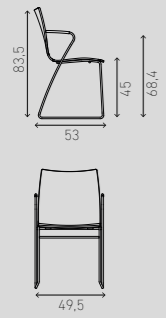

VARIATIONS

ONYX I

stackable up to 6 chairs

3240/00 8.2 KG 2241/00 8.7 KG 2242/00 9 KG 2243/00 9 KG 2244/00 8.5 KG