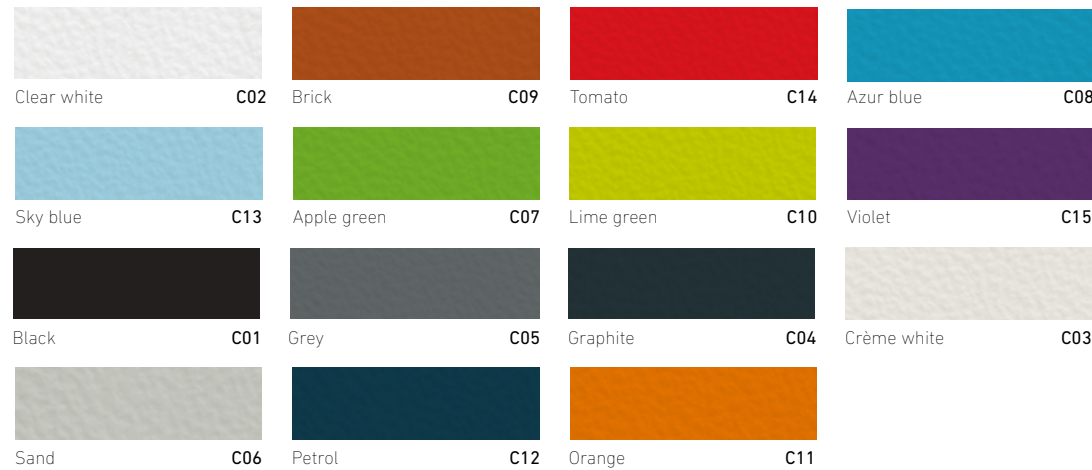

PLASTICS & MELAMINE

COLLECTION

casala[®]

AXA

Axa

Colourcodes

	PMS	NCS S	RAL	Sikkens	RGB	CMYK
White	-	S 0500N	9003	-	255 / 255 / 255	0 / 0 / 0 / 0
Sand	413	-	7044	-	212 / 213 / 206	9 / 5 / 12 / 14
Lemon grass	583C	-	-	-	193 / 198 / 0	26 / 1 / 100 / 10
Petrol	3035	-	5020	-	00 / 60 / 80	80 / 00 / 00 / 80
Graphite	5467C	-	7016	-	28 / 50 / 56	60 / 30 / 30 / 80
Black	Process Black	-	9005	-	24 / 24 / 26	74 / 68 / 64 / 78

CARVER, CELLO, COBRA, CURVY

Carver, Cello, Cobra, Curvy

Circular colours (100% recycled household waste)

Colourcodes

	PMS	NCS S	RAL	Sikkens	RGB	CMYK
Clear white	-	S 0500N	9003	-	255 / 255 / 255	0 / 0 / 0 / 0
Brick	7584C	-	-	D6.60.40	180 / 83 / 34	0 / 70 / 90 / 30
Tomato	7597C	S 0585-Y80R	-	-	238 / 45 / 43	0 / 96 / 93 / 0
Azur blue	7703C	-	-	R0.40.50	18 / 157 / 192	72 / 9 / 9 / 13
Sky blue	3041C	-	-	Q0.29.65	148 / 216 / 233	39 / 0 / 7 / 0
Apple green	368C	S 0580-G30Y	-	-	114 / 191 / 68	60 / 0 / 100 / 0
Lime green	381C	-	-	G9.56.76	196 / 216 / 46	28 / 0 / 100 / 0
Violet	525C	S 5040-R50B	-	-	87 / 50 / 117	64 / 84 / 0 / 32
Black	Process BlackC	-	9005	-	24 / 24 / 26	74 / 68 / 64 / 78
Grey	424C	-	7012	-	97 / 106 / 108	63 / 49 / 49 / 18
Graphite	5467C	-	7016	-	28 / 50 / 56	60 / 30 / 30 / 80
Crème white	-	-	9001	-	242 / 238 / 230	4 / 4 / 8 / 0
Sand	413	-	7044	-	212 / 213 / 206	9 / 5 / 12 / 14
Petrol	3035	-	5020	-	14 / 61 / 79	95 / 62 / 46 / 44
Orange	166	-	2004	-	239 / 121 / 0	0 / 62 / 100 / 0

Colourcodes

	PMS	NCS S	RAL	Sikkens	RGB	CMYK
Ocean Blue	-	-	-	-	0 / 61 / 86	100 / 67 / 42 / 37
Forest Green	-	-	-	-	55 / 73 / 58	77 / 52 / 72 / 46
Stone Grey	-	-	-	-	79 / 76 / 73	60 / 52 / 53 / 50
Lava Black	-	-	9005	-	29 / 29 / 27	0 / 0 / 0 / 100

Sand C5

Antracite C4

Dark blue C3

Colourcodes

White									
Black									
Sand									
Antracite									
Dark blue									

SHOWROOMS

Casala
Meubelen Nederland bv
Rolweg 10
4104 AVCulemborg
The Netherlands
+31 (0)345 51 73 88
info@casala.com