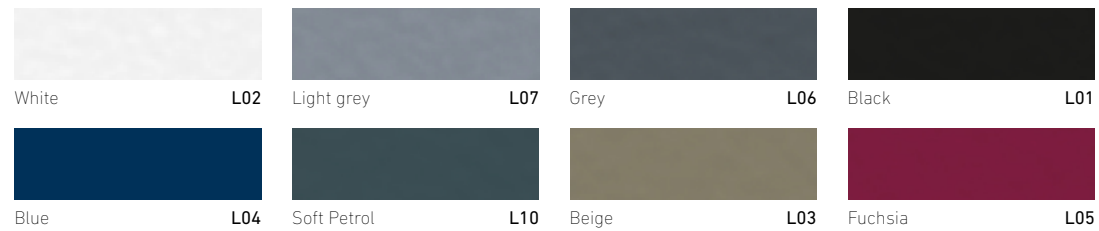

Colourcodes

	PMS	NCS S	RAL	Sikkens	RGB	CMYK
Ocean Blue	-	-	-	-	0 / 61 / 86	100 / 67 / 42 / 37
Forest Green	-	-	-	-	55 / 73 / 58	77 / 52 / 72 / 46
Stone Grey	-	-	-	-	79 / 76 / 73	60 / 52 / 53 / 50
Lava Black	-	-	9005	-	29 / 29 / 27	0 / 0 / 0 / 100

CASALINO

Casalino

Colourcodes

	PMS	NCS S	RAL	Sikkens	RGB	CMYK
Anthracite	-	-	-	-	28 / 50 / 56	60 / 30 / 30 / 80
White	-	-	-	-	242 / 238 / 230	4 / 4 / 8 / 0
Red	-	-	-	-	227 / 31 / 38	5 / 100 / 100 / 0
Green	375U	-	-	-	87 / 172 / 38	70 / 8 / 100 / 0
Macchiato	-	-	-	-	191 / 148 / 131	25 / 43 / 46 / 1

LYNX / ONYX

Lynx, Onyx

Colourcodes

	PMS	NCS S	RAL	Sikkens	RGB	CMYK
White	-	-	9003	-	255 / 255 / 255	0 / 0 / 0 / 0
Light Grey	-	5010-R90B	-	-	109 / 123 / 134	19 / 8 / 0 / 47
Grey	432U	-	-	-	75 / 87 / 95	71 / 56 / 49 / 27
Black	Black	-	-	-	24 / 24 / 26	74 / 68 / 64 / 78
Blue	2767C	-	-	T6.30.10	0 / 50 / 89	100 / 55 / 10 / 60
Soft petrol	-	7010-B10G	-	-	61 / 80 / 87	30 / 8 / 0 / 66
Beige	-	5010-G90Y	-	-	136 / 129 / 107	0 / 5 / 21 / 47
Fuchsia	-	4050-R20B	-	-	126 / 29 / 64	0 / 77 / 49 / 51