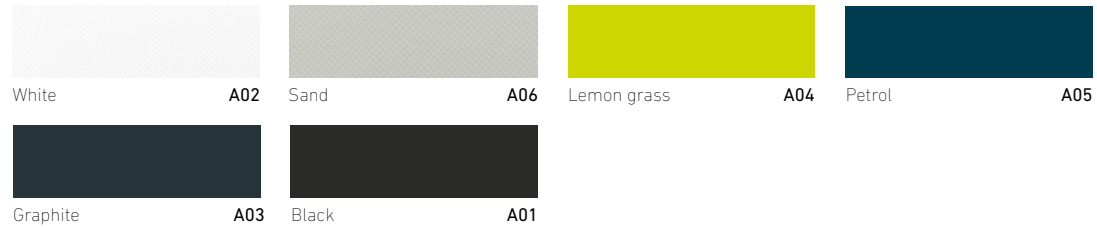

PLASTICS & MELAMINE

COLLECTION

casala[®]

AXA

Axa

Colourcodes

	PMS	NCS S	RAL	Sikkens	RGB	CMYK
White	-	S 0500N	9003	-	255 / 255 / 255	0 / 0 / 0 / 0
Sand	413	-	7044	-	212 / 213 / 206	9 / 5 / 12 / 14
Lemon grass	583C	-	-	-	193 / 198 / 0	26 / 1 / 100 / 10
Petrol	3035	-	5020	-	00 / 60 / 80	80 / 00 / 00 / 80
Graphite	5467C	-	7016	-	28 / 50 / 56	60 / 30 / 30 / 80
Black	Process Black	-	9005	-	24 / 24 / 26	74 / 68 / 64 / 78

CARVER, CELLO, COBRA, CURVY

Carver, Cello, Cobra, Curvy

Circular colours (100% recycled household waste)

Colourcodes

	PMS	NCS S	RAL	Sikkens	RGB	CMYK
Clear white	-	S 0500N	9003	-	255 / 255 / 255	0 / 0 / 0 / 0
Brick	7584C	-	-	D6.60.40	180 / 83 / 34	0 / 70 / 90 / 30
Tomato	7597C	S 0585-Y80R	-	-	238 / 45 / 43	0 / 96 / 93 / 0
Azur blue	7703C	-	-	R0.40.50	18 / 157 / 192	72 / 9 / 9 / 13
Sky blue	3041C	-	-	Q0.29.65	148 / 216 / 233	39 / 0 / 7 / 0
Apple green	368C	S 0580-G30Y	-	-	114 / 191 / 68	60 / 0 / 100 / 0
Lime green	381C	-	-	G9.56.76	196 / 216 / 46	28 / 0 / 100 / 0
Violet	525C	S 5040-R50B	-	-	87 / 50 / 117	64 / 84 / 0 / 32
Black	Process BlackC	-	9005	-	24 / 24 / 26	74 / 68 / 64 / 78
Grey	424C	-	7012	-	97 / 106 / 108	63 / 49 / 49 / 18
Graphite	5467C	-	7016	-	28 / 50 / 56	60 / 30 / 30 / 80
Crème white	-	-	9001	-	242 / 238 / 230	4 / 4 / 8 / 0
Sand	413	-	7044	-	212 / 213 / 206	9 / 5 / 12 / 14
Petrol	3035	-	5020	-	14 / 61 / 79	95 / 62 / 46 / 44
Orange	166	-	2004	-	239 / 121 / 0	0 / 62 / 100 / 0

Colourcodes

	PMS	NCS S	RAL	Sikkens	RGB	CMYK
Ocean Blue	-	-	-	-	0 / 61 / 86	100 / 67 / 42 / 37
Forest Green	-	-	-	-	55 / 73 / 58	77 / 52 / 72 / 46
Stone Grey	-	-	-	-	79 / 76 / 73	60 / 52 / 53 / 50
Lava Black	-	-	9005	-	29 / 29 / 27	0 / 0 / 0 / 100