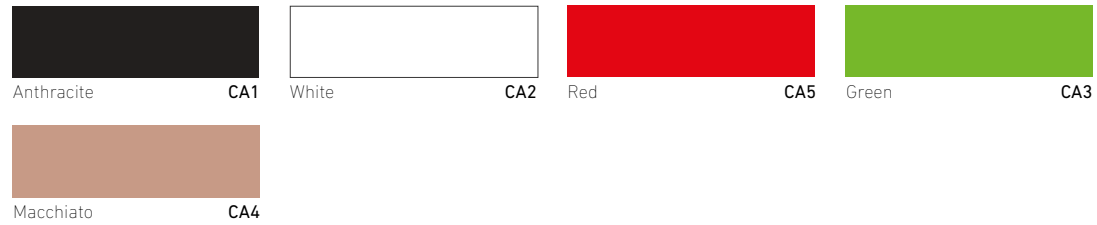

CASALINO

Casalino

Colourcodes

	PMS	NCS S	RAL	Sikkens	RGB	CMYK
Anthracite	-	-	-	-	28 / 50 / 56	60 / 30 / 30 / 80
White	-	-	-	-	242 / 238 / 230	4 / 4 / 8 / 0
Red	-	-	-	-	227 / 31 / 38	5 / 100 / 100 / 0
Green	375U	-	-	-	87 / 172 / 38	70 / 8 / 100 / 0
Macchiato	-	-	-	-	191 / 148 / 131	25 / 43 / 46 / 1