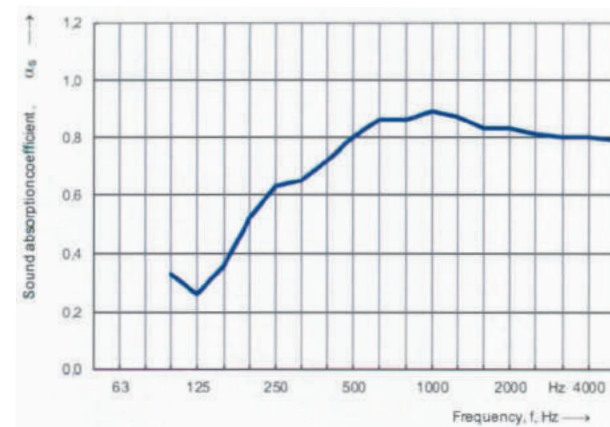

Huislijn akoestisch paneel 62 mm dikte

Getest en goedgekeurd conform: ISO 354 en ISO 11654
NRC (Noise Reduction Coëfficiënt) waarde: $a_w = 0,80$