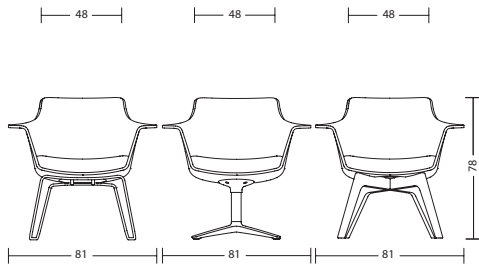

Lounge-/vergaderstoel

Kuip	<ul style="list-style-type: none">- Kuip van petvilt, donkergrijs of lichtgrijs- Robuust en onderhoudsvriendelijk- Dikte van de kuip 13 mm- woo58: Met wangen en geïntegreerde armsteunen, hoogte 17 cm- woo57: Met wangen- woo56: Zonder wangen
Onderstel	<ul style="list-style-type: none">- Er zijn verschillende onderstellen mogelijk- 3246: Slede frame, zwart- 3231: 4-teens kruisvoet zwart met glijders- 3206: 4-poot, beuken naturel- 3226: 4-teens spinvoet zwart met wielen- 4-teens kruisvoet met glijders & houten poot: passend tot 125 kg lichaamsgewicht- Slede frame & 4-teens kruisvoet met wielen: passend tot 110 kg lichaamsgewicht
Zitting	<ul style="list-style-type: none">- 60 mm PU vormschuimkussen, FCK vrij schuim- Zitdiepte 47 cm- Zitbreedte 48 cm- Schuimdichtheid >60 kg/m³
Wielen	<ul style="list-style-type: none">- 3226: Kunststof zwart, harde wielen voor vloerbedekking, Ø 50 mm
Glijders	<ul style="list-style-type: none">- 3231: Universeel glijders, zwart- 3246: Kunststof glijders, zwart- 3206: Kunststof glijders, zwart
Normen en certificaten	<ul style="list-style-type: none">- GS-keurmerk van TÜV Rheinland LGA Products GmbH / DIN EN 16139- Greenguard-certificering- RedDot Design award 2020
Garantietermijn	<ul style="list-style-type: none">- 5 jaar garantie bij uitlevering (zie verkoop- en leveringsvoorwaarden)

Afmetingen

woo75
met armleuningen: 20 kg

woo74
met armleuningen: 19 kg

woo71
6 kg

woo70
6 kg

woo58 + 3246 / 3231 / 3206
met armleuningen: 8 kg

woo58 + 3246 / 3231 / 3206
met armleuningen: 8 kg

woo57 + 3246 / 3231 / 3206 / 3226
zonder armleuningen: 8 kg