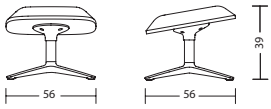

Lounge-/vergaderstoel

Kuip	<ul style="list-style-type: none">- Kuip van petvilt, donkergrijs of lichtgrijs- Robuust en onderhoudsvriendelijk- Dikte van de kuip 13 mm- woo58: Met wangen en geïntegreerde armsteunen, hoogte 17 cm- woo57: Met wangen- woo56: Zonder wangen
Onderstel	<ul style="list-style-type: none">- Er zijn verschillende onderstellen mogelijk- 3246: Slede frame, zwart- 3231: 4-teens kruisvoet zwart met glijders- 3206: 4-poot, beuken naturel- 3226: 4-teens spinvoet zwart met wielen- 4-teens kruisvoet met glijders & houten poot: passend tot 125 kg lichaamsgewicht- Slede frame & 4-teens kruisvoet met wielen: passend tot 110 kg lichaamsgewicht
Zitting	<ul style="list-style-type: none">- 60 mm PU vormschuimkussen, FCK vrij schuim- Zitdiepte 47 cm- Zitbreedte 48 cm- Schuimdichtheid >60 kg/m³
Wielen	<ul style="list-style-type: none">- 3226: Kunststof zwart, harde wielen voor vloerbedekking, Ø 50 mm
Glijders	<ul style="list-style-type: none">- 3231: Universeel glijders, zwart- 3246: Kunststof glijders, zwart- 3206: Kunststof glijders, zwart
Normen en certificaten	<ul style="list-style-type: none">- GS-keurmerk van TÜV Rheinland LGA Products GmbH / DIN EN 16139- Greenguard-certificering- RedDot Design award 2020
Garantietermijn	<ul style="list-style-type: none">- 5 jaar garantie bij uitlevering (zie verkoop- en leveringsvoorwaarden)

Afmetingen

woo75
met armleuningen: 20 kg

woo74
met armleuningen: 19 kg

woo71
6 kg

woo70
6 kg

woo58 + 3246 / 3231 / 3206
met armleuningen: 8 kg

woo58 + 3246 / 3231 / 3206
met armleuningen: 8 kg

woo57 + 3246 / 3231 / 3206 / 3226
zonder armleuningen: 8 kg