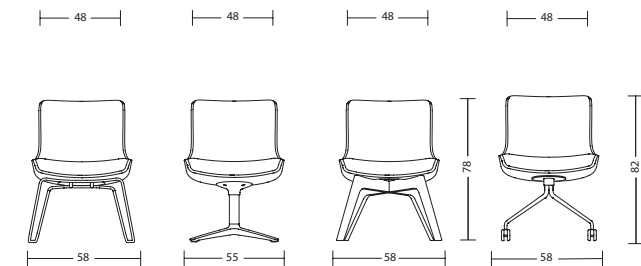

woo56 + 3246 / 3231 / 3206 / 3226
zonder armleuningen: 7 kg