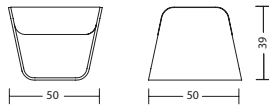

## Afmetingen

**woo75**  
met armleuningen: 20 kg

**woo74**  
met armleuningen: 19 kg

**woo71**  
6 kg

**woo70**  
6 kg

**woo58 + 3246 / 3231 / 3206**  
met armleuningen: 8 kg

**woo58 + 3246 / 3231 / 3206**  
met armleuningen: 8 kg

**woo57 + 3246 / 3231 / 3206 / 3226**  
zonder armleuningen: 8 kg

**woo57 + 3246 / 3231 / 3206 / 3226**  
zonder armleuningen: 8 kg

**woo56 + 3246 / 3231 / 3206 / 3226**  
zonder armleuningen: 7 kg

**woo56 + 3246 / 3231 / 3206 / 3226**  
zonder armleuningen: 7 kg