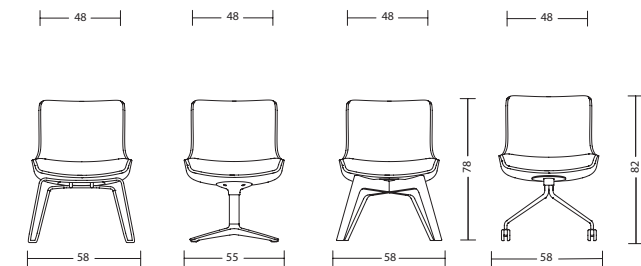

woo56 + 3246 / 3231 / 3206 / 3226
zonder armleuningen: 7 kg