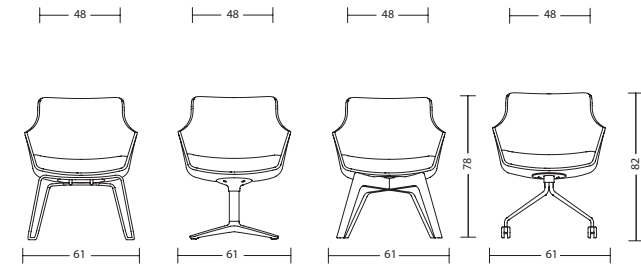

### Lounge-/vergaderstoel

<b>Kuip</b>	<ul style="list-style-type: none"><li>- Kuip van petvilt, donkergrijs of lichtgrijs</li><li>- Robuust en onderhoudsvriendelijk</li><li>- Dikte van de kuip 13 mm</li><li>- woo58: Met wangen en geïntegreerde armsteunen, hoogte 17 cm</li><li>- woo57: Met wangen</li><li>- woo56: Zonder wangen</li></ul>
<b>Onderstel</b>	<ul style="list-style-type: none"><li>- Er zijn verschillende onderstellen mogelijk</li><li>- 3246: Slede frame, zwart</li><li>- 3231: 4-teens kruisvoet zwart met glijders</li><li>- 3206: 4-poot, beuken naturel</li><li>- 3226: 4-teens spinoet zwart met wielen</li><li>- 4-teens kruisvoet met glijders &amp; houten poot: passend tot 125 kg lichaamsgewicht</li><li>- Slede frame &amp; 4-teens kruisvoet met wielen: passend tot 110 kg lichaamsgewicht</li></ul>
<b>Zitting</b>	<ul style="list-style-type: none"><li>- 60 mm PU vormschuimkussen, FCK vrij schuim</li><li>- Zitdiepte 47 cm</li><li>- Zitbreedte 48 cm</li><li>- Schuimdichtheid &gt;60 kg/m<sup>3</sup></li></ul>
<b>Wielen</b>	<ul style="list-style-type: none"><li>- 3226: Kunststof zwart, harde wielen voor vloerbedekking, Ø 50 mm</li></ul>
<b>Glijders</b>	<ul style="list-style-type: none"><li>- 3231: Universeel glijders, zwart</li><li>- 3246: Kunststof glijders, zwart</li><li>- 3206: Kunststof glijders, zwart</li></ul>
<b>Normen en certificaten</b>	<ul style="list-style-type: none"><li>- GS-keurmerk van TÜV Rheinland LGA Products GmbH / DIN EN 16139</li><li>- Greenguard-certificering</li><li>- RedDot Design award 2020</li></ul>
<b>Garantietermijn</b>	<ul style="list-style-type: none"><li>- 5 jaar garantie bij uitlevering (zie verkoop- en leveringsvoorwaarden)</li></ul>

## Afmetingen

**woo75**  
met armleuningen: 20 kg

**woo74**  
met armleuningen: 19 kg

**woo71**  
6 kg

**woo70**  
6 kg

**woo58 + 3246 / 3231 / 3206**  
met armleuningen: 8 kg

**woo58 + 3246 / 3231 / 3206**  
met armleuningen: 8 kg