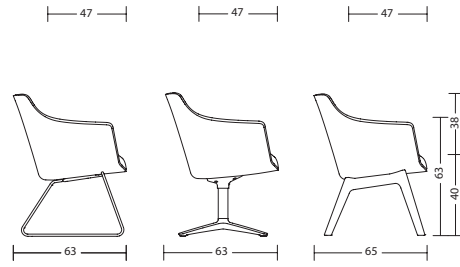

## Afmetingen

**woo75**  
met armleuningen: 20 kg

**woo74**  
met armleuningen: 19 kg

**woo71**  
6 kg

**woo70**  
6 kg

**woo58 + 3246 / 3231 / 3206**  
met armleuningen: 8 kg

**woo58 + 3246 / 3231 / 3206**  
met armleuningen: 8 kg

**woo57 + 3246 / 3231 / 3206 / 3226**  
zonder armleuningen: 8 kg

**woo57 + 3246 / 3231 / 3206 / 3226**  
zonder armleuningen: 8 kg

**woo56 + 3246 / 3231 / 3206 / 3226**  
zonder armleuningen: 7 kg

**woo56 + 3246 / 3231 / 3206 / 3226**  
zonder armleuningen: 7 kg