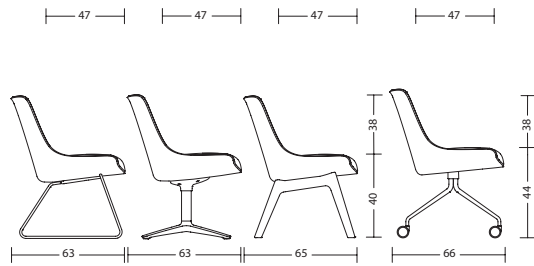

woo56 + 3246 / 3231 / 3206 / 3226
zonder armleuningen: 7 kg