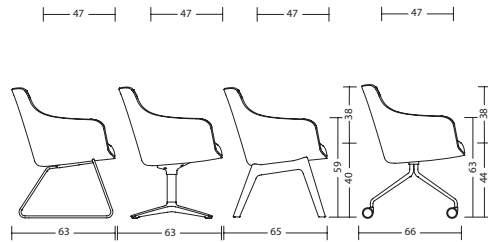

Lounge-/vergaderstoel

Kuip	<ul style="list-style-type: none">- Kuip van petvilt, donkergrijs of lichtgrijs- Robuust en onderhoudsvriendelijk- Dikte van de kuip 13 mm- woo58: Met wangen en geïntegreerde armsteunen, hoogte 17 cm- woo57: Met wangen- woo56: Zonder wangen
Onderstel	<ul style="list-style-type: none">- Er zijn verschillende onderstellen mogelijk- 3246: Slede frame, zwart- 3231: 4-teens kruisvoet zwart met glijders- 3206: 4-poot, beuken naturel- 3226: 4-teens spinvoet zwart met wielen- 4-teens kruisvoet met glijders & houten poot: passend tot 125 kg lichaamsgewicht- Slede frame & 4-teens kruisvoet met wielen: passend tot 110 kg lichaamsgewicht
Zitting	<ul style="list-style-type: none">- 60 mm PU vormschuimkussen, FCK vrij schuim- Zitdiepte 47 cm- Zitbreedte 48 cm- Schuimdichtheid >60 kg/m³
Wielen	<ul style="list-style-type: none">- 3226: Kunststof zwart, harde wielen voor vloerbedekking, Ø 50 mm
Glijders	<ul style="list-style-type: none">- 3231: Universeel glijders, zwart- 3246: Kunststof glijders, zwart- 3206: Kunststof glijders, zwart
Normen en certificaten	<ul style="list-style-type: none">- GS-keurmerk van TÜV Rheinland LGA Products GmbH / DIN EN 16139- Greenguard-certificering- RedDot Design award 2020
Garantietermijn	<ul style="list-style-type: none">- 5 jaar garantie bij uitlevering (zie verkoop- en leveringsvoorwaarden)

Afmetingen

woo75
met armleuningen: 20 kg

woo74
met armleuningen: 19 kg

woo71
6 kg

woo70
6 kg

woo58 + 3246 / 3231 / 3206
met armleuningen: 8 kg

woo58 + 3246 / 3231 / 3206
met armleuningen: 8 kg

woo57 + 3246 / 3231 / 3206 / 3226
zonder armleuningen: 8 kg