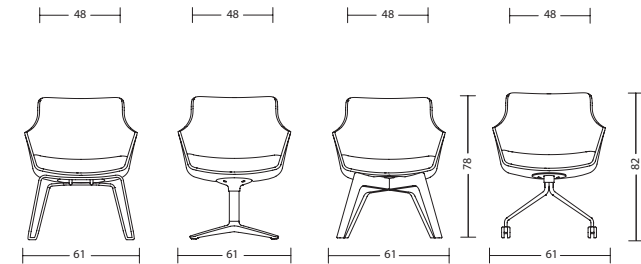

Lounge-/vergaderstoel

Kuip	<ul style="list-style-type: none">- Kuip van petvilt, donkergrijs of lichtgrijs- Robuust en onderhoudsvriendelijk- Dikte van de kuip 13 mm- woo58: Met wangen en geïntegreerde armsteunen, hoogte 17 cm- woo57: Met wangen- woo56: Zonder wangen
Onderstel	<ul style="list-style-type: none">- Er zijn verschillende onderstellen mogelijk- 3246: Slede frame, zwart- 3231: 4-teens kruisvoet zwart met glijders- 3206: 4-poot, beuken naturel- 3226: 4-teens spinvoet zwart met wielen- 4-teens kruisvoet met glijders & houten poot: passend tot 125 kg lichaamsgewicht- Slede frame & 4-teens kruisvoet met wielen: passend tot 110 kg lichaamsgewicht
Zitting	<ul style="list-style-type: none">- 60 mm PU vormschuimkussen, FCK vrij schuim- Zitdiepte 47 cm- Zitbreedte 48 cm- Schuimdichtheid >60 kg/m³
Wielen	<ul style="list-style-type: none">- 3226: Kunststof zwart, harde wielen voor vloerbedekking, Ø 50 mm
Glijders	<ul style="list-style-type: none">- 3231: Universeel glijders, zwart- 3246: Kunststof glijders, zwart- 3206: Kunststof glijders, zwart
Normen en certificaten	<ul style="list-style-type: none">- GS-keurmerk van TÜV Rheinland LGA Products GmbH / DIN EN 16139- Greenguard-certificering- RedDot Design award 2020
Garantietermijn	<ul style="list-style-type: none">- 5 jaar garantie bij uitlevering (zie verkoop- en leveringsvoorwaarden)

Afmetingen

woo75
met armleuningen: 20 kg

woo74
met armleuningen: 19 kg

woo71
6 kg

woo70
6 kg

woo58 + 3246 / 3231 / 3206
met armleuningen: 8 kg

woo58 + 3246 / 3231 / 3206
met armleuningen: 8 kg

woo57 + 3246 / 3231 / 3206 / 3226
zonder armleuningen: 8 kg