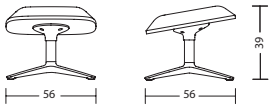

### Lounge-/vergaderstoel

<b>Kuip</b>	<ul style="list-style-type: none"><li>- Kuip van petvilt, donkergrijs of lichtgrijs</li><li>- Robuust en onderhoudsvriendelijk</li><li>- Dikte van de kuip 13 mm</li><li>- woo58: Met wangen en geïntegreerde armsteunen, hoogte 17 cm</li><li>- woo57: Met wangen</li><li>- woo56: Zonder wangen</li></ul>
<b>Onderstel</b>	<ul style="list-style-type: none"><li>- Er zijn verschillende onderstellen mogelijk</li><li>- 3246: Slede frame, zwart</li><li>- 3231: 4-teens kruisvoet zwart met glijders</li><li>- 3206: 4-poot, beuken naturel</li><li>- 3226: 4-teens spinoet zwart met wielen</li><li>- 4-teens kruisvoet met glijders &amp; houten poot: passend tot 125 kg lichaamsgewicht</li><li>- Slede frame &amp; 4-teens kruisvoet met wielen: passend tot 110 kg lichaamsgewicht</li></ul>
<b>Zitting</b>	<ul style="list-style-type: none"><li>- 60 mm PU vormschuimkussen, FCK vrij schuim</li><li>- Zitdiepte 47 cm</li><li>- Zitbreedte 48 cm</li><li>- Schuimdichtheid &gt;60 kg/m<sup>3</sup></li></ul>
<b>Wielen</b>	<ul style="list-style-type: none"><li>- 3226: Kunststof zwart, harde wielen voor vloerbedekking, Ø 50 mm</li></ul>
<b>Glijders</b>	<ul style="list-style-type: none"><li>- 3231: Universeel glijders, zwart</li><li>- 3246: Kunststof glijders, zwart</li><li>- 3206: Kunststof glijders, zwart</li></ul>
<b>Normen en certificaten</b>	<ul style="list-style-type: none"><li>- GS-keurmerk van TÜV Rheinland LGA Products GmbH / DIN EN 16139</li><li>- Greenguard-certificering</li><li>- RedDot Design award 2020</li></ul>
<b>Garantietermijn</b>	<ul style="list-style-type: none"><li>- 5 jaar garantie bij uitlevering (zie verkoop- en leveringsvoorwaarden)</li></ul>

## Afmetingen

**woo75**  
met armleuningen: 20 kg

**woo74**  
met armleuningen: 19 kg

**woo71**  
6 kg

**woo70**  
6 kg

**woo58 + 3246 / 3231 / 3206**  
met armleuningen: 8 kg

**woo58 + 3246 / 3231 / 3206**  
met armleuningen: 8 kg