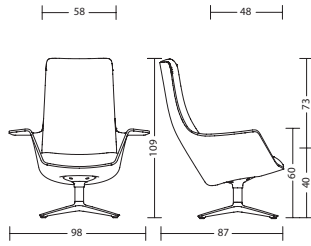

woo74
met armleuningen: 19 kg