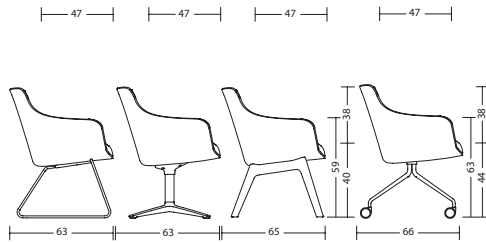

## Afmetingen

**woo75**  
met armleuningen: 20 kg

**woo74**  
met armleuningen: 19 kg

**woo71**  
6 kg

**woo70**  
6 kg

**woo58 + 3246 / 3231 / 3206**  
met armleuningen: 8 kg

**woo58 + 3246 / 3231 / 3206**  
met armleuningen: 8 kg

**woo57 + 3246 / 3231 / 3206 / 3226**  
zonder armleuningen: 8 kg

**woo57 + 3246 / 3231 / 3206 / 3226**  
zonder armleuningen: 8 kg

**woo56 + 3246 / 3231 / 3206 / 3226**  
zonder armleuningen: 7 kg

**woo56 + 3246 / 3231 / 3206 / 3226**  
zonder armleuningen: 7 kg