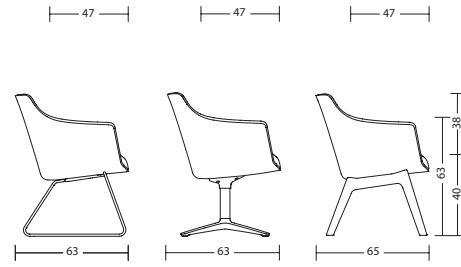

Lounge-/vergaderstoel

Kuip	<ul style="list-style-type: none">- Kuip van petvilt, donkergrijs of lichtgrijs- Robuust en onderhoudsvriendelijk- Dikte van de kuip 13 mm- woo58: Met wangen en geïntegreerde armsteunen, hoogte 17 cm- woo57: Met wangen- woo56: Zonder wangen
Onderstel	<ul style="list-style-type: none">- Er zijn verschillende onderstellen mogelijk- 3246: Slede frame, zwart- 3231: 4-teens kruisvoet zwart met glijders- 3206: 4-poot, beuken naturel- 3226: 4-teens spinvoet zwart met wielen- 4-teens kruisvoet met glijders & houten poot: passend tot 125 kg lichaamsgewicht- Slede frame & 4-teens kruisvoet met wielen: passend tot 110 kg lichaamsgewicht
Zitting	<ul style="list-style-type: none">- 60 mm PU vormschuimkussen, FCK vrij schuim- Zitdiepte 47 cm- Zitbreedte 48 cm- Schuimdichtheid >60 kg/m³
Wielen	<ul style="list-style-type: none">- 3226: Kunststof zwart, harde wielen voor vloerbedekking, Ø 50 mm
Glijders	<ul style="list-style-type: none">- 3231: Universeel glijders, zwart- 3246: Kunststof glijders, zwart- 3206: Kunststof glijders, zwart
Normen en certificaten	<ul style="list-style-type: none">- GS-keurmerk van TÜV Rheinland LGA Products GmbH / DIN EN 16139- Greenguard-certificering- RedDot Design award 2020
Garantietermijn	<ul style="list-style-type: none">- 5 jaar garantie bij uitlevering (zie verkoop- en leveringsvoorwaarden)

Afmetingen

woo75
met armleuningen: 20 kg

woo74
met armleuningen: 19 kg

woo71
6 kg

woo70
6 kg

woo58 + 3246 / 3231 / 3206
met armleuningen: 8 kg

woo58 + 3246 / 3231 / 3206
met armleuningen: 8 kg

woo57 + 3246 / 3231 / 3206 / 3226
zonder armleuningen: 8 kg