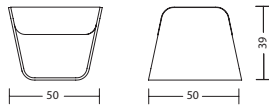

Afmetingen

woo75
met armleuningen: 20 kg

woo74
met armleuningen: 19 kg

woo71
6 kg

woo70
6 kg

woo58 + 3246 / 3231 / 3206
met armleuningen: 8 kg

woo58 + 3246 / 3231 / 3206
met armleuningen: 8 kg

woo57 + 3246 / 3231 / 3206 / 3226
zonder armleuningen: 8 kg

woo57 + 3246 / 3231 / 3206 / 3226
zonder armleuningen: 8 kg

woo56 + 3246 / 3231 / 3206 / 3226
zonder armleuningen: 7 kg

woo56 + 3246 / 3231 / 3206 / 3226
zonder armleuningen: 7 kg

Woom

Benodigde stof		
Model	van dezelfde kleur	
	Zitting en Rugleuning	Zitting
woo75	1,73 x 1,30 m	-
woo74	1,73 x 1,30 m	-
woo71	0,84 x 1,30 m	-
woo70	-	-
woo58	-	0,70 x 1,30 m
woo57	-	0,70 x 1,30 m
woo56	-	0,70 x 1,30 m