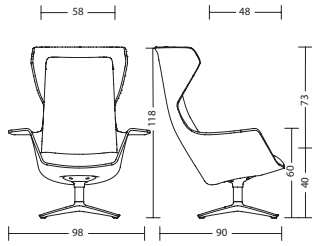

Afmetingen

woo75
met armleuningen: 20 kg