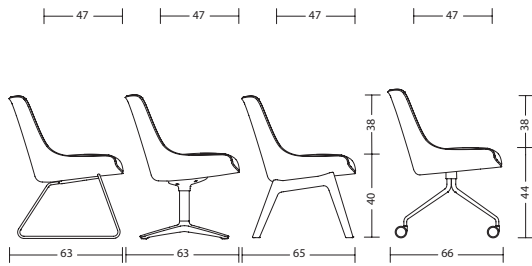

## Afmetingen

**woo75**  
met armleuningen: 20 kg

**woo74**  
met armleuningen: 19 kg

**woo71**  
6 kg

**woo70**  
6 kg

**woo58 + 3246 / 3231 / 3206**  
met armleuningen: 8 kg

**woo58 + 3246 / 3231 / 3206**  
met armleuningen: 8 kg

**woo57 + 3246 / 3231 / 3206 / 3226**  
zonder armleuningen: 8 kg

**woo57 + 3246 / 3231 / 3206 / 3226**  
zonder armleuningen: 8 kg

**woo56 + 3246 / 3231 / 3206 / 3226**  
zonder armleuningen: 7 kg

**woo56 + 3246 / 3231 / 3206 / 3226**  
zonder armleuningen: 7 kg