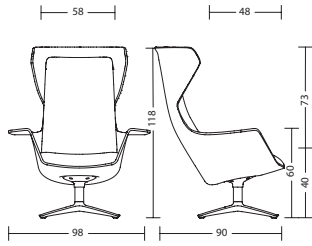

Afmetingen

woo75
met armleuningen: 20 kg