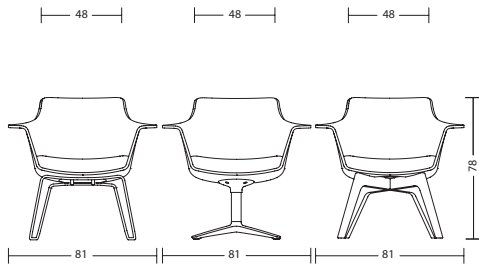

### Lounge-/vergaderstoel

<b>Kuip</b>	<ul style="list-style-type: none"><li>- Kuip van petvilt, donkergrijs of lichtgrijs</li><li>- Robuust en onderhoudsvriendelijk</li><li>- Dikte van de kuip 13 mm</li><li>- woo58: Met wangen en geïntegreerde armsteunen, hoogte 17 cm</li><li>- woo57: Met wangen</li><li>- woo56: Zonder wangen</li></ul>
<b>Onderstel</b>	<ul style="list-style-type: none"><li>- Er zijn verschillende onderstellen mogelijk</li><li>- 3246: Slede frame, zwart</li><li>- 3231: 4-teens kruisvoet zwart met glijders</li><li>- 3206: 4-poot, beuken naturel</li><li>- 3226: 4-teens spinoet zwart met wielen</li><li>- 4-teens kruisvoet met glijders &amp; houten poot: passend tot 125 kg lichaamsgewicht</li><li>- Slede frame &amp; 4-teens kruisvoet met wielen: passend tot 110 kg lichaamsgewicht</li></ul>
<b>Zitting</b>	<ul style="list-style-type: none"><li>- 60 mm PU vormschuimkussen, FCK vrij schuim</li><li>- Zitdiepte 47 cm</li><li>- Zitbreedte 48 cm</li><li>- Schuimdichtheid &gt;60 kg/m<sup>3</sup></li></ul>
<b>Wielen</b>	<ul style="list-style-type: none"><li>- 3226: Kunststof zwart, harde wielen voor vloerbedekking, Ø 50 mm</li></ul>
<b>Glijders</b>	<ul style="list-style-type: none"><li>- 3231: Universeel glijders, zwart</li><li>- 3246: Kunststof glijders, zwart</li><li>- 3206: Kunststof glijders, zwart</li></ul>
<b>Normen en certificaten</b>	<ul style="list-style-type: none"><li>- GS-keurmerk van TÜV Rheinland LGA Products GmbH / DIN EN 16139</li><li>- Greenguard-certificering</li><li>- RedDot Design award 2020</li></ul>
<b>Garantietermijn</b>	<ul style="list-style-type: none"><li>- 5 jaar garantie bij uitlevering (zie verkoop- en leveringsvoorwaarden)</li></ul>

## Afmetingen

**woo75**  
met armleuningen: 20 kg

**woo74**  
met armleuningen: 19 kg

**woo71**  
6 kg

**woo70**  
6 kg

**woo58 + 3246 / 3231 / 3206**  
met armleuningen: 8 kg

**woo58 + 3246 / 3231 / 3206**  
met armleuningen: 8 kg