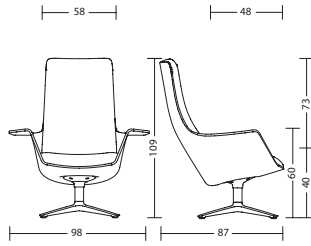

woo74
met armleuningen: 19 kg