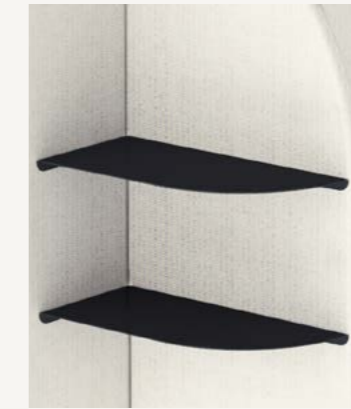

FR
Wallstreet est disponible en différentes hauteurs. Ce séparateur d'espaces s'ajuste ainsi aisément au degré d'intimité recherché. Wallstreet comprend plusieurs éléments linéaires, qui s'associent simplement pour créer des configurations en L, en T ou en X.

WALLSTREET DIMENSIONS

CONFIGURATION 1

CONFIGURATION 2

WALLSTREET ACCESSORIES & OPTIONS

coat hanger
powder coated in fine texture

shelves size 63,5 x 30 cm
powder coated in fine texture

optional acoustic material
in between the panels