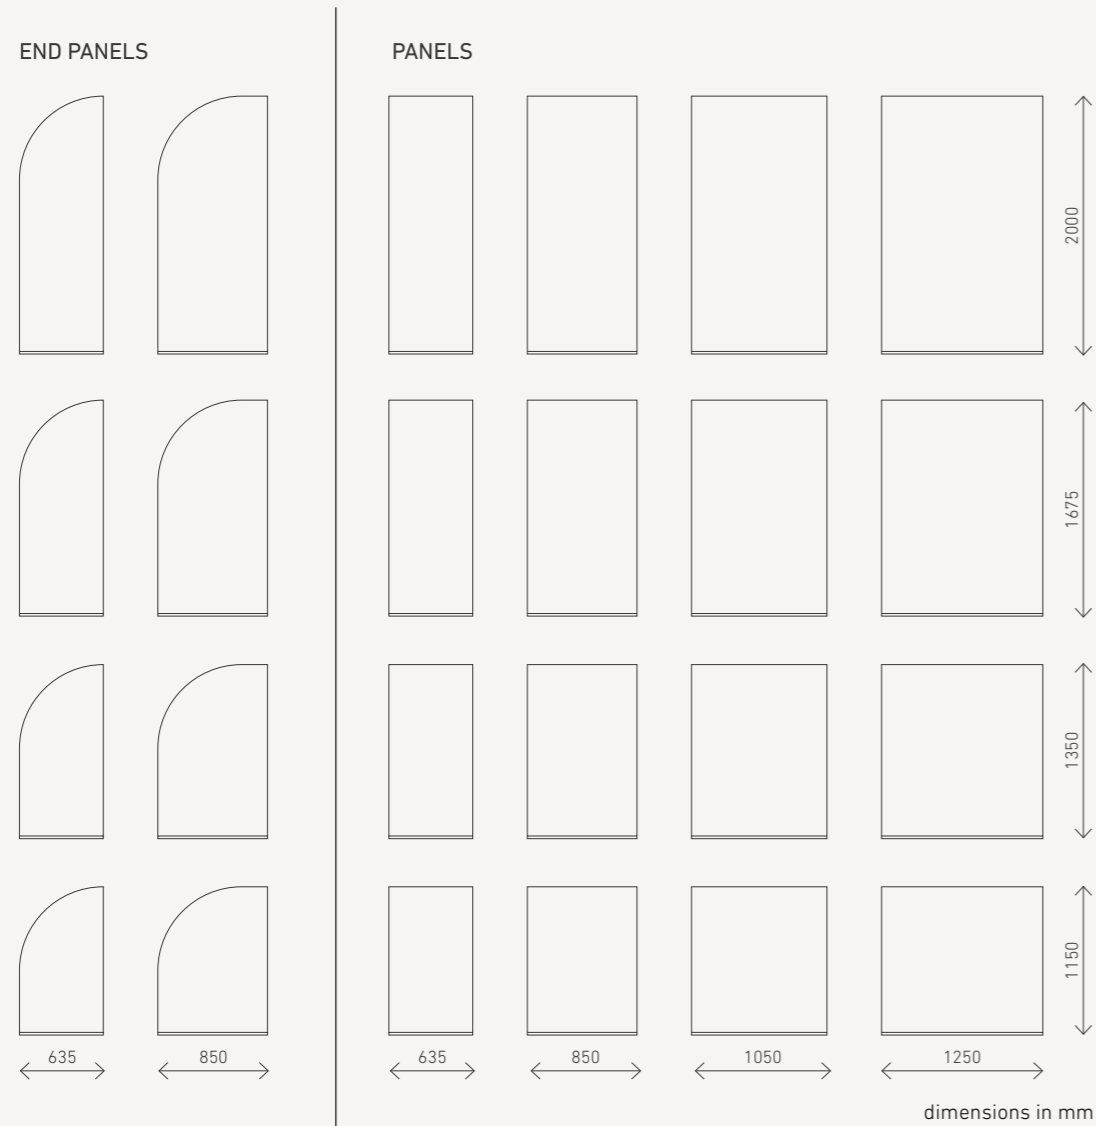

CONFIGURATION 2

WALLSTREET DIMENSIONS

CONFIGURATION 1