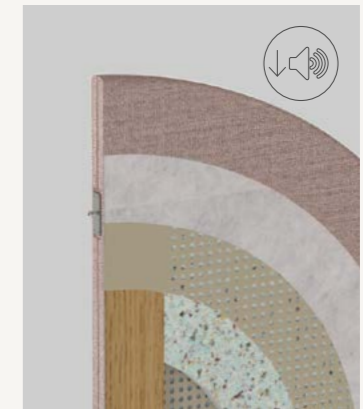

FR
Wallstreet est disponible en différentes hauteurs. Ce séparateur d'espaces s'ajuste ainsi aisément au degré d'intimité recherché. Wallstreet comprend plusieurs éléments linéaires, qui s'associent simplement pour créer des configurations en L, en T ou en X.

WALLSTREET DIMENSIONS

CONFIGURATION 1

CONFIGURATION 2

WALLSTREET ACCESSORIES & OPTIONS

coat hanger
powder coated in fine texture

shelves size 63,5 x 30 cm
powder coated in fine texture

optional acoustic material
in between the panels