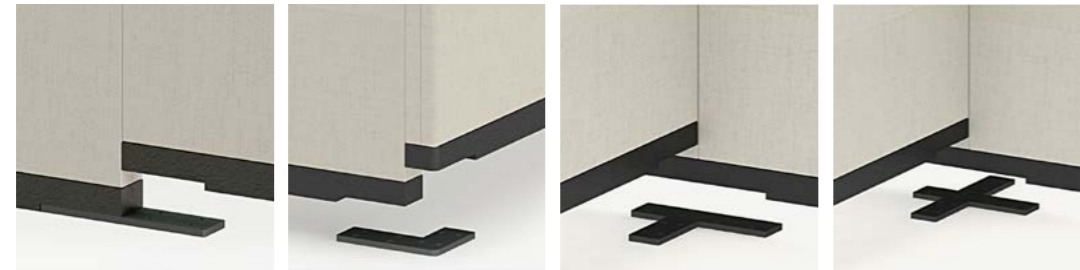

FR

Tapissage

Tapissage bicolore avec deux tissus du même groupe sans surcoût. Tissus de groupes différents sur demande.

WALLSTREET

fine texture powder coatings

 Black FT11	 Soft ivory FT18	 Pine green FT22
 White FT12	 Midnight blue FT19	 Soft pink FT23
 Olive green FT16	 Dusty grey FT20	
 Sharkskin grey FT17	 Pebble grey FT21	

floor linking

straight

L-shape

T-shape

X-shape

keyhole connection

CASALA 11/2021 V1

SHOWROOMS