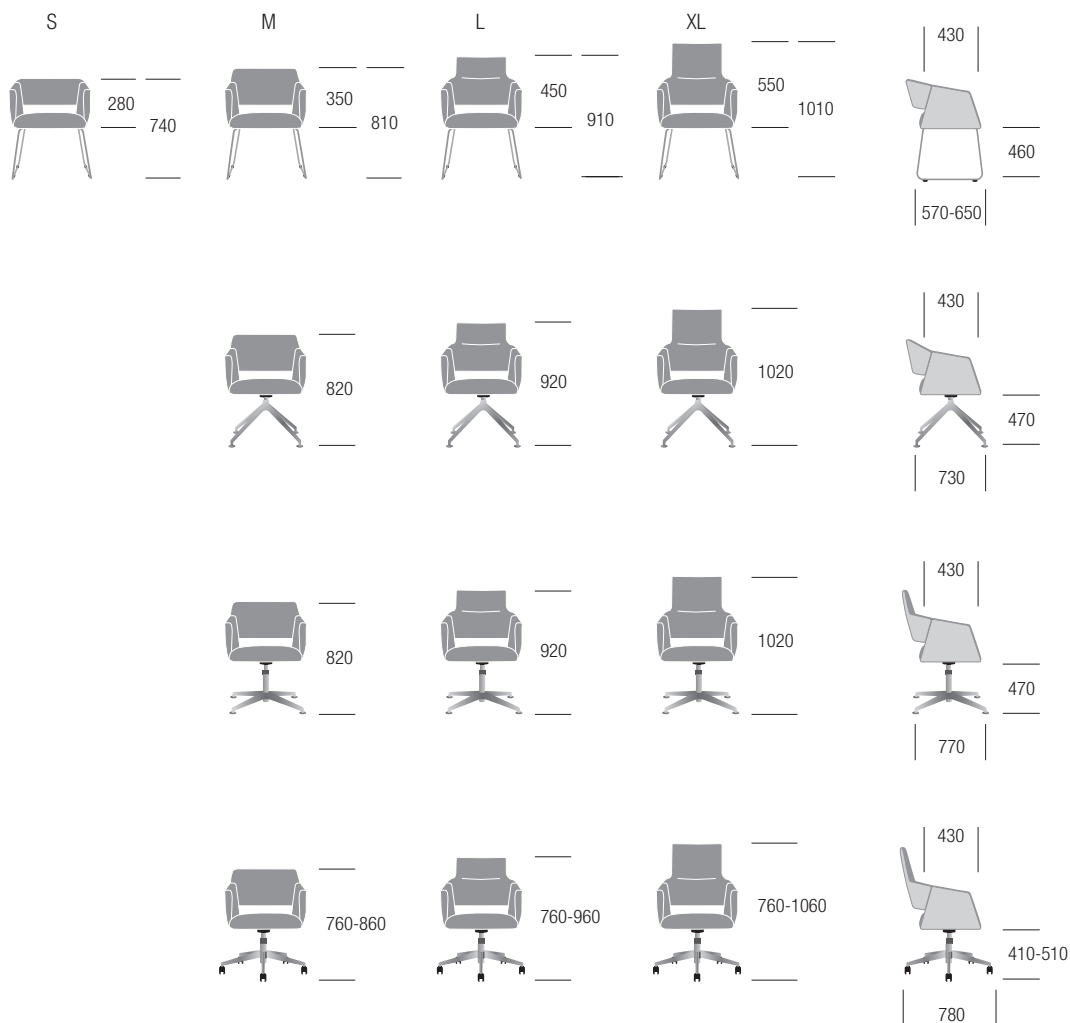

ARTISO® Technische gegevens

Draaistoel	Hoogte	Dikte	Breedte	Diepte	Kwaliteit	Gewicht
Zitschaal						
Model S	750 mm*	-	600 mm	570 mm	-	- 0,20 kg
Rugleuning	280 mm**					
Model M	820 mm*	-	600 mm	580 mm	-	-
Rugleuning	350 mm**					
Model L	920 mm*	-	600 mm	630 mm	-	+ 0,40 kg
Rugleuning	450 mm**					
Model XL	1020 mm*	-	600 mm	650 mm	-	+ 0,80 kg
Rugleuning	550 mm**					
Zitting	-	90 mm onbelast	475v - 410a mm***	430 mm	56 x TF	-
Armleggers	230 mm*	-	35 mm	285 mm	-	-
	Hoogte		Breedte	Diepte	Functies	Gewicht****
Sledeframe	460 mm	-	570v - 540a mm	570 - 650 mm	-	14,9 kg
Materiaalinfo voor ECO-taks (FR)						Metaal > 50%
Op spinpoot, 360° vrij draaibaar	470 mm	-	730 mm	730 mm	360°	12,4 kg
Materiaalinfo voor ECO-taks (FR)						Metaal > 50%
Met terugkeer mechaniek, 360° vrij draaibaar	470 mm	-	770 mm	770 mm	360°	13,3 kg
Materiaalinfo voor ECO-taks (FR)						Metaal > 50%
Hoogte instelbaar, 360° vrij draaibaar	410 - 510 mm	-	780 mm	780 mm	360°	14,2 kg
Materiaalinfo voor ECO-taks (FR)						Metaal > 50%

* Model P20 op spinpoot   ** Afstand tot zitting   *** Binnen maat   **** Model M