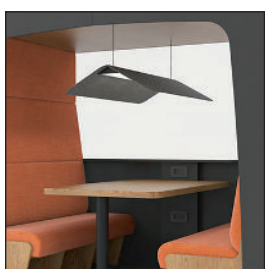

Comfortabele, ergonomische banken

Bezet waarschuwingslamp

BUSYLOUNGE

Technische specificaties **BUSYLOUNGE**

- 1 Akoestische hangende LED verlichting
- 2 Gesloten zijkant (*optioneel*)
- 3 Ergonomische werktafel
- 4 Comfortabele banken
- 5 Power module: stopcontact, USB, draadloze oplader (*optioneel*) en Cat6 (*optioneel*)
- 6 Akoestische vloerbedekking
- 7 Roestvrije opstap
- 8 Verborgene wielen voor verplaatsing