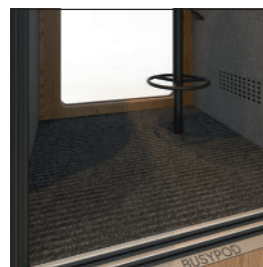

Technische specificaties **BUSYPOD LARGE** en **BUSYPOD XLARGE**

1. 1 LED plafondlampen (1,5 watt)
2. 2 Bezet waarschuwingslamp
3. 3 Luchtventilatie
4. 4 Kledinghaak (optioneel)
5. 5 Power module: stopcontact, USB, draadloze oplader (optioneel) en Cat6 (optioneel)
6. 6 Ergonomische tafel (optioneel)
7. 7 Geluidsgestuurd gelaagd glas
8. 8 Natuurlijk hout gelamineerd deurframe
9. 9 Mat zwarte of witte handgreep
10. 10 Akoestisch gelaagd glas
11. 11 Akoestische zijpanelen in Vilt
12. 12 Comfortabele banken (optioneel)
13. 13 Akoestisch tapijt
14. 14 Televisiescherm (optioneel)
15. 15 Brandwaarschuwings- en sprinklersysteem (optioneel)
16. 16 Verborgene wielen voor verplaatsing Busypod Large