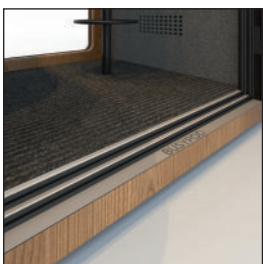

Roestvrij stalen opstap