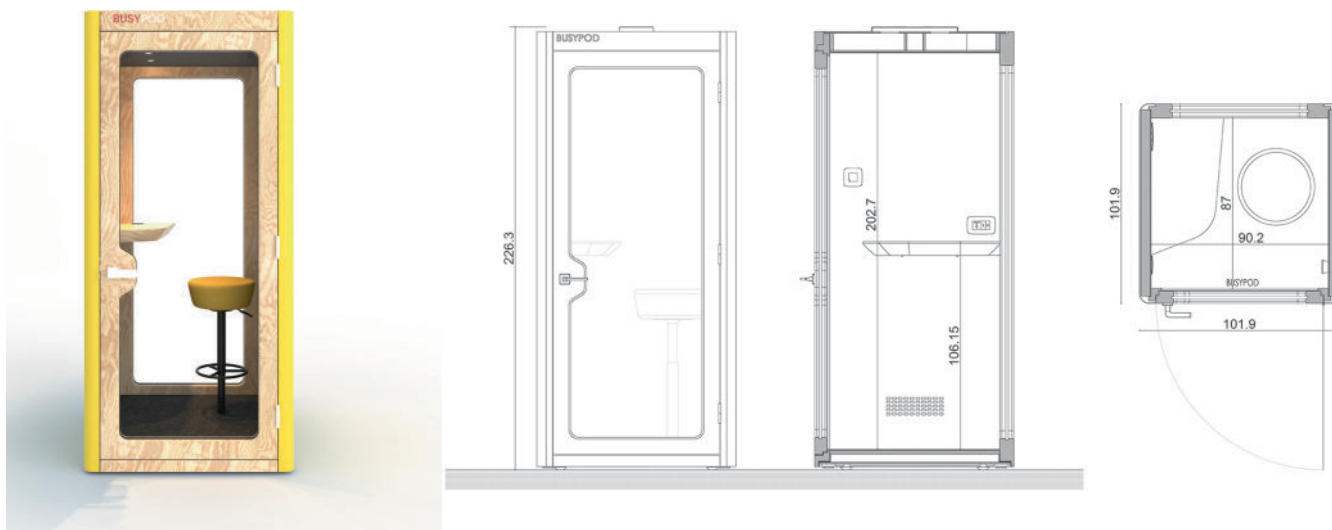

BUSYPOD

Design of Silence

Model BUSYPOD

Code	Omschrijving
BP1000	<p>Busypod (standaard uitvoering)</p> <ul style="list-style-type: none"> -Keuze draairichting deur: handgreep/schamieren Links of Rechts -Deurgreep in kleur: ZW-Zwart of WT-Wit -Verlichting d.m.v. 3x kleine LED spots -Schakelaar licht en ventilatie in kleur: ZW-Zwart of WT-Wit -Stroomaansluiting: via grond EG (via plafond, zie opties) -Mechanisch ventilatiesysteem (luchtcirculatie 5x per uur) -Automatische logo verlichting (buitenzijde) bij indrukken van lichtschakelaar aan binnenzijde -Kogelwielen (4 st.) en justeervoeten (4 st.) t.b.v. exacte plaatsing na montage -Gewicht totaal 380 kg -Schoonlooptapijt, kleur antraciet -Binnenzijde 2x en plafond 1x met Pet-Vilt bekleed in de kleur: Donkergrijs FLT01 of Lichtgrijs FLT02 -Deurkozijnen en raamkozijnen met massieve houtafwerking: EK-Eiken / PI-Pijnboom / WA-Walnoot -Metalen zijpanelen standaard gelakt in de kleuren: RAL 9005 Zwart / RAL 9016 Wit / RAL 7016 Donkergrijs / RAL 7042 Grijs RAL 3002 Rood / RAL 5012 Blauw / RAL 1021 Geel / RAL 6019 Groen

BP 500	<p>Poef , draaibaar en in hoogte verstelbaar, met voetenring, zitkussen rond 38 cm, dikte 16 cm.</p> <p>Framekleur: ZW -Zwart</p>	<p>Stofgroep 1</p> <p>Stofgroep 2</p> <p>Stofgroep 3</p> <p>Stofgroep 4</p> <p>Stofgroep 5</p> <p>Stofgroep 6</p>
--------	--	---