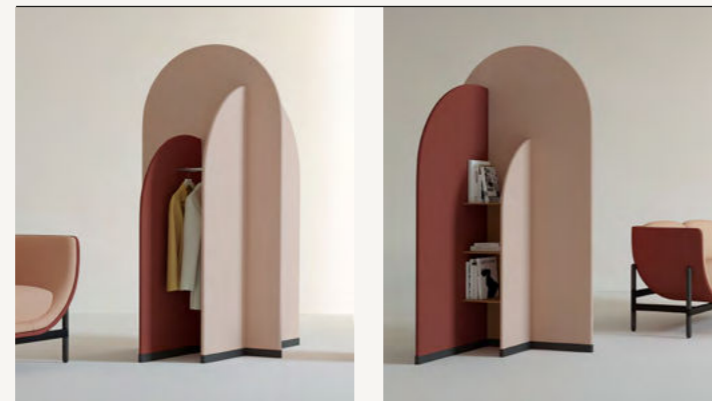

CONFIGURATION 2