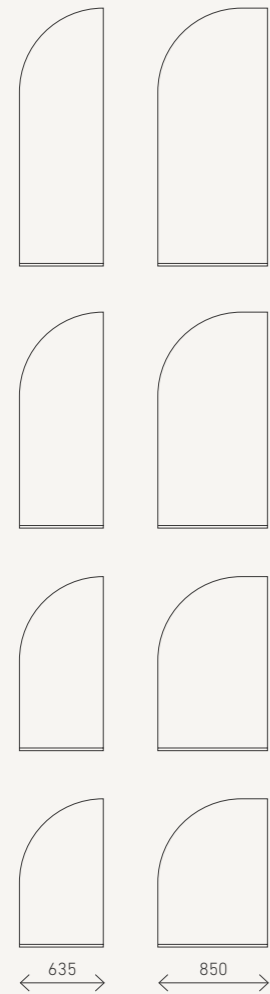

WALLSTREET DIMENSIONS

END PANELS