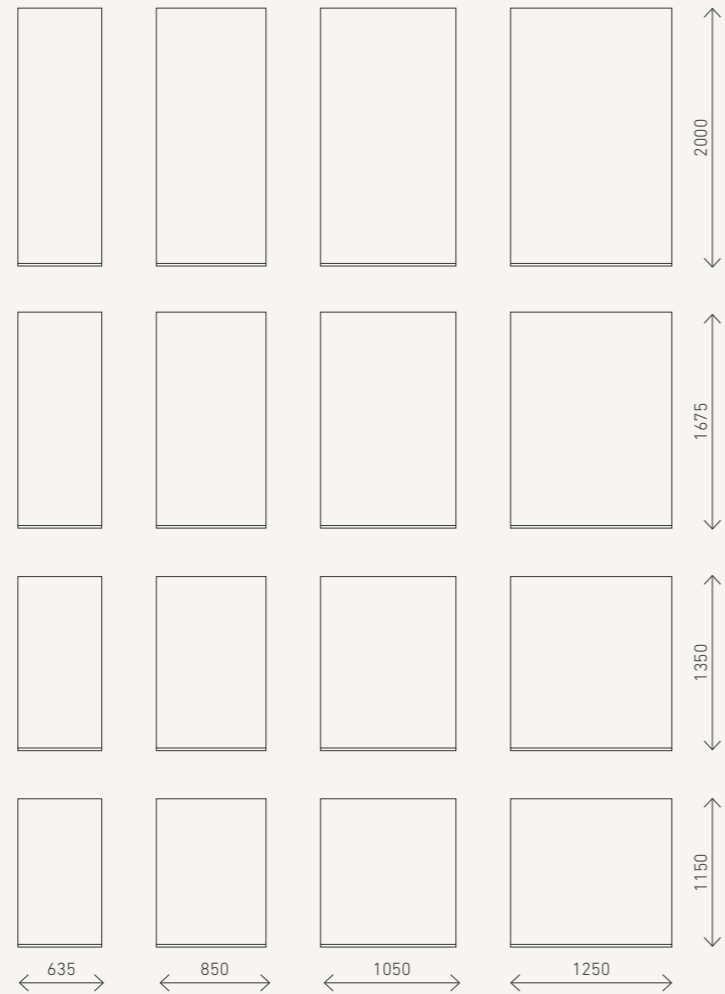

PANELS

dimensions in mm