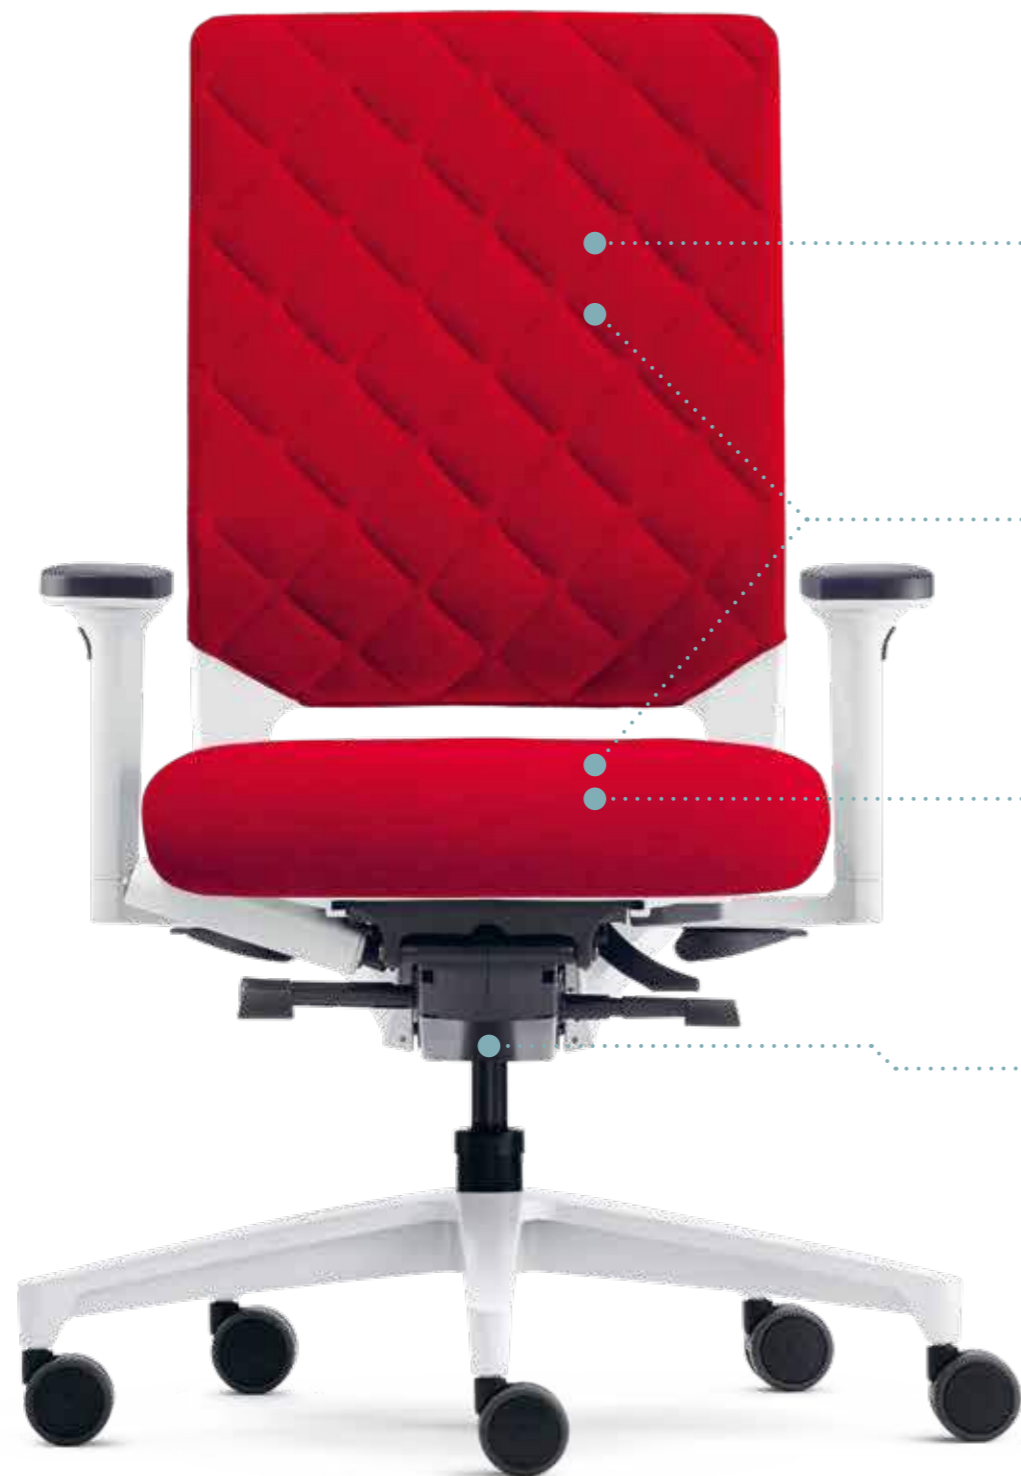

mer98

mer98k

mer99

SIÈGE DE BUREAU PIVOTANT
BUREAUSTOEL

ILS FACILITENT LE FLUX DU TRAVAIL AU BUREAU. LE VÔTRE.

U BEVORDERT DE WORKFLOW OP KANTOOR. DIE VAN UZELF.

QUALITÉS PARTICULIÈRES

BIJZONDERE KWALITEITEN

En option avec assise Celligence®

Dans l'assise, des cellules en mousse remplies d'air assurent une régulation au service d'une assise saine. Le système s'adapte automatiquement au poids du corps et autorise des mouvements tridimensionnels délicatement dosés. Le système maintient en forme sur le long terme et séduit par son intégration invisible.