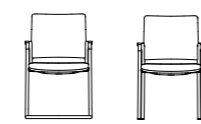

mer56/mer57

Piètement luge / 4 pieds, dossier : coque en polypropylène noir ou blanc-gris, en option avec rembourrage

mer56/mer57

Sledestoel/vierpoot
rugleuning kunststof schaal zwart of wit-grijs, optioneel gestoffeerd