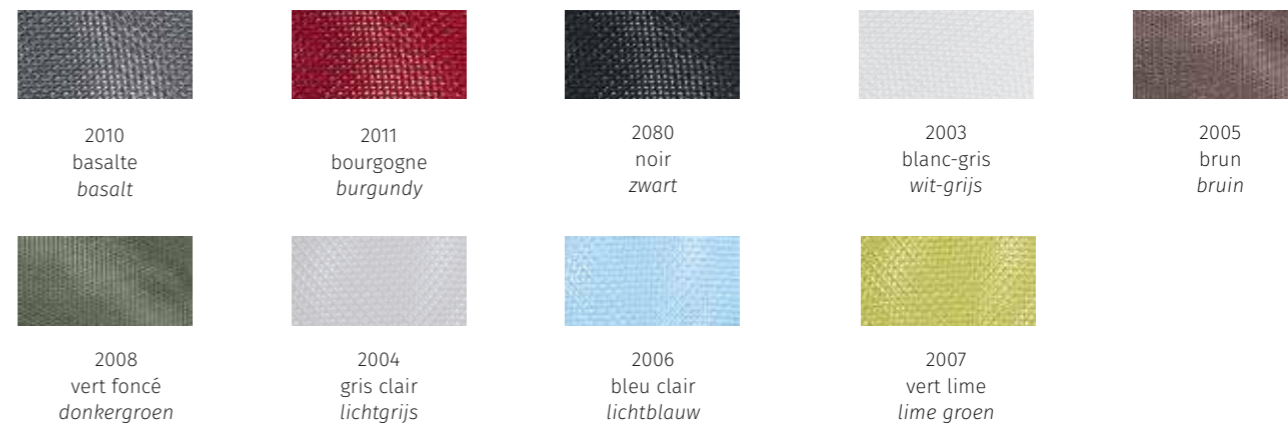

DOSSIERS PROPOSÉS

RUGLEUNINGEN NAAR KEUZE

Dossier résille synthétique

La résille high-tech est fabriquée d'un seul tenant selon une technique à trois composants - pour un look homogène. Elle s'adapte à chaque morphologie. Plus aérées en partie haute du dossier pour une grande flexibilité, les sangles croisées élastiques sont resserrées sur la zone lombaire pour un soutien accru.

Kunststof netrug

De hightech netbespanning wordt uit één stuk gemaakt volgens het principe van de driecomponententechniek - voor een homogene verschijningsvorm. Hij past zich individueel aan de lichaamsvormen aan. Een grotere maaswijdte betekent grotere flexibiliteit, een kleinere maaswijdte biedt meer stevigheid.

Coque en polypropylène

La coque en polypropylène généreusement dimensionnée possède un rembourrage en mousse moulée de forme ergonomique. Avec le volume confortable et le dossier haut, être assis devient un plaisir.

Kunststof schaal

De royaal bemeten kunststof zitschaal is voorzien van een ergonomisch gevormd vormschuimkussen. Het comfortabele volume en het geprononceerde rugsegment maken het zitten tot een waar genoegen.

Tous les dossiers sur cette page sont configurables avec ou sans soutien-nuque.

Alle rugleuningen op deze pagina zijn leverbaar met of zonder neksteun.

Dossier à rembourrage intégral

L'exécution avec rembourrage intégral lisse ou avec motif losangique en relief offre un confort de haut niveau.

Rondom gestoffeerde rug

De rondom gestoffeerde uitvoering in egale look of met ruitmotief straalt gemak en comfort uit.

Maille 3D

La maille respirante est flexible en trois dimensions et offre au dos un soutien dynamique.

3D-tricotagenet