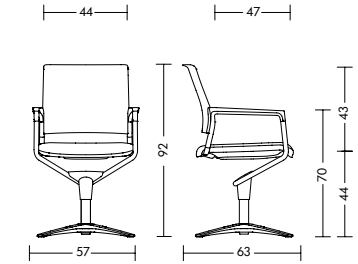

## Conferentiefauteuil op kruisvoet, Bezoekerstoel

<b>Rugleuning</b>	<ul style="list-style-type: none"><li>- mer70 / mer57 / mer56: 43 cm</li><li>- Kunststof schaal van polypropyleen, zwart of wit-grijs (RAL 7035)</li><li>- Het kussen kan worden verwisseld door een servicemedewerker</li><li>- Optimale drukverdeling op leuning</li><li>- mer60 / mer47 / mer46: 43 cm</li><li>- Draagframe met 3D-tricotagenet, zwart bespannen</li><li>- Materiaal polyester</li><li>- Optimale drukverdeling en steunpunten op lendenhoogte door ingeweven, versterkte draad</li></ul>
<b>Armleuning</b>	<ul style="list-style-type: none"><li>- Gesloten armleuningen, zwart of wit-grijs (RAL 7035), gemaakt van met glasvezel versterkt PP kunststof</li></ul>
<b>Glijders</b>	<ul style="list-style-type: none"><li>- mer70 / mer60: Universeel glijders, zwart</li><li>- mer57 / mer47: Universeel glijders, zwart</li><li>- mer56 / mer46: Zonder glijders</li></ul>
<b>Normen en certificaten</b>	<ul style="list-style-type: none"><li>- GS-keurmerk van TÜV Rheinland LGA Products GmbH / DIN EN 16139</li><li>- Greenguard-certificering</li><li>- If Product Design award 2012</li></ul>
<b>Garantietermijn</b>	<ul style="list-style-type: none"><li>- 5 jaar garantie (zie verkoop- en leveringsvoorwaarden)</li></ul>

## Afmetingen

**mer99 / mer98**

met armleuningen: 19 kg / 18 kg  
zonder armleuningen: 17 kg / 16 kg

**mer98 + 3107**

met armleuningen: 18 kg  
zonder armleuningen: 16 kg

**mer95 / mer94**

met armleuningen: 20 kg / 19 kg  
zonder armleuningen: 18 kg / 17 kg

**mer89 / mer88**

met armleuningen: 19 kg / 18 kg  
zonder armleuningen: 17 kg / 16 kg

**mer85 / mer85**

met armleuningen: 19 kg / 18 kg  
zonder armleuningen: 17 kg / 16 kg

**mer70**

met armleuningen: 11 kg