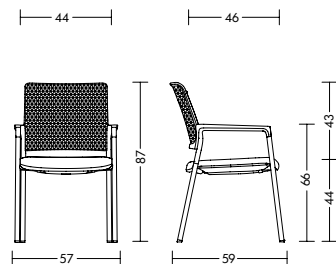

## Afmetingen

**mer99 / mer98**

met armleuningen: 19 kg / 18 kg  
zonder armleuningen: 17 kg / 16 kg

**mer98 + 3107**

met armleuningen: 18 kg  
zonder armleuningen: 16 kg

**mer95 / mer94**

met armleuningen: 20 kg / 19 kg  
zonder armleuningen: 18 kg / 17 kg

**mer89 / mer88**

met armleuningen: 19 kg / 18 kg  
zonder armleuningen: 17 kg / 16 kg

**mer85 / mer85**

met armleuningen: 19 kg / 18 kg  
zonder armleuningen: 17 kg / 16 kg

**mer70**

met armleuningen: 11 kg

**mer60**

met armleuningen: 11 kg

**mer57**

met armleuningen: 9 kg

**mer56**

met armleuningen: 9 kg

**mer47**

met armleuningen: 9 kg

**mer46**

met armleuningen: 9 kg