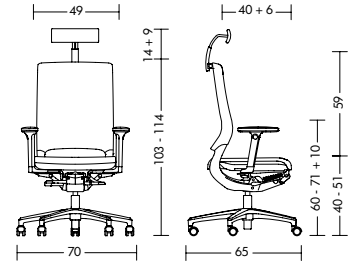

## Conferentiefauteuil op kruisvoet, Bezoekerstoel

<b>Rugleuning</b>	<ul style="list-style-type: none"><li>- mer70 / mer57 / mer56: 43 cm</li><li>- Kunststof schaal van polypropyleen, zwart of wit-grijs (RAL 7035)</li><li>- Het kussen kan worden verwisseld door een servicemedewerker</li><li>- Optimale drukverdeling op leuning</li><li>- mer60 / mer47 / mer46: 43 cm</li><li>- Draagframe met 3D-tricotagenet, zwart bespannen</li><li>- Materiaal polyester</li><li>- Optimale drukverdeling en steunpunten op lendenhoogte door ingeweven, versterkte draad</li></ul>
<b>Armleuning</b>	<ul style="list-style-type: none"><li>- Gesloten armleuningen, zwart of wit-grijs (RAL 7035), gemaakt van met glasvezel versterkt PP kunststof</li></ul>
<b>Glijders</b>	<ul style="list-style-type: none"><li>- mer70 / mer60: Universeel glijders, zwart</li><li>- mer57 / mer47: Universeel glijders, zwart</li><li>- mer56 / mer46: Zonder glijders</li></ul>
<b>Normen en certificaten</b>	<ul style="list-style-type: none"><li>- GS-keurmerk van TÜV Rheinland LGA Products GmbH / DIN EN 16139</li><li>- Greenguard-certificering</li><li>- If Product Design award 2012</li></ul>
<b>Garantietermijn</b>	<ul style="list-style-type: none"><li>- 5 jaar garantie (zie verkoop- en leveringsvoorwaarden)</li></ul>

## Afmetingen

**mer99 / mer98**

met armleuningen: 19 kg / 18 kg  
zonder armleuningen: 17 kg / 16 kg

**mer98 + 3107**

met armleuningen: 18 kg  
zonder armleuningen: 16 kg

**mer95 / mer94**

met armleuningen: 20 kg / 19 kg  
zonder armleuningen: 18 kg / 17 kg

**mer89 / mer88**

met armleuningen: 19 kg / 18 kg  
zonder armleuningen: 17 kg / 16 kg

**mer85 / mer85**

met armleuningen: 19 kg / 18 kg  
zonder armleuningen: 17 kg / 16 kg

**mer70**

met armleuningen: 11 kg