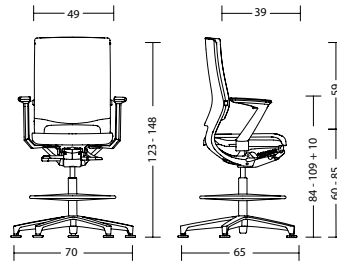

## Conferentiefauteuil op kruisvoet, Bezoekerstoel

<b>Rugleuning</b>	<ul style="list-style-type: none"><li>- mer70 / mer57 / mer56: 43 cm</li><li>- Kunststof schaal van polypropyleen, zwart of wit-grijs (RAL 7035)</li><li>- Het kussen kan worden verwisseld door een servicemedewerker</li><li>- Optimale drukverdeling op leuning</li><li>- mer60 / mer47 / mer46: 43 cm</li><li>- Draagframe met 3D-tricotagenet, zwart bespannen</li><li>- Materiaal polyester</li><li>- Optimale drukverdeling en steunpunten op lendenhoogte door ingeweven, versterkte draad</li></ul>
<b>Armleuning</b>	<ul style="list-style-type: none"><li>- Gesloten armleuningen, zwart of wit-grijs (RAL 7035), gemaakt van met glasvezel versterkt PP kunststof</li></ul>
<b>Glijders</b>	<ul style="list-style-type: none"><li>- mer70 / mer60: Universeel glijders, zwart</li><li>- mer57 / mer47: Universeel glijders, zwart</li><li>- mer56 / mer46: Zonder glijders</li></ul>
<b>Normen en certificaten</b>	<ul style="list-style-type: none"><li>- GS-keurmerk van TÜV Rheinland LGA Products GmbH / DIN EN 16139</li><li>- Greenguard-certificering</li><li>- If Product Design award 2012</li></ul>
<b>Garantietermijn</b>	<ul style="list-style-type: none"><li>- 5 jaar garantie (zie verkoop- en leveringsvoorwaarden)</li></ul>

## Afmetingen

**mer99 / mer98**

met armleuningen: 19 kg / 18 kg  
zonder armleuningen: 17 kg / 16 kg

**mer98 + 3107**

met armleuningen: 18 kg  
zonder armleuningen: 16 kg

**mer95 / mer94**

met armleuningen: 20 kg / 19 kg  
zonder armleuningen: 18 kg / 17 kg