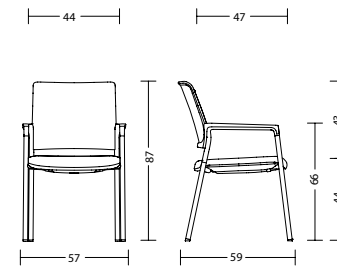

## Conferentiefauteuil op kruisvoet, Bezoekerstoel

<b>Rugleuning</b>	<ul style="list-style-type: none"><li>- mer70 / mer57 / mer56: 43 cm</li><li>- Kunststof schaal van polypropyleen, zwart of wit-grijs (RAL 7035)</li><li>- Het kussen kan worden verwisseld door een servicemedewerker</li><li>- Optimale drukverdeling op leuning</li><li>- mer60 / mer47 / mer46: 43 cm</li><li>- Draagframe met 3D-tricotagenet, zwart bespannen</li><li>- Materiaal polyester</li><li>- Optimale drukverdeling en steunpunten op lendenhoogte door ingeweven, versterkte draad</li></ul>
<b>Armleuning</b>	<ul style="list-style-type: none"><li>- Gesloten armleuningen, zwart of wit-grijs (RAL 7035), gemaakt van met glasvezel versterkt PP kunststof</li></ul>
<b>Glijders</b>	<ul style="list-style-type: none"><li>- mer70 / mer60: Universeel glijders, zwart</li><li>- mer57 / mer47: Universeel glijders, zwart</li><li>- mer56 / mer46: Zonder glijders</li></ul>
<b>Normen en certificaten</b>	<ul style="list-style-type: none"><li>- GS-keurmerk van TÜV Rheinland LGA Products GmbH / DIN EN 16139</li><li>- Greenguard-certificering</li><li>- If Product Design award 2012</li></ul>
<b>Garantietermijn</b>	<ul style="list-style-type: none"><li>- 5 jaar garantie (zie verkoop- en leveringsvoorwaarden)</li></ul>

## Afmetingen

**mer99 / mer98**

met armleuningen: 19 kg / 18 kg  
zonder armleuningen: 17 kg / 16 kg

**mer98 + 3107**

met armleuningen: 18 kg  
zonder armleuningen: 16 kg

**mer95 / mer94**

met armleuningen: 20 kg / 19 kg  
zonder armleuningen: 18 kg / 17 kg

**mer89 / mer88**

met armleuningen: 19 kg / 18 kg  
zonder armleuningen: 17 kg / 16 kg

**mer85 / mer85**

met armleuningen: 19 kg / 18 kg  
zonder armleuningen: 17 kg / 16 kg

**mer70**

met armleuningen: 11 kg

**mer60**

met armleuningen: 11 kg

**mer57**

met armleuningen: 9 kg

**mer56**

met armleuningen: 9 kg

**mer47**

met armleuningen: 9 kg