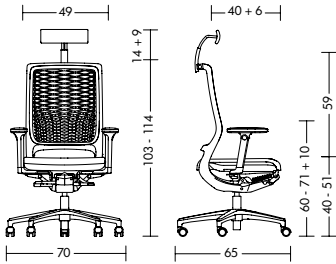

## Conferentiefauteuil op kruisvoet, Bezoekerstoel

<b>Rugleuning</b>	<ul style="list-style-type: none"><li>- mer70 / mer57 / mer56: 43 cm</li><li>- Kunststof schaal van polypropyleen, zwart of wit-grijs (RAL 7035)</li><li>- Het kussen kan worden verwisseld door een servicemedewerker</li><li>- Optimale drukverdeling op leuning</li><li>- mer60 / mer47 / mer46: 43 cm</li><li>- Draagframe met 3D-tricotagenet, zwart bespannen</li><li>- Materiaal polyester</li><li>- Optimale drukverdeling en steunpunten op lendenhoogte door ingeweven, versterkte draad</li></ul>
<b>Armleuning</b>	<ul style="list-style-type: none"><li>- Gesloten armleuningen, zwart of wit-grijs (RAL 7035), gemaakt van met glasvezel versterkt PP kunststof</li></ul>
<b>Glijders</b>	<ul style="list-style-type: none"><li>- mer70 / mer60: Universeel glijders, zwart</li><li>- mer57 / mer47: Universeel glijders, zwart</li><li>- mer56 / mer46: Zonder glijders</li></ul>
<b>Normen en certificaten</b>	<ul style="list-style-type: none"><li>- GS-keurmerk van TÜV Rheinland LGA Products GmbH / DIN EN 16139</li><li>- Greenguard-certificering</li><li>- If Product Design award 2012</li></ul>
<b>Garantietermijn</b>	<ul style="list-style-type: none"><li>- 5 jaar garantie (zie verkoop- en leveringsvoorwaarden)</li></ul>

## Afmetingen

**mer99 / mer98**

met armleuningen: 19 kg / 18 kg  
zonder armleuningen: 17 kg / 16 kg

**mer98 + 3107**

met armleuningen: 18 kg  
zonder armleuningen: 16 kg

**mer95 / mer94**

met armleuningen: 20 kg / 19 kg  
zonder armleuningen: 18 kg / 17 kg

**mer89 / mer88**

met armleuningen: 19 kg / 18 kg  
zonder armleuningen: 17 kg / 16 kg

**mer85 / mer85**

met armleuningen: 19 kg / 18 kg  
zonder armleuningen: 17 kg / 16 kg

**mer70**

met armleuningen: 11 kg