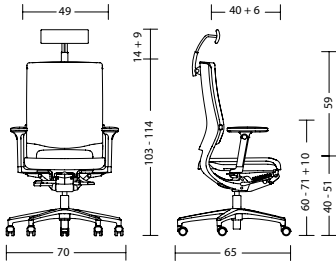

Afmetingen

mer99 / mer98

met armleuningen: 19 kg / 18 kg
zonder armleuningen: 17 kg / 16 kg