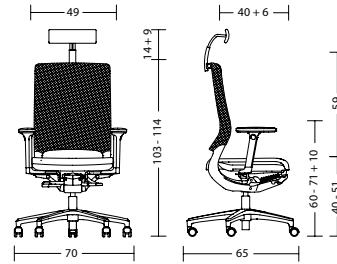

## Conferentiefauteuil op kruisvoet, Bezoekerstoel

<b>Rugleuning</b>	<ul style="list-style-type: none"><li>- mer70 / mer57 / mer56: 43 cm</li><li>- Kunststof schaal van polypropyleen, zwart of wit-grijs (RAL 7035)</li><li>- Het kussen kan worden verwisseld door een servicemedewerker</li><li>- Optimale drukverdeling op leuning</li><li>- mer60 / mer47 / mer46: 43 cm</li><li>- Draagframe met 3D-tricotagenet, zwart bespannen</li><li>- Materiaal polyester</li><li>- Optimale drukverdeling en steunpunten op lendenhoogte door ingeweven, versterkte draad</li></ul>
<b>Armleuning</b>	<ul style="list-style-type: none"><li>- Gesloten armleuningen, zwart of wit-grijs (RAL 7035), gemaakt van met glasvezel versterkt PP kunststof</li></ul>
<b>Glijders</b>	<ul style="list-style-type: none"><li>- mer70 / mer60: Universeel glijders, zwart</li><li>- mer57 / mer47: Universeel glijders, zwart</li><li>- mer56 / mer46: Zonder glijders</li></ul>
<b>Normen en certificaten</b>	<ul style="list-style-type: none"><li>- GS-keurmerk van TÜV Rheinland LGA Products GmbH / DIN EN 16139</li><li>- Greenguard-certificering</li><li>- If Product Design award 2012</li></ul>
<b>Garantietermijn</b>	<ul style="list-style-type: none"><li>- 5 jaar garantie (zie verkoop- en leveringsvoorwaarden)</li></ul>

## Afmetingen

**mer99 / mer98**

met armleuningen: 19 kg / 18 kg  
zonder armleuningen: 17 kg / 16 kg

**mer98 + 3107**

met armleuningen: 18 kg  
zonder armleuningen: 16 kg

**mer95 / mer94**

met armleuningen: 20 kg / 19 kg  
zonder armleuningen: 18 kg / 17 kg

**mer89 / mer88**

met armleuningen: 19 kg / 18 kg  
zonder armleuningen: 17 kg / 16 kg

**mer85 / mer85**

met armleuningen: 19 kg / 18 kg  
zonder armleuningen: 17 kg / 16 kg

**mer70**

met armleuningen: 11 kg