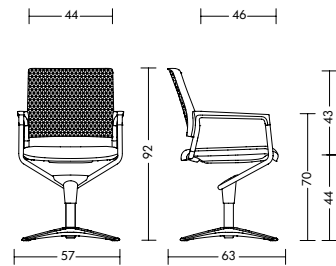

## Conferentiefauteuil op kruisvoet, Bezoekerstoel

<b>Rugleuning</b>	<ul style="list-style-type: none"><li>- mer70 / mer57 / mer56: 43 cm</li><li>- Kunststof schaal van polypropyleen, zwart of wit-grijs (RAL 7035)</li><li>- Het kussen kan worden verwisseld door een servicemedewerker</li><li>- Optimale drukverdeling op leuning</li><li>- mer60 / mer47 / mer46: 43 cm</li><li>- Draagframe met 3D-tricotagenet, zwart bespannen</li><li>- Materiaal polyester</li><li>- Optimale drukverdeling en steunpunten op lendenhoogte door ingeweven, versterkte draad</li></ul>
<b>Armleuning</b>	<ul style="list-style-type: none"><li>- Gesloten armleuningen, zwart of wit-grijs (RAL 7035), gemaakt van met glasvezel versterkt PP kunststof</li></ul>
<b>Glijders</b>	<ul style="list-style-type: none"><li>- mer70 / mer60: Universeel glijders, zwart</li><li>- mer57 / mer47: Universeel glijders, zwart</li><li>- mer56 / mer46: Zonder glijders</li></ul>
<b>Normen en certificaten</b>	<ul style="list-style-type: none"><li>- GS-keurmerk van TÜV Rheinland LGA Products GmbH / DIN EN 16139</li><li>- Greenguard-certificering</li><li>- If Product Design award 2012</li></ul>
<b>Garantietermijn</b>	<ul style="list-style-type: none"><li>- 5 jaar garantie (zie verkoop- en leveringsvoorwaarden)</li></ul>

## Afmetingen

**mer99 / mer98**

met armleuningen: 19 kg / 18 kg  
zonder armleuningen: 17 kg / 16 kg

**mer98 + 3107**

met armleuningen: 18 kg  
zonder armleuningen: 16 kg

**mer95 / mer94**

met armleuningen: 20 kg / 19 kg  
zonder armleuningen: 18 kg / 17 kg

**mer89 / mer88**

met armleuningen: 19 kg / 18 kg  
zonder armleuningen: 17 kg / 16 kg

**mer85 / mer85**

met armleuningen: 19 kg / 18 kg  
zonder armleuningen: 17 kg / 16 kg

**mer70**

met armleuningen: 11 kg

**mer60**

met armleuningen: 11 kg

**mer57**

met armleuningen: 9 kg

**mer56**

met armleuningen: 9 kg

**mer47**

met armleuningen: 9 kg