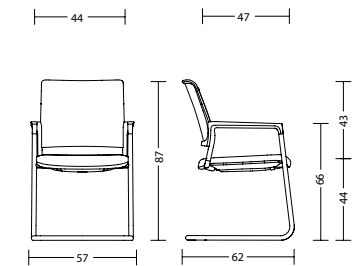

## Conferentiefauteuil op kruisvoet, Bezoekerstoel

<b>Rugleuning</b>	<ul style="list-style-type: none"><li>- mer70 / mer57 / mer56: 43 cm</li><li>- Kunststof schaal van polypropyleen, zwart of wit-grijs (RAL 7035)</li><li>- Het kussen kan worden verwisseld door een servicemedewerker</li><li>- Optimale drukverdeling op leuning</li><li>- mer60 / mer47 / mer46: 43 cm</li><li>- Draagframe met 3D-tricotagenet, zwart bespannen</li><li>- Materiaal polyester</li><li>- Optimale drukverdeling en steunpunten op lendenhoogte door ingeweven, versterkte draad</li></ul>
<b>Armleuning</b>	<ul style="list-style-type: none"><li>- Gesloten armleuningen, zwart of wit-grijs (RAL 7035), gemaakt van met glasvezel versterkt PP kunststof</li></ul>
<b>Glijders</b>	<ul style="list-style-type: none"><li>- mer70 / mer60: Universeel glijders, zwart</li><li>- mer57 / mer47: Universeel glijders, zwart</li><li>- mer56 / mer46: Zonder glijders</li></ul>
<b>Normen en certificaten</b>	<ul style="list-style-type: none"><li>- GS-keurmerk van TÜV Rheinland LGA Products GmbH / DIN EN 16139</li><li>- Greenguard-certificering</li><li>- If Product Design award 2012</li></ul>
<b>Garantietermijn</b>	<ul style="list-style-type: none"><li>- 5 jaar garantie (zie verkoop- en leveringsvoorwaarden)</li></ul>

## Afmetingen

**mer99 / mer98**

met armleuningen: 19 kg / 18 kg  
zonder armleuningen: 17 kg / 16 kg

**mer98 + 3107**

met armleuningen: 18 kg  
zonder armleuningen: 16 kg

**mer95 / mer94**

met armleuningen: 20 kg / 19 kg  
zonder armleuningen: 18 kg / 17 kg

**mer89 / mer88**

met armleuningen: 19 kg / 18 kg  
zonder armleuningen: 17 kg / 16 kg

**mer85 / mer85**

met armleuningen: 19 kg / 18 kg  
zonder armleuningen: 17 kg / 16 kg

**mer70**

met armleuningen: 11 kg

**mer60**

met armleuningen: 11 kg

**mer57**

met armleuningen: 9 kg

**mer56**

met armleuningen: 9 kg

**mer47**

met armleuningen: 9 kg