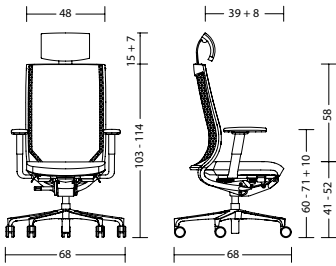

## Afmetingen

**due93 / due92**

met arMLEUNINGEN: 21 kg / 20 kg