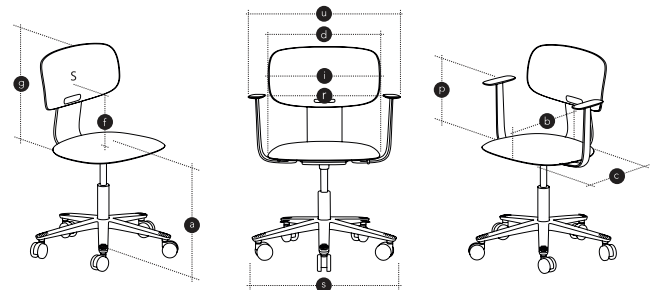

MODELLEN EN AFMETINGEN

Fysieke afmetingen HÅG Tion (ref. EN 1335)	HÅG Tion 2100	HÅG Tion 2140	HÅG Tion 2160	HÅG Tion 2200¹⁾	HÅG Tion 2240¹⁾
Zithoogte, gemeten met 64 kg belasting 150 mm lift [a]	408-542	408-542	408-542	408-542	408-542
Zithoogte, gemeten met 64 kg belasting 200 mm lift[a]	485-664	485-664	485-664	485-664	485-664
Seat depth with slide (mm) [b]	425	435	435	422	435
Zittingdiepte (mm) [c]	425	435	435	422	435
Zitbreedte [d]	455	470	470	450	470
Hoogte van het rugsteunpunt [S] boven de zitting [f]	240	240	240	240	240
Hoogte van de rugleuning (mm) [g]	251	251	257	253	253
Breedte rugleuning [i]	464	464	464	464	464
Helling rugleuning (graden)	-5,7	-5,7	-5,7	-5,7	-5,7
Hoogte armleuningen (mm) [p]	229	229	229	229	229
Hoogte hoofdsteen [p]	n.a.	n.a.	n.a.	n.a.	n.a.
Afstand tussen armleuningen [r]	492	492	492	492	492
Stoelbreedte (mm) [u]	600	600	600	600	600
Neutrale positie (graden)	-3	-3	-3	-3	-3
Kantelbereik (graden)	-14 – +7,4	-14 – +7,4	-14 – +7,4	-14 – +7,4	-14 – +7,4
Diameter voetbasis (mm) [s]	620	620	620	620	620
Gewicht (kg)	10,9	10,9	11,1	13,7	13,2

Afmetingen in mm. Gemeten met 64 kg belasting. Wanneer een stoel verstelbaar is, worden de minimale en maximale afmetingen vermeld. Houd er rekening mee dat deze afmetingen niet absoluut zijn. Ze kunnen enigszins verschillen van stoel tot stoel.

¹⁾ Beschikbaar in Q2 2022

CONFIGUURTIE & OPTIES

- Alle modellen kunnen naar keuze worden geconfigureerd in 5 verschillende aluminium kleuren en te combineren in poedercoat of gepolijste afwerking.
- Alle modellen kunnen gestoffeerd worden met stoffen uit de Flokk Standard, Extended en Curated collecties.
- Armleggers in solide aluminium zijn optioneel en kunnen worden geleverd in 5 verschillende kleuren, in poedercoat of gepolijste afwerking.

Contact uw HAG dealer voor meer informatie of bezoek: www.flokk.com/hag