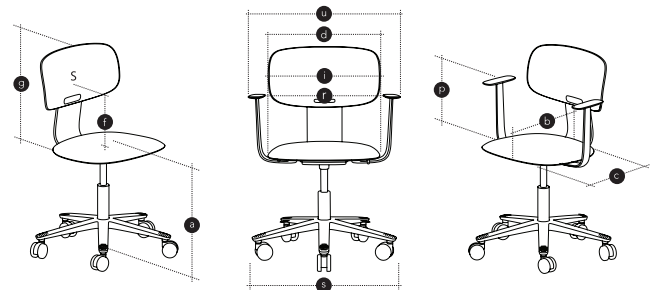

MODELLEN EN AFMETINGEN

Fysieke afmetingen HÅG Tion (ref. EN 1335)	HÅG Tion 2100	HÅG Tion 2140	HÅG Tion 2160	HÅG Tion 2200¹⁾	HÅG Tion 2240¹⁾
Zithoogte, gemeten met 64 kg belasting 150 mm lift [a]	408-542	408-542	408-542	408-542	408-542
Zithoogte, gemeten met 64 kg belasting 200 mm lift[a]	485-664	485-664	485-664	485-664	485-664
Seat depth with slide (mm) [b]	425	435	435	422	435
Zittingdiepte (mm) [c]	425	435	435	422	435
Zitbreedte [d]	455	470	470	450	470
Hoogte van het rugsteunpunt [S] boven de zitting [f]	240	240	240	240	240
Hoogte van de rugleuning (mm) [g]	251	251	257	253	253
Breedte rugleuning [i]	464	464	464	464	464
Helling rugleuning (graden)	-5,7	-5,7	-5,7	-5,7	-5,7
Hoogte armleuningen (mm) [p]	229	229	229	229	229
Hoogte hoofdsteen [p]	n.a.	n.a.	n.a.	n.a.	n.a.
Afstand tussen armleuningen [r]	492	492	492	492	492
Stoelbreedte (mm) [u]	600	600	600	600	600
Neutrale positie (graden)	-3	-3	-3	-3	-3
Kantelbereik (graden)	-14 – +7,4	-14 – +7,4	-14 – +7,4	-14 – +7,4	-14 – +7,4
Diameter voetbasis (mm) [s]	620	620	620	620	620
Gewicht (kg)	10,9	10,9	11,1	13,7	13,2

Afmetingen in mm. Gemeten met 64 kg belasting. Wanneer een stoel verstelbaar is, worden de minimale en maximale afmetingen vermeld. Houd er rekening mee dat deze afmetingen niet absoluut zijn. Ze kunnen enigszins verschillen van stoel tot stoel.

¹⁾ Beschikbaar in Q2 2022

CONFIGUURTIE & OPTIES

- Alle modellen kunnen naar keuze worden geconfigureerd in 5 verschillende aluminium kleuren en te combineren in poedercoat of gepolijste afwerking.
- Alle modellen kunnen gestoffeerd worden met stoffen uit de Flokk Standard, Extended en Curated collecties.
- Armleggers in solide aluminium zijn optioneel en kunnen worden geleverd in 5 verschillende kleuren, in poedercoat of gepolijste afwerking.