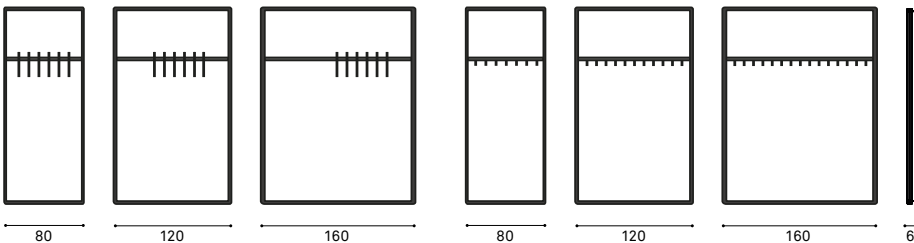

schappen - diepte 38 cm

Patio Double

schappen met gestoffeerd paneel - diepte 38 cm

Patio Double

garderobestang voor kledinghangers

art. nr. .120

garderobestang met dubbelzijdige jashaken

art. nr. .121