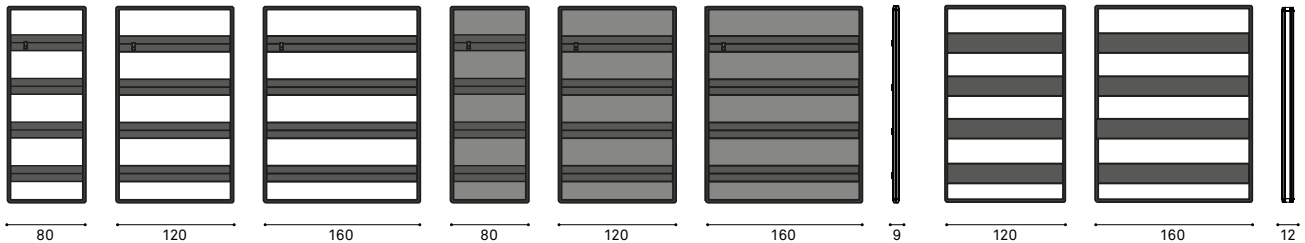

brochurehouder(s)

art. nr. .070

brochurehouder(s) - met gestoffeerd paneel

art. nr. .081 / .084

opbergbakken - h 15 x d 12 cm (4 stuks)

art. nr. .560

schappen - d = 25 cm (4 stuks)

art. nr. .550