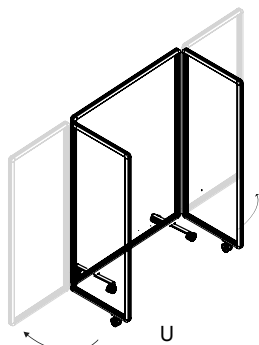

CONFIGURATIES

U

MATERIALEN

FRAME

aluminium, gepoedercoat met lichte structuur

SCHAPPEN EN OPBERGBAKKEN

staal, gepoedercoat met lichte structuur

GESTOFFEERD PANEEL

MDF paneel + stofgroep P0, P1, P2

AKOESTISCH PANEEL

100% gerecycled katoen + stofgroep P0, P1, P2

GARDEROBESTANG EN HAKEN

aluminium, gepoedercoat met lichte structuur

CONFIGURATOR

Scan om Patio te configureren!