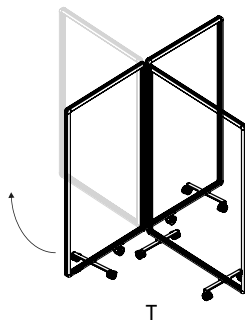

CONFIGURATIES

T

MATERIALEN

FRAME

aluminium, gepoedercoat met lichte structuur

SCHAPPEN EN OPBERGBAKKEN

staal, gepoedercoat met lichte structuur

GESTOFFEERD PANEEL

MDF paneel + stofgroep P0, P1, P2

AKOESTISCH PANEEL

100% gerecycled katoen + stofgroep P0, P1, P2

GARDEROBESTANG EN HAKEN

aluminium, gepoedercoat met lichte structuur

CONFIGURATOR

Scan om Patio te configureren!