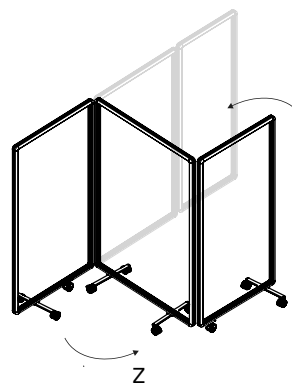

Z

Patio Fold

Patio Double

MATERIALEN

FRAME

aluminium, gepoedercoat met lichte structuur

SCHAPPEN EN OPBERGBAKKEN

staal, gepoedercoat met lichte structuur