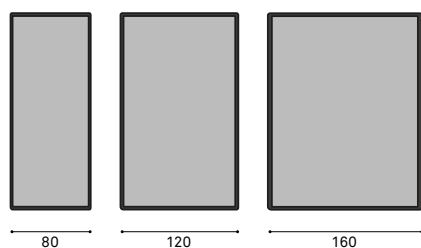

Ruimteverdelers

gestoffeerd paneel

art. nr. .011 / .012 / .013

akoestisch gestoffeerd paneel - enkel - of dubbelzijdig

art. nr. .051 / .052 / .053 - .061 / .062 / .063

eiken decor paneel

art. nr. .020

uni kleur RAL 9002 grijswit paneel