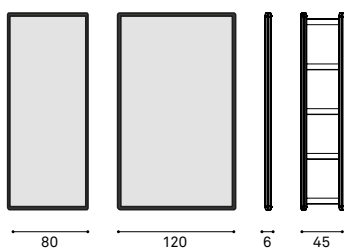

uni kleur RAL 9002 grijswit paneel

art. nr. .140