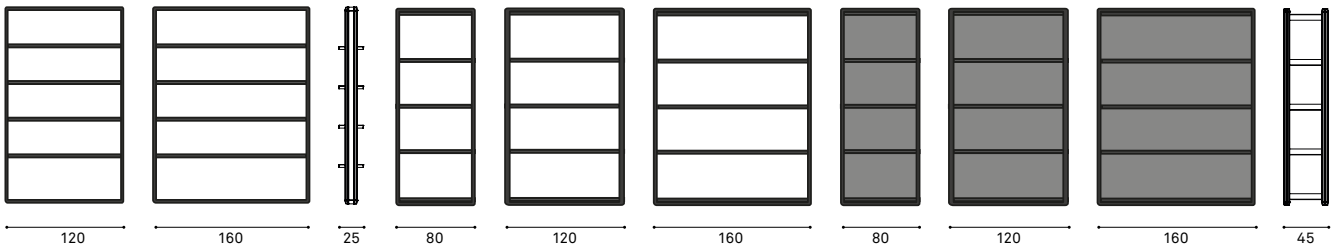

schappen met gestoffeerd paneel - diepte 38 cm

Patio Double