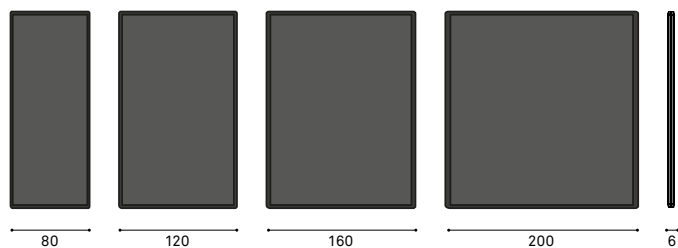

Ruimteverdelers

gestoffeerd paneel

art. nr. .011 / .012 / .013

akoestisch gestoffeerd paneel - enkel - of dubbelzijdig

art. nr. .051 / .052 / .053 - .061 / .062 / .063

eiken decor paneel

art. nr. .020

uni kleur RAL 9002 grijswit paneel