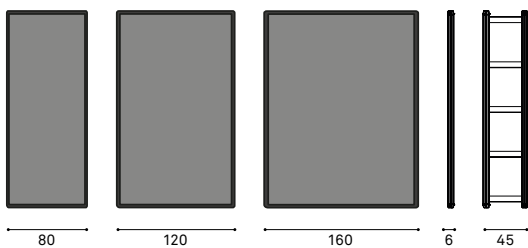

Ruimteverdelers

gestoffeerd paneel

art. nr. .011 / .012 / .013