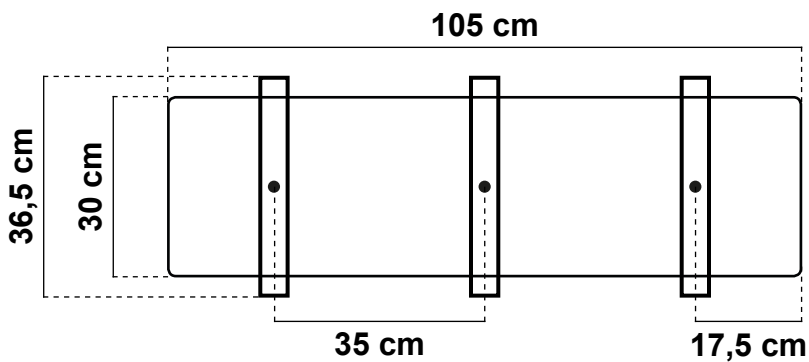

NYINK
Sense of Silence

AKOESTISCHE LAMELLEN DIVIDER

LAMELLEN DIVIDER

Creëer je eigen sfeer met verstelbare lamellen die zich aanpassen aan jouw ruimtebehoefte. Of je nu privacy zoekt of openheid wil, deze roomdivider past zich aan. De divider bestaat uit meerdere akoestische lamellen die handmatig geroteerd kunnen worden en bevestigd zijn op een solide, stalen voetplaat. Het slimme ontwerp van deze divider zorgt ervoor dat deze deels gecreëerd kan worden met restmaterialen van onze andere producten, hiermee zorgen we voor zero waste.

SPECIFICATIES

afmeting	breedte: 105 cm hoogte: 168 cm diepte: 30 cm
	3 roteerbare akoestische lamellen van 36,5 cm breed
frame	5cm - kleur: wit 9016 zwart 9005
akoestiek	gerecyclede kleding klasse A (0,95aw)
stoffering	zie stoffenkaart

LAMELLEN DIVIDER LARGE

SPECIFICATIES

afmeting	breedte: 175 cm hoogte: 168 cm diepte: 30 cm
	5 roteerbare akoestische lamellen van 36,5 cm breed
frame	5cm - kleur: wit 9016 zwart 9005
akoestiek	gerecyclede kleding klasse A (0,95aw)
stoffering	zie stoffenkaart