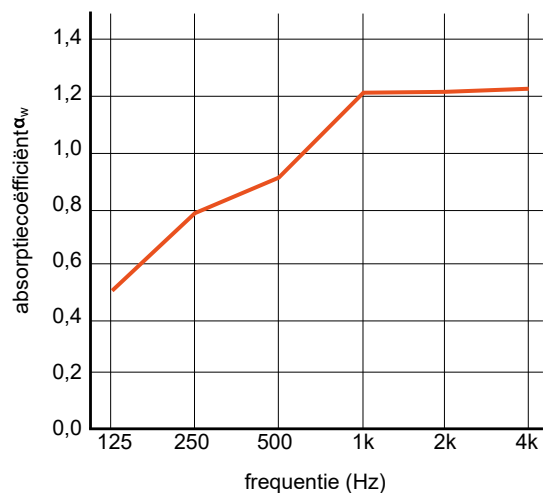

NYINK
Sense of Silence

AKOESTISCHE LAMELLEN DIVIDER

LAMELLEN DIVIDER

Creëer je eigen sfeer met verstelbare lamellen die zich aanpassen aan jouw ruimtebehoefte. Of je nu privacy zoekt of openheid wil, deze roomdivider past zich aan. De divider bestaat uit meerdere akoestische lamellen die handmatig geroteerd kunnen worden en bevestigd zijn op een solide, stalen voetplaat. Het slimme ontwerp van deze divider zorgt ervoor dat deze deels gecreëerd kan worden met restmaterialen van onze andere producten, hiermee zorgen we voor zero waste.

Akoestische vulling op basis van gerecyclede textielvezel.
100% recyclebaar, bestand tegen schimmelvorming en voldoet aan brandklasse B / S1 / D0.
Geluidsabsorptie (ISO 354): $\alpha_w 0,95$.

LAMELLEN DIVIDER SMALL

SPECIFICATIES

afmeting	breedte: 105 cm hoogte: 168 cm diepte: 30 cm
	3 roteerbare akoestische lamellen van 36,5 cm breed
frame	5cm - kleur: wit 9016 zwart 9005
akoestiek	gerecyclede kleding klasse A (0,95aw)
stoffering	zie stoffenkaart

LAMELLEN DIVIDER LARGE

SPECIFICATIES

afmeting	breedte: 175 cm hoogte: 168 cm diepte: 30 cm
	5 roteerbare akoestische lamellen van 36,5 cm breed
frame	5cm - kleur: wit 9016 zwart 9005
akoestiek	gerecyclede kleding klasse A (0,95aw)
stoffering	zie stoffenkaart