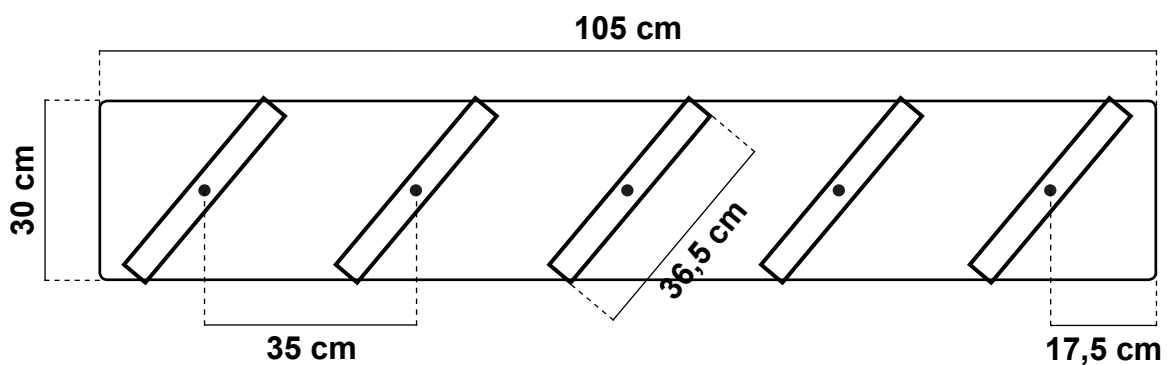

SPECIFICATIES

afmeting	breedte: 105 cm hoogte: 168 cm diepte: 30 cm
	3 roteerbare akoestische lamellen van 36,5 cm breed
frame	5cm - kleur: wit 9016 zwart 9005
akoestiek	gerecyclede kleding klasse A (0,95aw)
stoffering	zie stoffenkaart

LAMELLEN DIVIDER LARGE

SPECIFICATIES

afmeting	breedte: 175 cm hoogte: 168 cm diepte: 30 cm
	5 roteerbare akoestische lamellen van 36,5 cm breed
frame	5cm - kleur: wit 9016 zwart 9005
akoestiek	gerecyclede kleding klasse A (0,95aw)
stoffering	zie stoffenkaart