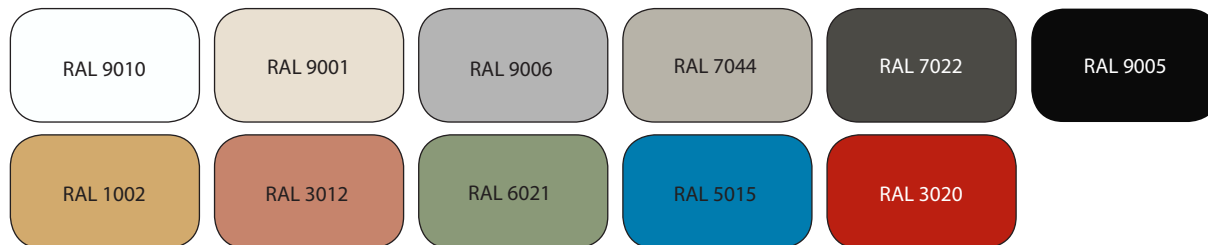

## Metalen RAL kleuren

Kies uw kleur panelen buitenzijde, kozijnen en deurgreep *(onderdelen hebben dezelfde uitvoering, kleurencombinatie niet mogelijk)*