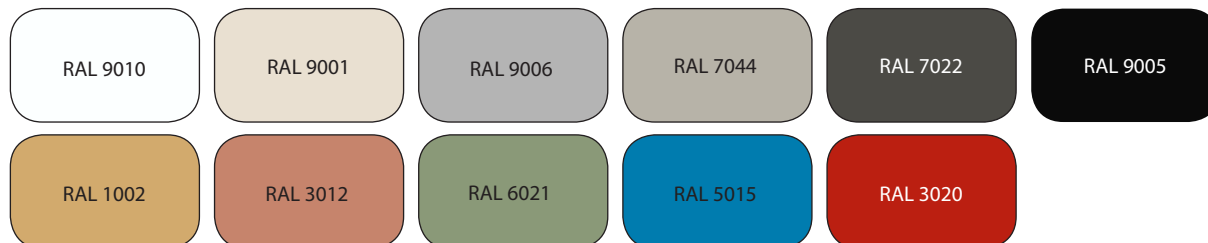

## Metalen RAL kleuren

Kies uw kleur panelen buitenzijde, kozijnen en deurgreep *(onderdelen hebben dezelfde uitvoering, kleurencombinatie niet mogelijk)*