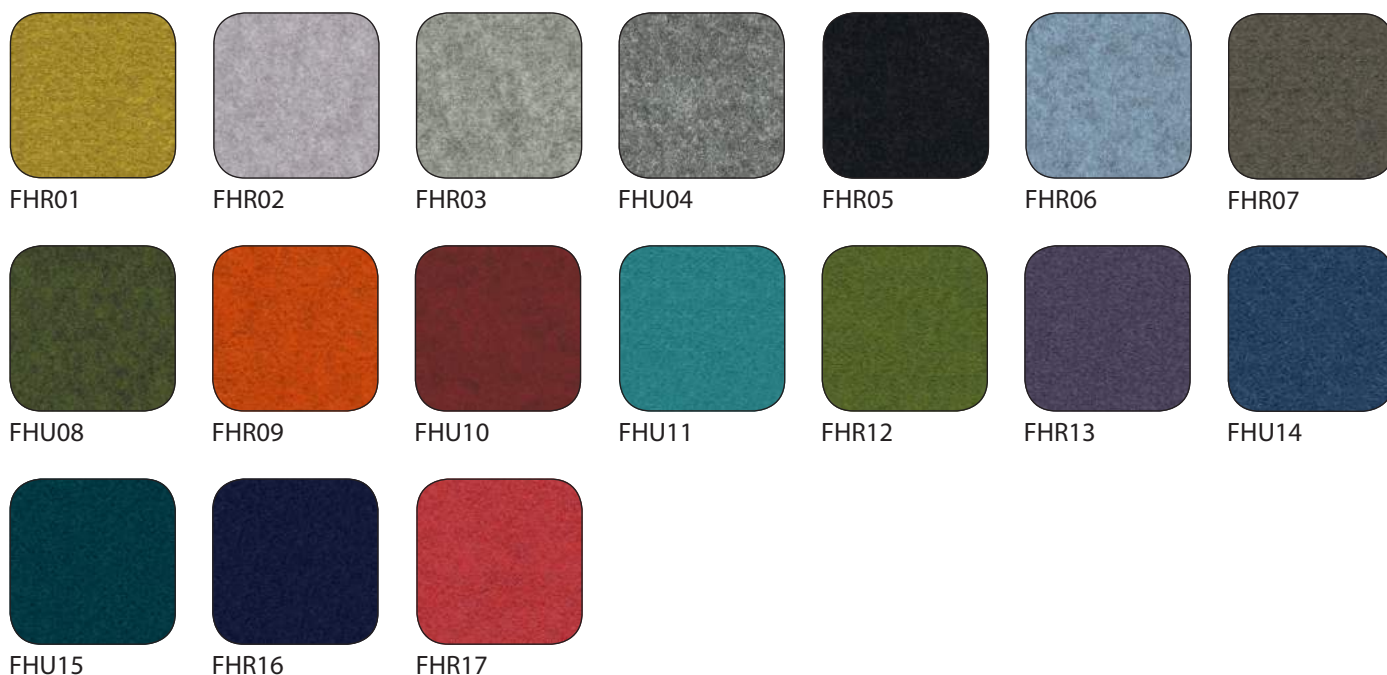

Sonus

Geschikt voor stoffering binnenzijde met akoestische stof

Stofgroepen

Geschikt voor zitkruk t.b.v. VOX Small en Bankenset t.b.v. VOX Large

Stofgroep :	Type:	Naam:	Leverancier:
1	Stof	Citadel Phoenix	Camira
	Stof	Meda Pearl	Kets
2	Stof	Advantage Era Gravity	Camira
	Kunstleder	Rivet Xtreme X2 Bugatti Whisper	Artitex
3	Stof	Blazer Synergy	Camira
	Stof	Manila Angola	Kets
	Stof	Velvet Classic	Feltur
4	Leder	Maldive	Italy
	Stof	Silk	Camira
	Kunstleder	Silvertex Valencia	Spradling
5	Vintage Leder	Tuscany	Italy
	Stof	Main Line Flax	Camira