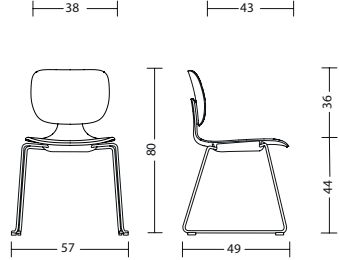

table

Onderstel	<ul style="list-style-type: none"> - kruisvoet en kolom gepoedercoat zwart of wit - tafelhoogte 74 cm
Bladen	<ul style="list-style-type: none"> - naar keuze 19 mm drievoudig gelaagde fijnspaanplaat in ... - Melamineharscoating in effen oppervlak, alle zijden met PP laserrand in plaatkleur. De lichtechtheid bedraagt minimaal niveau 6 op de wolschaal. Dragermateriaal conform EN 312-2003. - Hoogwaardig fineeroppervlak, zijkanten met 3 mm dik kantstuk van fineer. Oppervlak met hoogwaardige en robuuste tweecomponenten-polyurethaanlak op waterbasis. - Fineer is een natuurproduct. De kleur van het fineer hangt af van de aard en de kwaliteit van het hout en kan variëren. Elk hout verandert door lichtinwerking van kleur. Natuurlijke verschillen zijn geen reden voor reclamatie, maar een bewijs van de echtheid van het materiaal. - HPL oppervlak soft touch met een zijdezacht, warm oppervlak met een vingerafdrukwerende eigenschap, die gekenmerkt wordt door zijn hoge slijt- en stootvastheid en krasbestendigheid. 12mm rechte buitenrand, afgeschuind aan de onderzijde.
Garantietermijn	<ul style="list-style-type: none"> - 5 jaar garantie bij uitlevering (zie verkoop- en leveringsvoorwaarden)

Afmetingen

com66

met armleuningen: 6 kg
zonder armleuningen: 5 kg

com55

met armleuningen: 7 kg
zonder armleuningen: 6 kg

com55

met armleuningen: 7 kg
zonder armleuningen: 6 kg

com66h

met armleuningen: 8 kg
zonder armleuningen: 7 kg

com55h

zonder armleuningen: 9 kg

com55o

zonder armleuningen: 6 kg

com55w

zonder armleuningen: 9 kg

com25