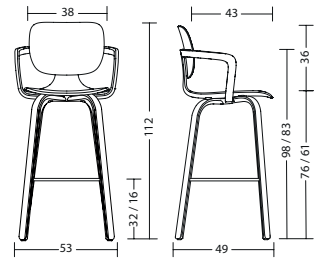

table

Onderstel	<ul style="list-style-type: none"> - kruisvoet en kolom gepoedercoat zwart of wit - tafelhoogte 74 cm
Bladen	<ul style="list-style-type: none"> - naar keuze 19 mm drievoudig gelaagde fijnspaanplaat in ... - Melamineharscoating in effen oppervlak, alle zijden met PP laserrand in plaatkleur. De lichtechtheid bedraagt minimaal niveau 6 op de wolschaal. Dragermateriaal conform EN 312-2003. - Hoogwaardig fineeroppervlak, zijkanten met 3 mm dik kantstuk van fineer. Oppervlak met hoogwaardige en robuuste tweecomponenten-polyurethaanlak op waterbasis. - Fineer is een natuurproduct. De kleur van het fineer hangt af van de aard en de kwaliteit van het hout en kan variëren. Elk hout verandert door lichtinwerking van kleur. Natuurlijke verschillen zijn geen reden voor reclamatie, maar een bewijs van de echtheid van het materiaal. - HPL oppervlak soft touch met een zijdezacht, warm oppervlak met een vingerafdrukwerende eigenschap, die gekenmerkt wordt door zijn hoge slijt- en stootvastheid en krasbestendigheid. 12mm rechte buitenrand, afgeschuind aan de onderzijde.
Garantietermijn	<ul style="list-style-type: none"> - 5 jaar garantie bij uitlevering (zie verkoop- en leveringsvoorwaarden)

Afmetingen

com66

met armleuningen: 6 kg
zonder armleuningen: 5 kg

com55

met armleuningen: 7 kg
zonder armleuningen: 6 kg

com55

met armleuningen: 7 kg
zonder armleuningen: 6 kg

com66h

met armleuningen: 8 kg
zonder armleuningen: 7 kg

com55h

zonder armleuningen: 9 kg

com55o

zonder armleuningen: 6 kg

com55w

zonder armleuningen: 9 kg

com25