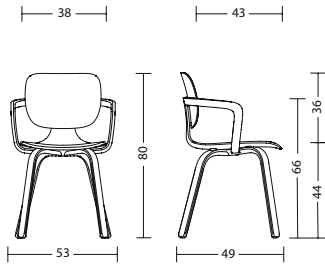

Afmetingen

com66

met armleuningen: 6 kg
zonder armleuningen: 5 kg