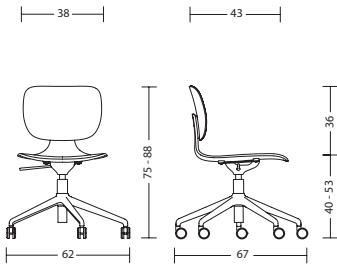

table

Onderstel	<ul style="list-style-type: none"> - kruisvoet en kolom gepoedercoat zwart of wit - tafelhoogte 74 cm
Bladen	<ul style="list-style-type: none"> - naar keuze 19 mm drievoudig gelaagde fijnspaanplaat in ... - Melamineharscoating in effen oppervlak, alle zijden met PP laserrand in plaatkleur. De lichtechtheid bedraagt minimaal niveau 6 op de wolschaal. Dragermateriaal conform EN 312-2003. - Hoogwaardig fineeroppervlak, zijkanten met 3 mm dik kantstuk van fineer. Oppervlak met hoogwaardige en robuuste tweecomponenten-polyurethaanlak op waterbasis. - Fineer is een natuurproduct. De kleur van het fineer hangt af van de aard en de kwaliteit van het hout en kan variëren. Elk hout verandert door lichtinwerking van kleur. Natuurlijke verschillen zijn geen reden voor reclamatie, maar een bewijs van de echtheid van het materiaal. - HPL oppervlak soft touch met een zijdezacht, warm oppervlak met een vingerafdrukwerende eigenschap, die gekenmerkt wordt door zijn hoge slijt- en stootvastheid en krasbestendigheid. 12mm rechte buitenrand, afgeschuind aan de onderzijde.
Garantietermijn	<ul style="list-style-type: none"> - 5 jaar garantie bij uitlevering (zie verkoop- en leveringsvoorwaarden)

Afmetingen

com66

met armleuningen: 6 kg
zonder armleuningen: 5 kg

com55

met armleuningen: 7 kg
zonder armleuningen: 6 kg

com55

met armleuningen: 7 kg
zonder armleuningen: 6 kg

com66h

met armleuningen: 8 kg
zonder armleuningen: 7 kg

com55h

zonder armleuningen: 9 kg

com55o

zonder armleuningen: 6 kg

com55w

zonder armleuningen: 9 kg

com25

gewicht: 12 kg / 11 kg

Benodigde stof

Model	van dezelfde kleur	in verschillende kleuren	in verschillende kleuren
	Zitting en Rugleuning	Zitting	Rugleuning
com66h	0,70 x 1,30 m	0,70 x 1,30 m	0,60 x 1,30 m
com66	0,70 x 1,30 m	0,70 x 1,30 m	0,60 x 1,30 m
com55w	0,70 x 1,30 m	0,70 x 1,30 m	0,60 x 1,30 m
com55h	0,70 x 1,30 m	0,70 x 1,30 m	0,60 x 1,30 m
com55	0,70 x 1,30 m	0,70 x 1,30 m	0,60 x 1,30 m