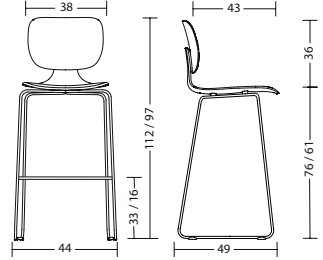

table

Onderstel	<ul style="list-style-type: none"> - kruisvoet en kolom gepoedercoat zwart of wit - tafelhoogte 74 cm
Bladen	<ul style="list-style-type: none"> - naar keuze 19 mm drievoudig gelaagde fijnspaanplaat in ... - Melamineharscoating in effen oppervlak, alle zijden met PP laserrand in plaatkleur. De lichtechtheid bedraagt minimaal niveau 6 op de wolschaal. Dragermateriaal conform EN 312-2003. - Hoogwaardig fineeroppervlak, zijkanten met 3 mm dik kantstuk van fineer. Oppervlak met hoogwaardige en robuuste tweecomponenten-polyurethaanlak op waterbasis. - Fineer is een natuurproduct. De kleur van het fineer hangt af van de aard en de kwaliteit van het hout en kan variëren. Elk hout verandert door lichtinwerking van kleur. Natuurlijke verschillen zijn geen reden voor reclamatie, maar een bewijs van de echtheid van het materiaal. - HPL oppervlak soft touch met een zijdezacht, warm oppervlak met een vingerafdrukwerende eigenschap, die gekenmerkt wordt door zijn hoge slijt- en stootvastheid en krasbestendigheid. 12mm rechte buitenrand, afgeschuind aan de onderzijde.
Garantietermijn	<ul style="list-style-type: none"> - 5 jaar garantie bij uitlevering (zie verkoop- en leveringsvoorwaarden)

Afmetingen

com66

met armleuningen: 6 kg
zonder armleuningen: 5 kg

com55

met armleuningen: 7 kg
zonder armleuningen: 6 kg

com55

met armleuningen: 7 kg
zonder armleuningen: 6 kg

com66h

met armleuningen: 8 kg
zonder armleuningen: 7 kg

com55h

zonder armleuningen: 9 kg

com55o

zonder armleuningen: 6 kg

com55w

zonder armleuningen: 9 kg

com25