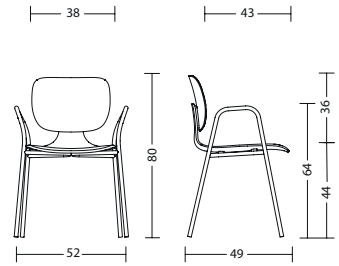

table

Onderstel	<ul style="list-style-type: none"> - kruisvoet en kolom gepoedercoat zwart of wit - tafelhoogte 74 cm
Bladen	<ul style="list-style-type: none"> - naar keuze 19 mm drievoudig gelaagde fijnspaanplaat in ... - Melamineharscoating in effen oppervlak, alle zijden met PP laserrand in plaatkleur. De lichtechtheid bedraagt minimaal niveau 6 op de wolschaal. Dragermateriaal conform EN 312-2003. - Hoogwaardig fineeroppervlak, zijkanten met 3 mm dik kantstuk van fineer. Oppervlak met hoogwaardige en robuuste tweecomponenten-polyurethaanlak op waterbasis. - Fineer is een natuurproduct. De kleur van het fineer hangt af van de aard en de kwaliteit van het hout en kan variëren. Elk hout verandert door lichtinwerking van kleur. Natuurlijke verschillen zijn geen reden voor reclamatie, maar een bewijs van de echtheid van het materiaal. - HPL oppervlak soft touch met een zijdezacht, warm oppervlak met een vingerafdrukwerende eigenschap, die gekenmerkt wordt door zijn hoge slijt- en stootvastheid en krasbestendigheid. 12mm rechte buitenrand, afgeschuind aan de onderzijde.
Garantietermijn	<ul style="list-style-type: none"> - 5 jaar garantie bij uitlevering (zie verkoop- en leveringsvoorwaarden)

Afmetingen

com66

met armleuningen: 6 kg
zonder armleuningen: 5 kg

com55

met armleuningen: 7 kg
zonder armleuningen: 6 kg

com55

met armleuningen: 7 kg
zonder armleuningen: 6 kg

com66h

met armleuningen: 8 kg
zonder armleuningen: 7 kg

com55h

zonder armleuningen: 9 kg

com55o

zonder armleuningen: 6 kg

com55w

zonder armleuningen: 9 kg

com25