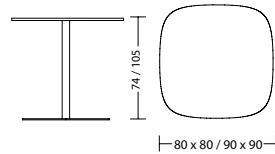

table

Onderstel	<ul style="list-style-type: none"> - kruisvoet en kolom gepoedercoat zwart of wit - tafelhoogte 74 cm
Bladen	<ul style="list-style-type: none"> - naar keuze 19 mm drievoudig gelaagde fijnspaanplaat in ... - Melamineharscoating in effen oppervlak, alle zijden met PP laserrand in plaatkleur. De lichtechtheid bedraagt minimaal niveau 6 op de wolschaal. Dragermateriaal conform EN 312-2003. - Hoogwaardig fineeroppervlak, zijkanten met 3 mm dik kantstuk van fineer. Oppervlak met hoogwaardige en robuuste tweecomponenten-polyurethaanlak op waterbasis. - Fineer is een natuurproduct. De kleur van het fineer hangt af van de aard en de kwaliteit van het hout en kan variëren. Elk hout verandert door lichtinwerking van kleur. Natuurlijke verschillen zijn geen reden voor reclamatie, maar een bewijs van de echtheid van het materiaal. - HPL oppervlak soft touch met een zijdezacht, warm oppervlak met een vingerafdrukwerende eigenschap, die gekenmerkt wordt door zijn hoge slijt- en stootvastheid en krasbestendigheid. 12mm rechte buitenrand, afgeschuind aan de onderzijde.
Garantietermijn	<ul style="list-style-type: none"> - 5 jaar garantie bij uitlevering (zie verkoop- en leveringsvoorwaarden)

Afmetingen

com66

met armleuningen: 6 kg
zonder armleuningen: 5 kg

com55

met armleuningen: 7 kg
zonder armleuningen: 6 kg

com55

met armleuningen: 7 kg
zonder armleuningen: 6 kg

com66h

met armleuningen: 8 kg
zonder armleuningen: 7 kg

com55h

zonder armleuningen: 9 kg

com55o

zonder armleuningen: 6 kg

com55w

zonder armleuningen: 9 kg

com25

gewicht: 12 kg / 11 kg

Benodigde stof

Model	van dezelfde kleur	in verschillende kleuren	in verschillende kleuren
	Zitting en Rugleuning	Zitting	Rugleuning
com66h	0,70 x 1,30 m	0,70 x 1,30 m	0,60 x 1,30 m
com66	0,70 x 1,30 m	0,70 x 1,30 m	0,60 x 1,30 m
com55w	0,70 x 1,30 m	0,70 x 1,30 m	0,60 x 1,30 m
com55h	0,70 x 1,30 m	0,70 x 1,30 m	0,60 x 1,30 m
com55	0,70 x 1,30 m	0,70 x 1,30 m	0,60 x 1,30 m