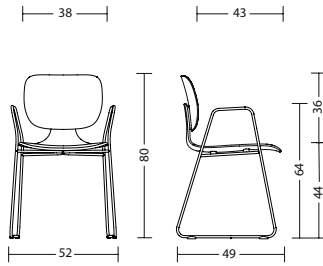

table

Onderstel	<ul style="list-style-type: none"> - kruisvoet en kolom gepoedercoat zwart of wit - tafelhoogte 74 cm
Bladen	<ul style="list-style-type: none"> - naar keuze 19 mm drievoudig gelaagde fijnspaanplaat in ... - Melamineharscoating in effen oppervlak, alle zijden met PP laserrand in plaatkleur. De lichtechtheid bedraagt minimaal niveau 6 op de wolschaal. Dragermateriaal conform EN 312-2003. - Hoogwaardig fineeroppervlak, zijkanten met 3 mm dik kantstuk van fineer. Oppervlak met hoogwaardige en robuuste tweecomponenten-polyurethaanlak op waterbasis. - Fineer is een natuurproduct. De kleur van het fineer hangt af van de aard en de kwaliteit van het hout en kan variëren. Elk hout verandert door lichtinwerking van kleur. Natuurlijke verschillen zijn geen reden voor reclamatie, maar een bewijs van de echtheid van het materiaal. - HPL oppervlak soft touch met een zijdezacht, warm oppervlak met een vingerafdrukwerende eigenschap, die gekenmerkt wordt door zijn hoge slijt- en stootvastheid en krasbestendigheid. 12mm rechte buitenrand, afgeschuind aan de onderzijde.
Garantietermijn	<ul style="list-style-type: none"> - 5 jaar garantie bij uitlevering (zie verkoop- en leveringsvoorwaarden)

Afmetingen

com66

met armleuningen: 6 kg
zonder armleuningen: 5 kg

com55

met armleuningen: 7 kg
zonder armleuningen: 6 kg

com55

met armleuningen: 7 kg
zonder armleuningen: 6 kg

com66h