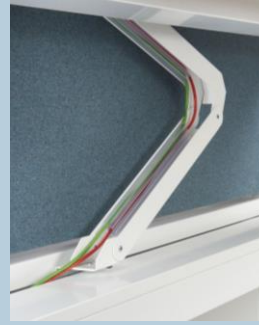

Voortman Desk App

Hi Tee

Zit-sta
Duo werkplek

Verticale bekabeling

Metaal kabelboom

- Metaal
- Geschikt voor 6 kabels
- Kabelscheiding door kunststof profielen
- Solide constructie voorkomt vervorming van kabels

Kunststof kabelrups

- Zwart kunststof
- Geschikt voor maximaal 4 kabels
- Constructie met schakels voorkomt vervorming van kabels

Opvoerprofiel voor kabels

- Wangen standaard voorzien van kabelopvoerprofiel