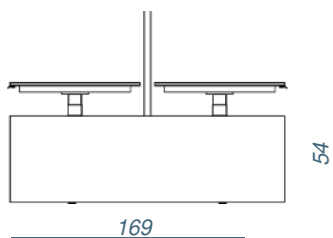

Hi Tee

Zit-sta
Duo werkplek

Afmetingen