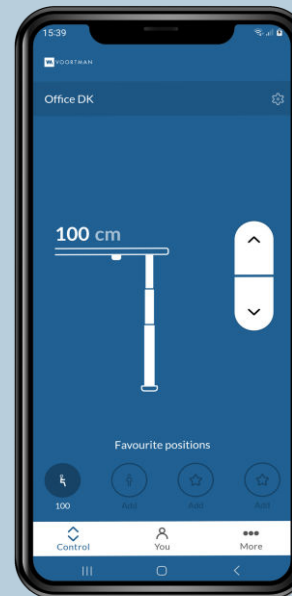

Hi Tee

Zit-sta
Duo werkplek

Bediening

BD23

Standaard hoog – laag
bediening zonder hoogte
aanduiding.

BD24

Display met hoogte aanduiding
en 4 geheugenstanden.
Aansturing via Voortman Desk
App.

BD25

Display met hoogte
aanduiding en
3 geheugenstanden in het
blad.

Voortman Desk App

De nieuwste bediening met 4 geheugen en display (model BD24) stelt jou in staat om met gebruik van de Voortman Desk App extra persoonlijke functionaliteiten te benutten en daarmee de werking, ergonomie en het comfort van de werkplek te verhogen.

De Voortman Desk App is beschikbaar voor iOS en Android telefoons.

De voorgeprogrammeerde bladhoogtestanden worden via de bluetooth verbinding automatisch door de besturing van de uitgekozen bureautafel overgenomen; Een groot voordeel als je regelmatig van werkplek wisselend. Ook handig in gebruik:

De automatische bladverstellingfunctie. Hierbij wordt het werkblad door dubbelklik op de bediening automatisch naar de gewenste hoogtestand veresteld.

De Voortman Desk App heeft ook een functionaliteit waarmee je zelf in kunt stellen hoe vaak je een push melding wil krijgen om te gaan staan, hiermee stimuleert de gebruiker zichzelf om afwisselend te werken vanuit een zit of sta positie.