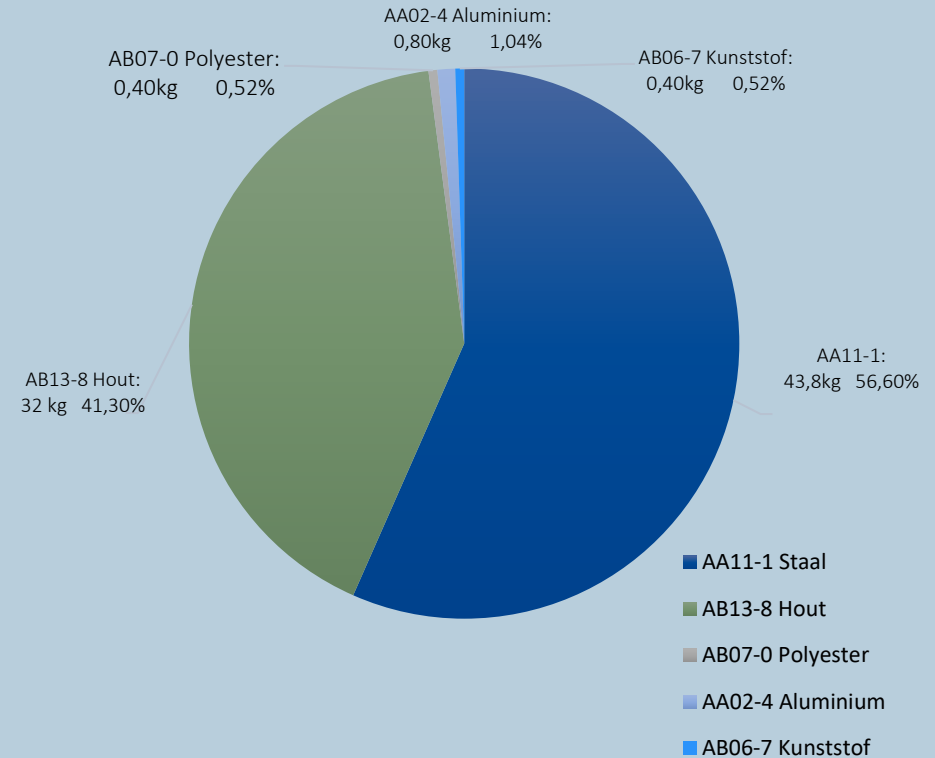

Samenstelling

Hi Tee Duo Zit-statafel 160 x 80 – H/H-poot
Elektrisch verstelbaar (77,4kg)
Blad: 18mm gemelamineerd spaanplaat.