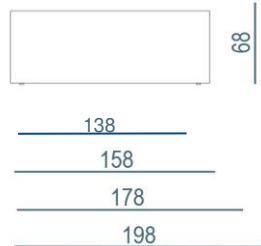

Hi Tee

Zit-sta
Duo werkplek

Afmetingen