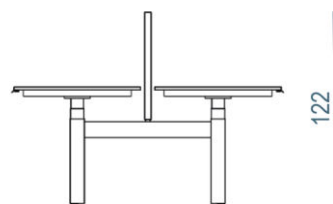

Hi Tee

Zit-sta
Duo werkplek

Afmetingen