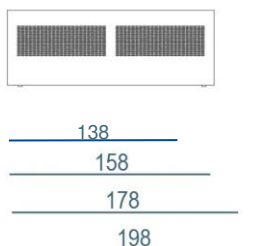

Hi Tee

Zit-sta
Duo werkplek

Afmetingen