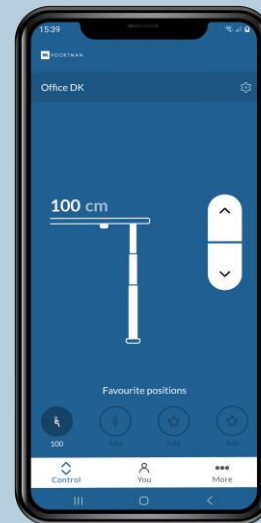

Voortman Desk App

De nieuwste bediening met 4 geheugen en display (model BD24) stelt jou in staat om met gebruik van de Voortman Desk App extra persoonlijke functionaliteiten te benutten en daarmee de werking, ergonomie en het comfort van de werkplek te verhogen.
De Voortman Desk App is beschikbaar voor iOS en Android telefoons.

De voorgeprogrammeerde bladhoogtestanden worden via de bluetooth verbinding automatisch door de besturing van de uitgekozen bureautafel overgenomen; Een groot voordeel als je regelmatig van werkplek wisselend. Ook handig in gebruik:
De automatische bladverstellingfunctie. Hierbij wordt het werkblad door dubbelklik op de bediening automatisch naar de gewenste hoogtestand vermeld.

De Voortman Desk App heeft ook een functionaliteit waarmee je zelf in kunt stellen hoe vaak je een push melding wil krijgen om te gaan staan, hiermee stimuleert de gebruiker zichzelf om afwisselend te werken vanuit een zit of sta positie.