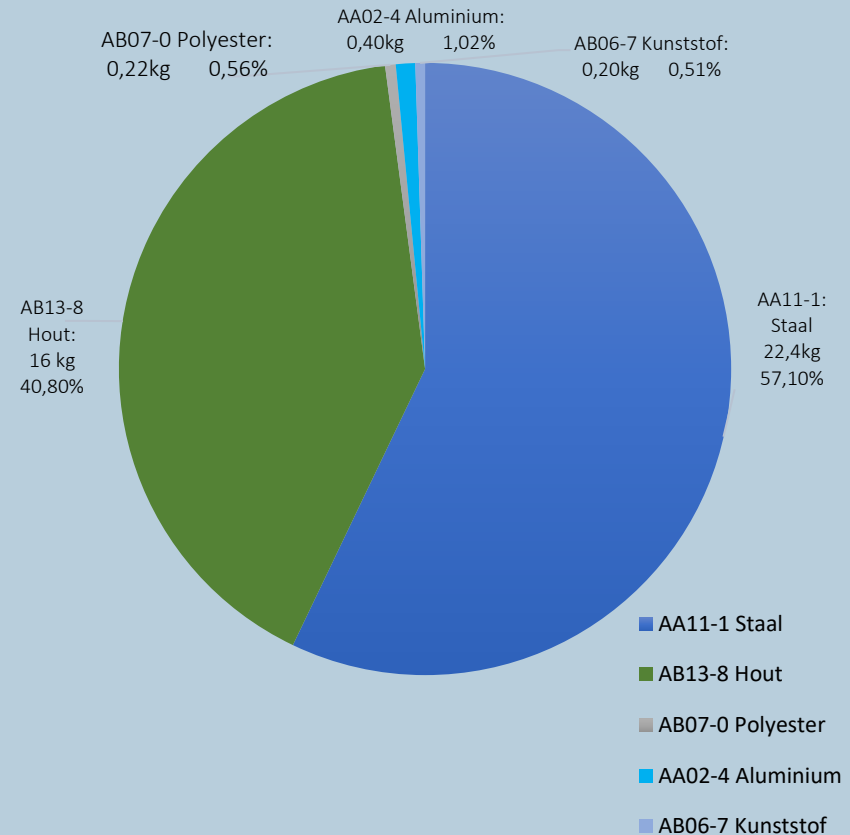

Samenstelling

Hi Tee Zit-statafel 160 x 80 – T-poot –
Elektrisch verstelbaar (39,2kg)
Blad: 18mm gemelamineerd spaanplaat.