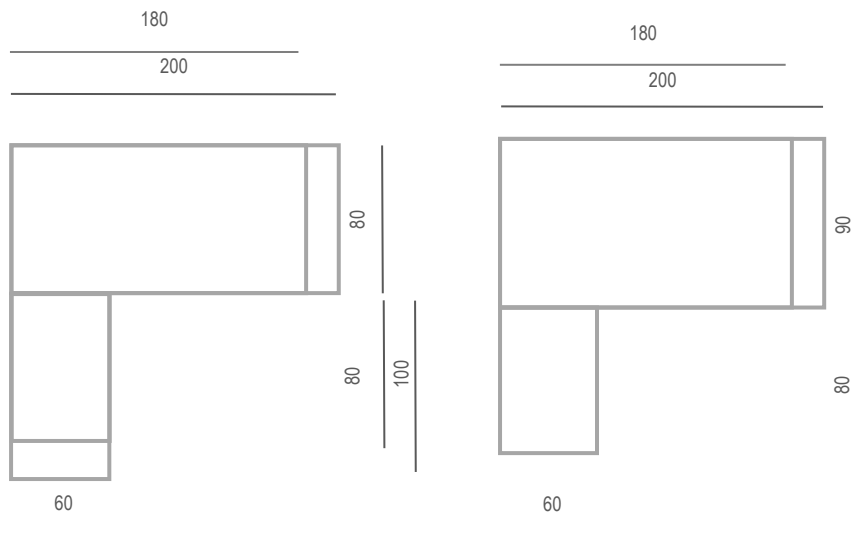

Hi Tee

Zit-sta
Enkele werkplek

Afmetingen

Zit-Sta hoekconfiguratie 80 cm diep