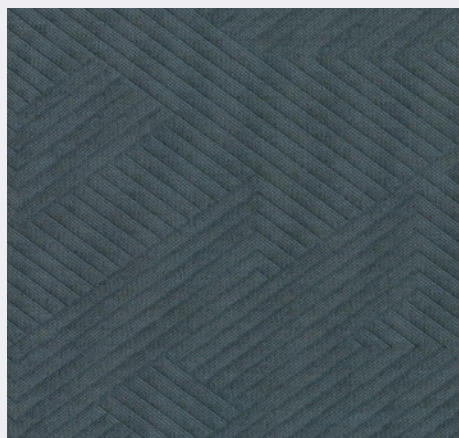

MIZMAZE

0762