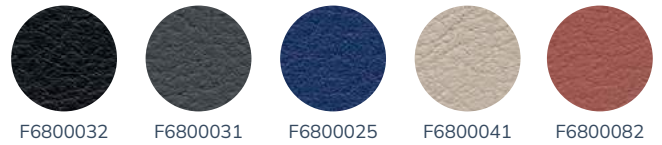

F6800032

F6800031

F6800025

F6800041

F6800082

LEDER CUIR

LEDER

100 % Nappa leder, door-en-door gevefd
Slijtvastheid:
30.000 (DIN 53351)

100 % cuir nappa teints dans des fûts
Flexion répétées aux plis:
30 000 (DIN 53351)