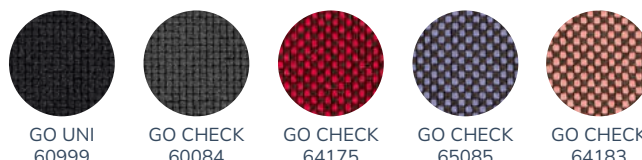

GO CHECK / GO UNI

100 % Trevira CS
GO CHECK 80.000 Martindale
GO UNI 100.000 Martindale

100 % Trevira CS
GO CHECK 80 000 Martindale
GO UNI 100 000 Martindale