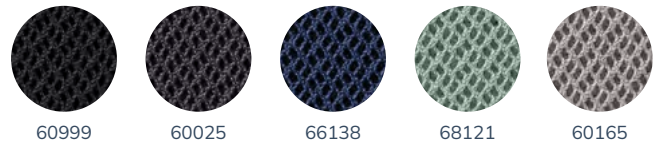

3D-GEWEVEN MAILLE 3D

RHYTHM

100 % Polyester
70.000 Martindale

100 % polyester
70 000 Martindale

60999

60025

66138

68121

60165

KUNSTLEER SIMILICUIR

SKAI EVIDA

Ca. 50 % hernieuwbare grondstoffen, ca. 30 % natuurlijke grondstoffen, ca. 20 % op aardolie gebaseerde grondstoffen
150.000 Martindale (invers)

Env. 50 % matières premières renouvelables, env. 30 % matières premières naturelles, env. 20 % matières premières à base de pétrole
150 000 Martindale (inverses)