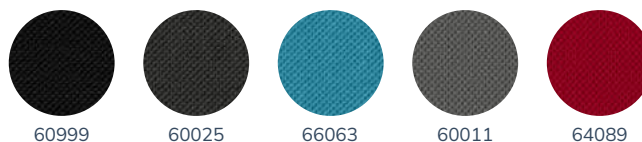

MATERIAAL OPTIES SÉLECTION DES MATÉRIAUX

HET JUISTE MATERIAAL

Alle modellen van de KOLLEG-serie kunnen worden gecombineerd met een stoelbekleding in één van de 16 verschillende materialen. Diverse stoffen, als ook 3D-geweven materiaal, leer en natuurlijk kunstleer zijn beschikbaar in vele soorten kleuren.

LE MATERIAU ADÉQUAT

Tous les modèles de la série KOLLEG peuvent être équipés de l'un des 16 revêtements différents. Divers tissus, matériaux en maille 3D, cuir et bien sûr le similicuir sont disponibles dans une multitude de couleurs.

MEUBELSTOFFEN TISSUS

ATLANTIC

100 % Polyester
110.000 Martindale

100 % polyester
110 000 Martindales