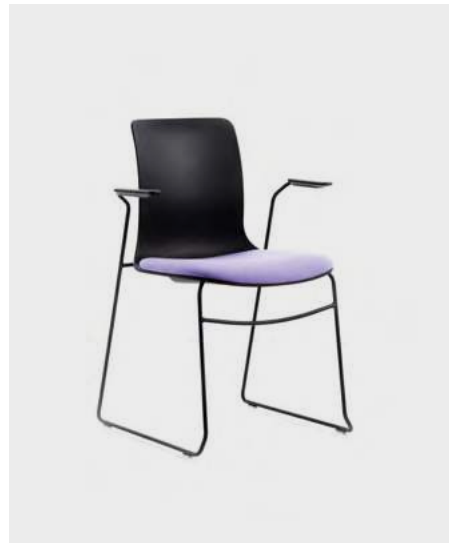

MODEL OVERZICHT **VARIÉTÉ DE MODÈLES**

DE BIJZONDERE VORMEN

Een bijzondere look voor bijzondere ruimtes: of het nu gaat om een toonbank, bar of innovatieve werkruimtes – KOLLEG is veelzijdig. Het zorgt voor sfeer in elke omgeving en biedt zitcomfort om te ontspannen of te werken.

LES MODÈLES SPÉCIAUX

Un look spécifique pour des espaces spéciaux : Que ce soit un comptoir, un bar ou un espace de travail innovant ; KOLLEG se présente sous de multiples facettes. Par exemple, en tant que tabouret de bar confortable à dossier court, il crée une ambiance dans chaque environnement et offre un espace agréable.