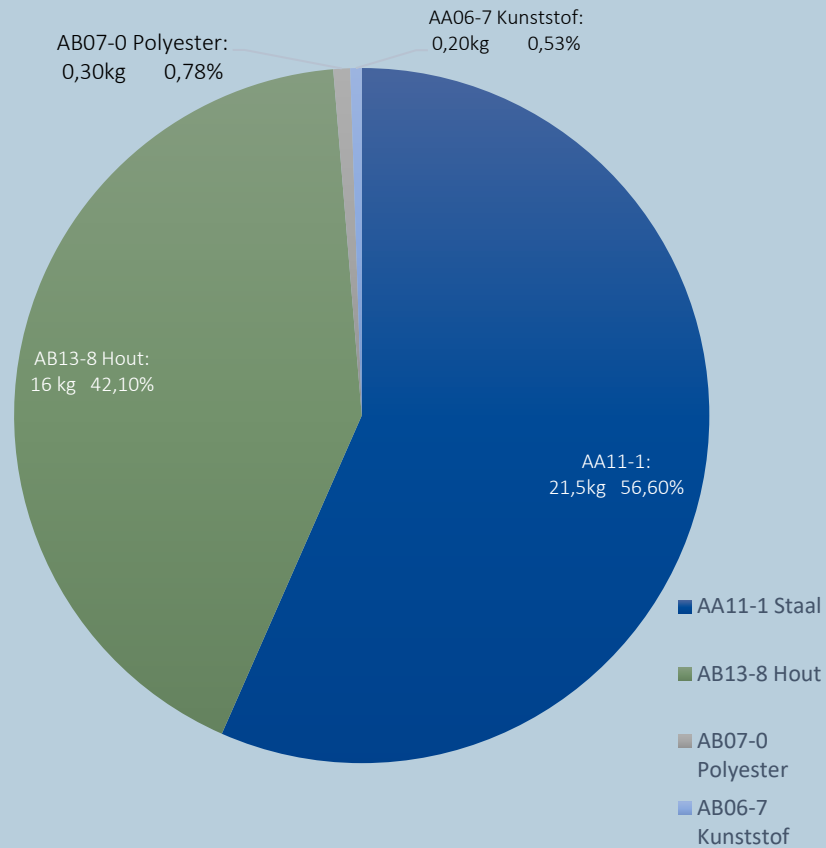

Hoogte van het werkblad

- De bespreektafels worden uitgevoerd met poten met vaste hoogte van 74 cm.

Hi Tee

Bespreektafel

Samenstelling

Hi Tee Bespreektafel 160 x 80 cm
Vier-poot – Vaste hoogte (38,0 Kg)
Blad: 18mm Gemelamineerd spaanplaat