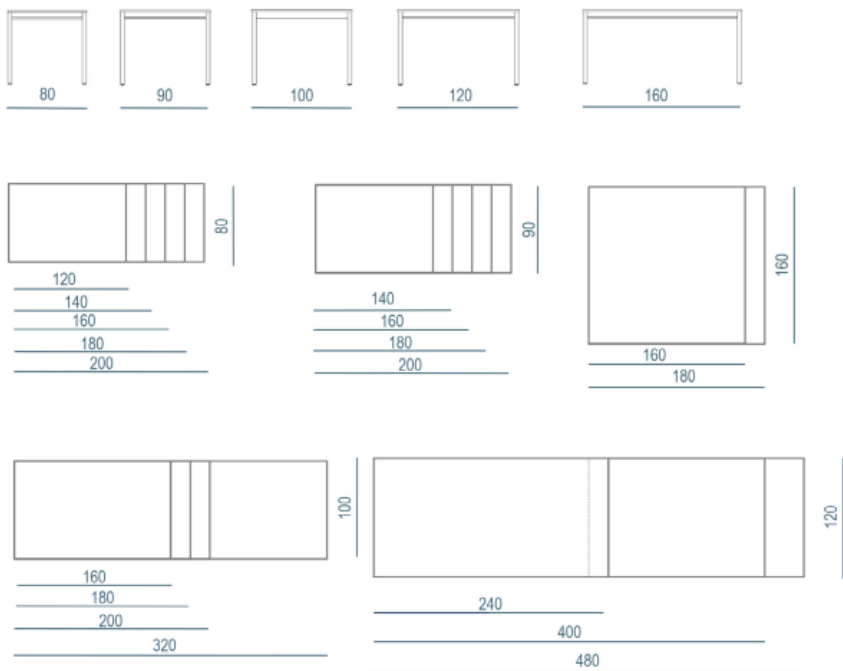

Kenmerken

- Modulair ontwerp.
- Stabiele constructie.
- Vier-poot.

Techniek

- Het blad wordt ondersteund door een stalen traverse met twee gelast jukpoten (pootkolom 70x40 mm).
- De vorm van de traverse garandeert een optimale beenvrijheid, afscherming van de verstelmechanieken en een solide constructie van het onderstel.
- Tafels met een lengte vanaf 320 cm worden uitgevoerd met twee bladsegmenten en ondersteund door 6 poten.
- Het onderstel is minimaal 10 mm justeerbaar.

Hoogte van het werkblad

- De bespreektafels worden uitgevoerd met poten met vaste hoogte van 74 cm.

Hi Tee

Bespreektafel

Samenstelling

Hi Tee Bespreektafel 160 x 80 cm
Vier-poot – Vaste hoogte (38,0 Kg)
Blad: 18mm Gemelamineerd spaanplaat