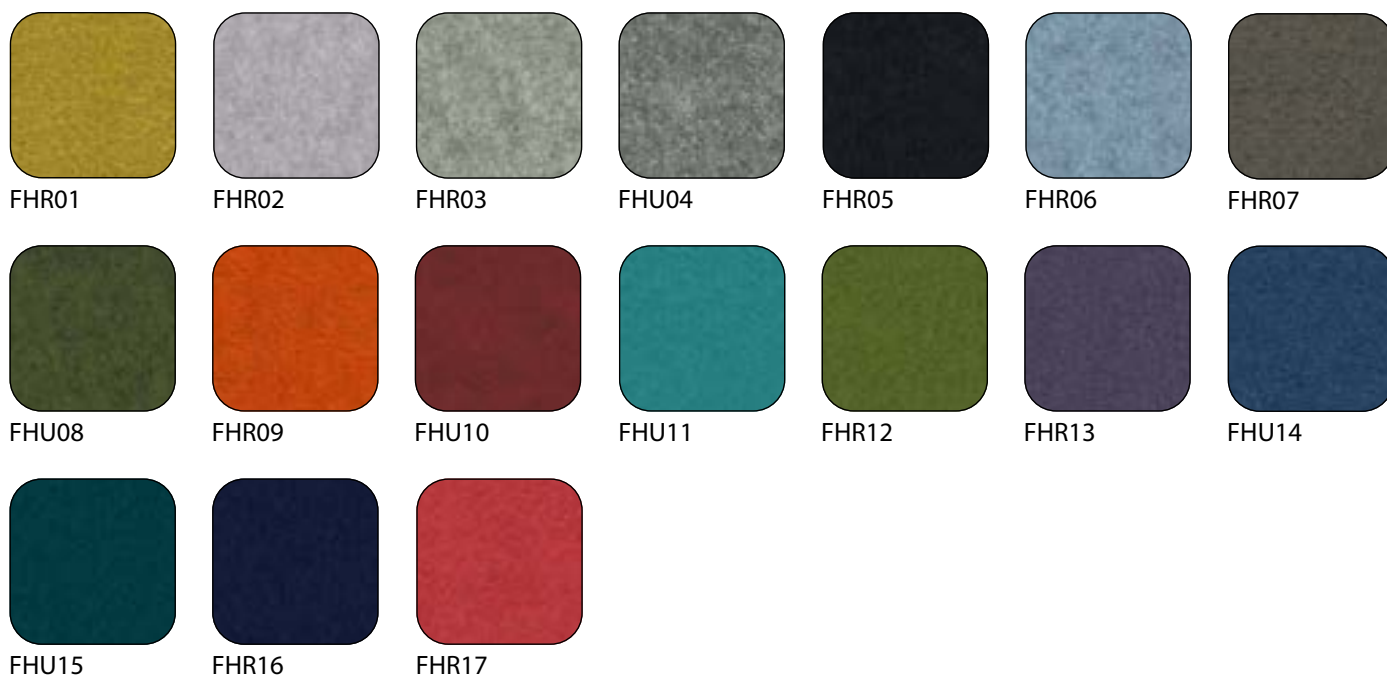

Sonus

Geschikt voor stoffering binnenzijde met akoestische stof

Stofgroepen

Geschikt voor zitkruk t.b.v. VOX Small en Bankenset t.b.v. VOX Large

Stofgroep :	Type:	Naam:	Leverancier:
1	Stof	Citadel Phoenix	Camira
	Stof	Meda Pearl Tonda	Kets
2	Stof	Advantage Era Gravity Rivet Xtreme X2	Camira
	Kunstleder	Bugatti Whisper	Artitex
3	Stof	Blazer Synergy Manila	Camira
	Stof	Angola	Kets
	Stof	Velvet Classic	Feltur
4	Leder	Maldiva	Italy
	Stof	Silk	Camira
	Kunstleder	Silvertex Valencia	Spradling
5	Vintage Leder	Tuscany	Italy
	Stof	Main Line Flax	Camira