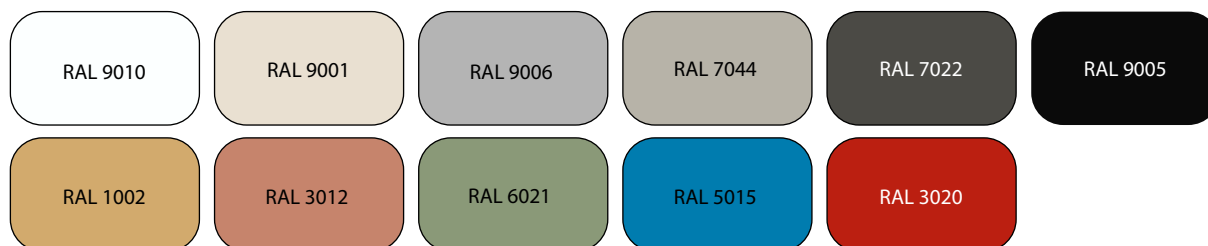

NB: Getoonde afbeeldingen zijn voorzien van extra opties

Metalen RAL kleuren

Kies uw kleur panelen buitenzijde, kozijnen en deurgreep *(onderdelen hebben dezelfde uitvoering, kleurencombinatie niet mogelijk)*