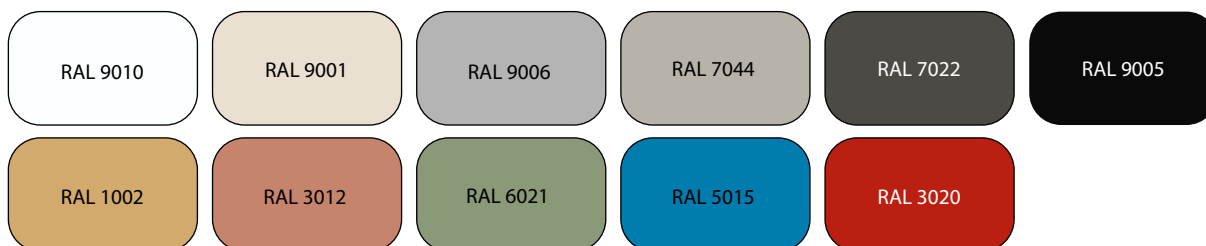

NB: Getoonde afbeeldingen zijn voorzien van extra opties

Metalen RAL kleuren

Kies uw kleur panelen buitenzijde, kozijnen en deurgreep *(onderdelen hebben dezelfde uitvoering, kleurencombinatie niet mogelijk)*