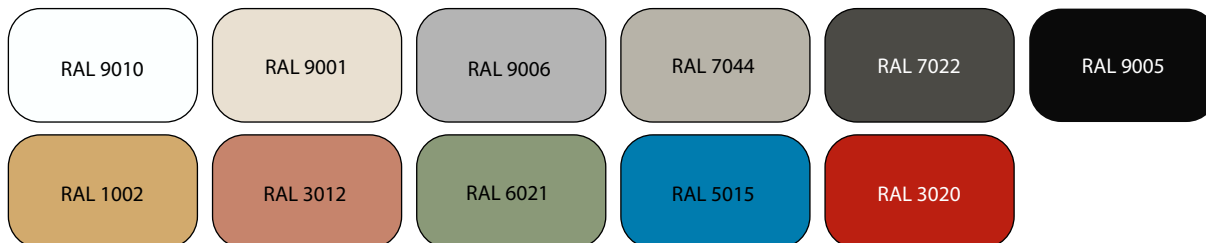

Mechanisch ventilatiesysteem (luchtcirculatie 213 x per uur)

Kledinghaak 30 x 70 mm in de kleur ZW - Zwart RAL9005 (1 stuks)

De standaarduitvoering is exclusief de extra opties: elektra, tafelbladen, afwerking, extra's en kruk

NB: Getoonde afbeeldingen zijn voorzien van extra opties

Metalen RAL kleuren

Kies uw kleur panelen buitenzijde, kozijnen en deurgreep *(onderdelen hebben dezelfde uitvoering, kleurencombinatie niet mogelijk)*