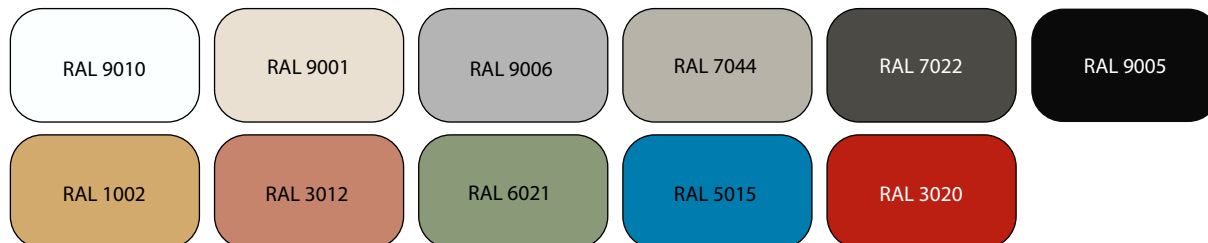

NB: Getoonde afbeeldingen zijn voorzien van extra opties

Metalen RAL kleuren

Kies uw kleur panelen buitenzijde, kozijnen en deurgreep *(onderdelen hebben dezelfde uitvoering, kleurencombinatie niet mogelijk)*