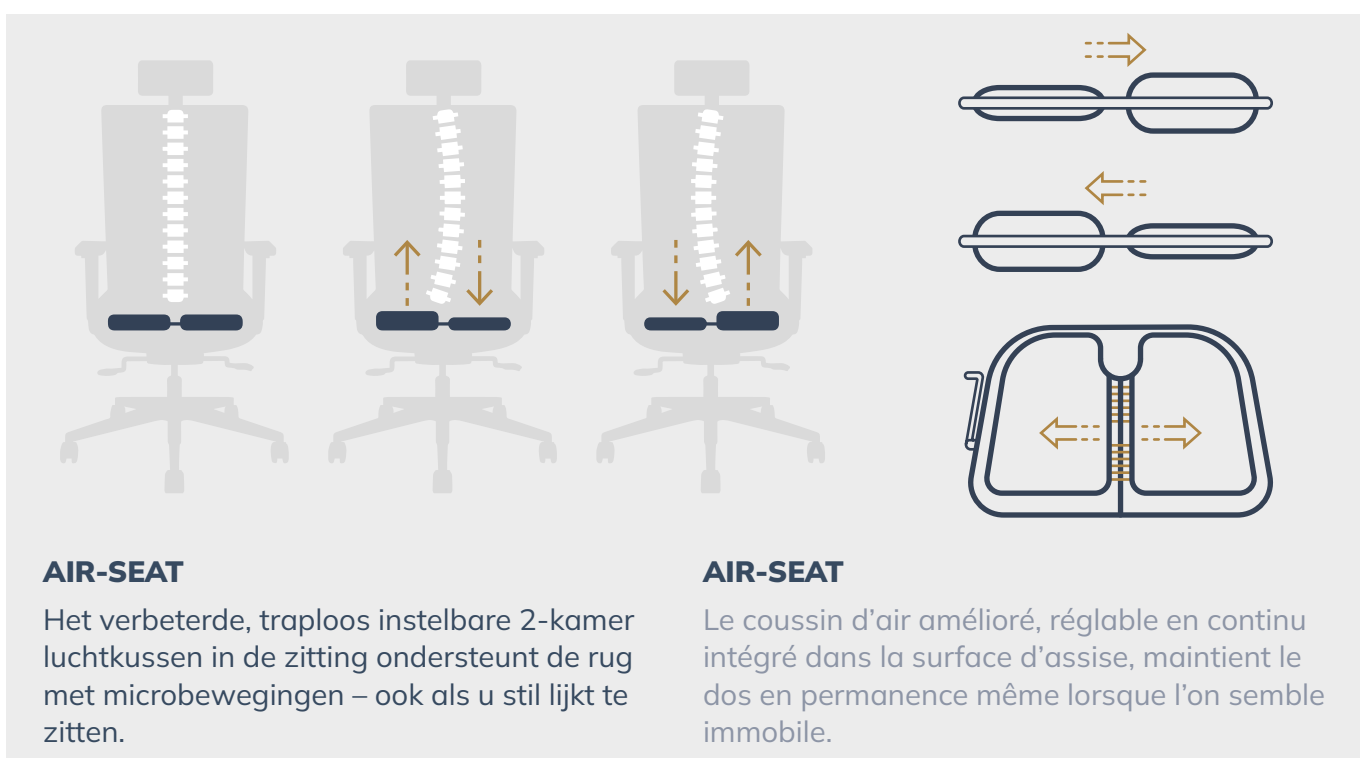

ERGONOMIQUE. ESTHÉTIQUE. CONFORT INÉGALÉ.

- **Soutien lombaire KÖHL (en option)** Soutien réglable individuellement pour la région lombaire – pour une posture assise ergonomique optimale.
- **KÖHL AIR-SEAT (en option)** Active les muscles du dos et favorise une assise dynamique et saine – pour plus de mouvement tout au long de votre journée de travail.
- Trois **mécanismes d'assise** différents avec réglage standard de la profondeur d'assise sont disponibles.

AIR-SEAT

Het verbeterde, traploos instelbare 2-kamer luchtkussen in de zitting ondersteunt de rug met microbewegingen – ook als u stil lijkt te zitten.

AIR-SEAT

Le coussin d'air amélioré, réglable en continu intégré dans la surface d'assise, maintient le dos en permanence même lorsque l'on semble immobile.