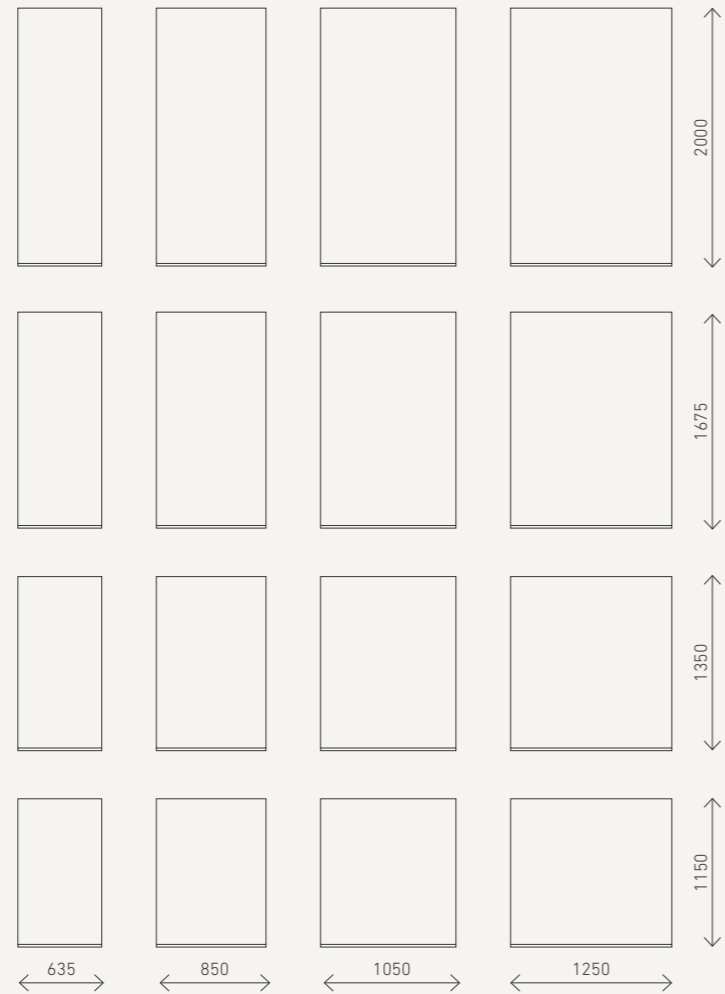

PANELS

dimensions in mm