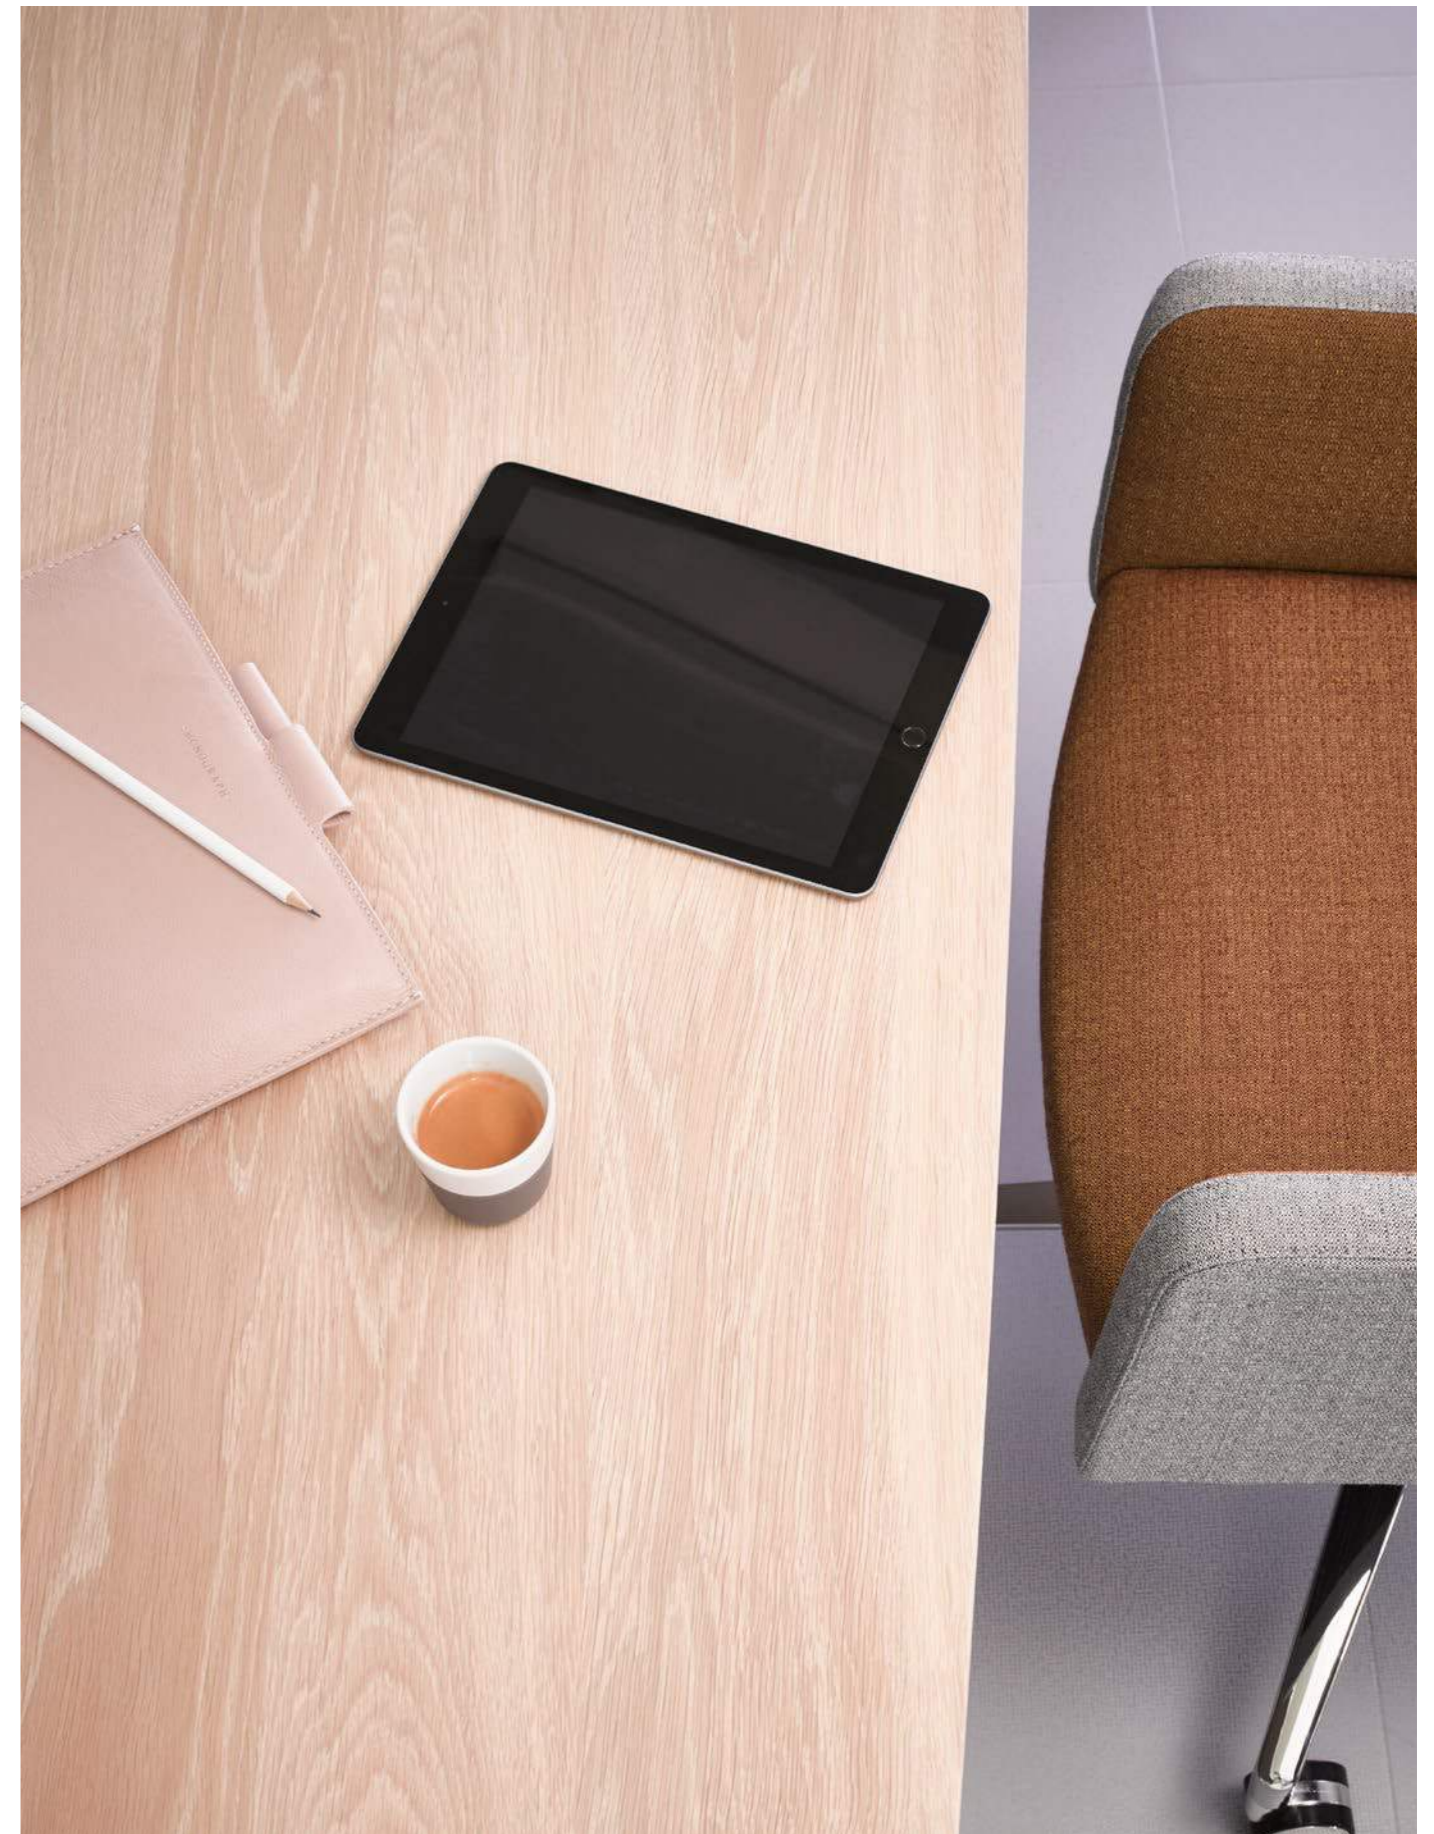

LEON II / IV

A stylish armchair with unrivalled comfort due to its double-layer foam seat. The high-quality finish of the upholstery is combined with a horizontal seam in the high backrest.

NL
Een stijlvolle fauteuil met ongeëvenaard zitcomfort door een dubbel-laags foam-zitting. De hoogwaardige afwerking van de stoffering wordt gecombineerd met een horizontale naad in de hoge rugleuning.

DE
Eine stylischer Konferenzstuhl, der in Kombination mit hochwertigen Schaumstoffmaterial außergewöhnlichen Komfort bietet. Die edle Polsterung ist kombiniert mit einem ergonomisch geformten Wölbung im Rücken.

FR
Un siège élégant qui offre, grâce à son assise en mousse multicouches, un remarquable confort d'assise. Les finitions haut-de-gamme de la tapisserie sont complétées par une élégante couture horizontale en haut du dossier.