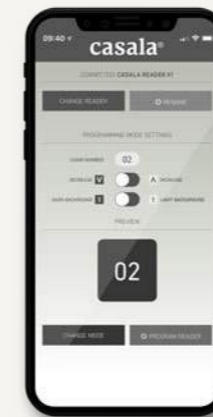

High Resolution display /
Information on demand via QR /
Fast data transfer

USER-FRIENDLY APP

USER-FRIENDLY REMOTE CONTROL