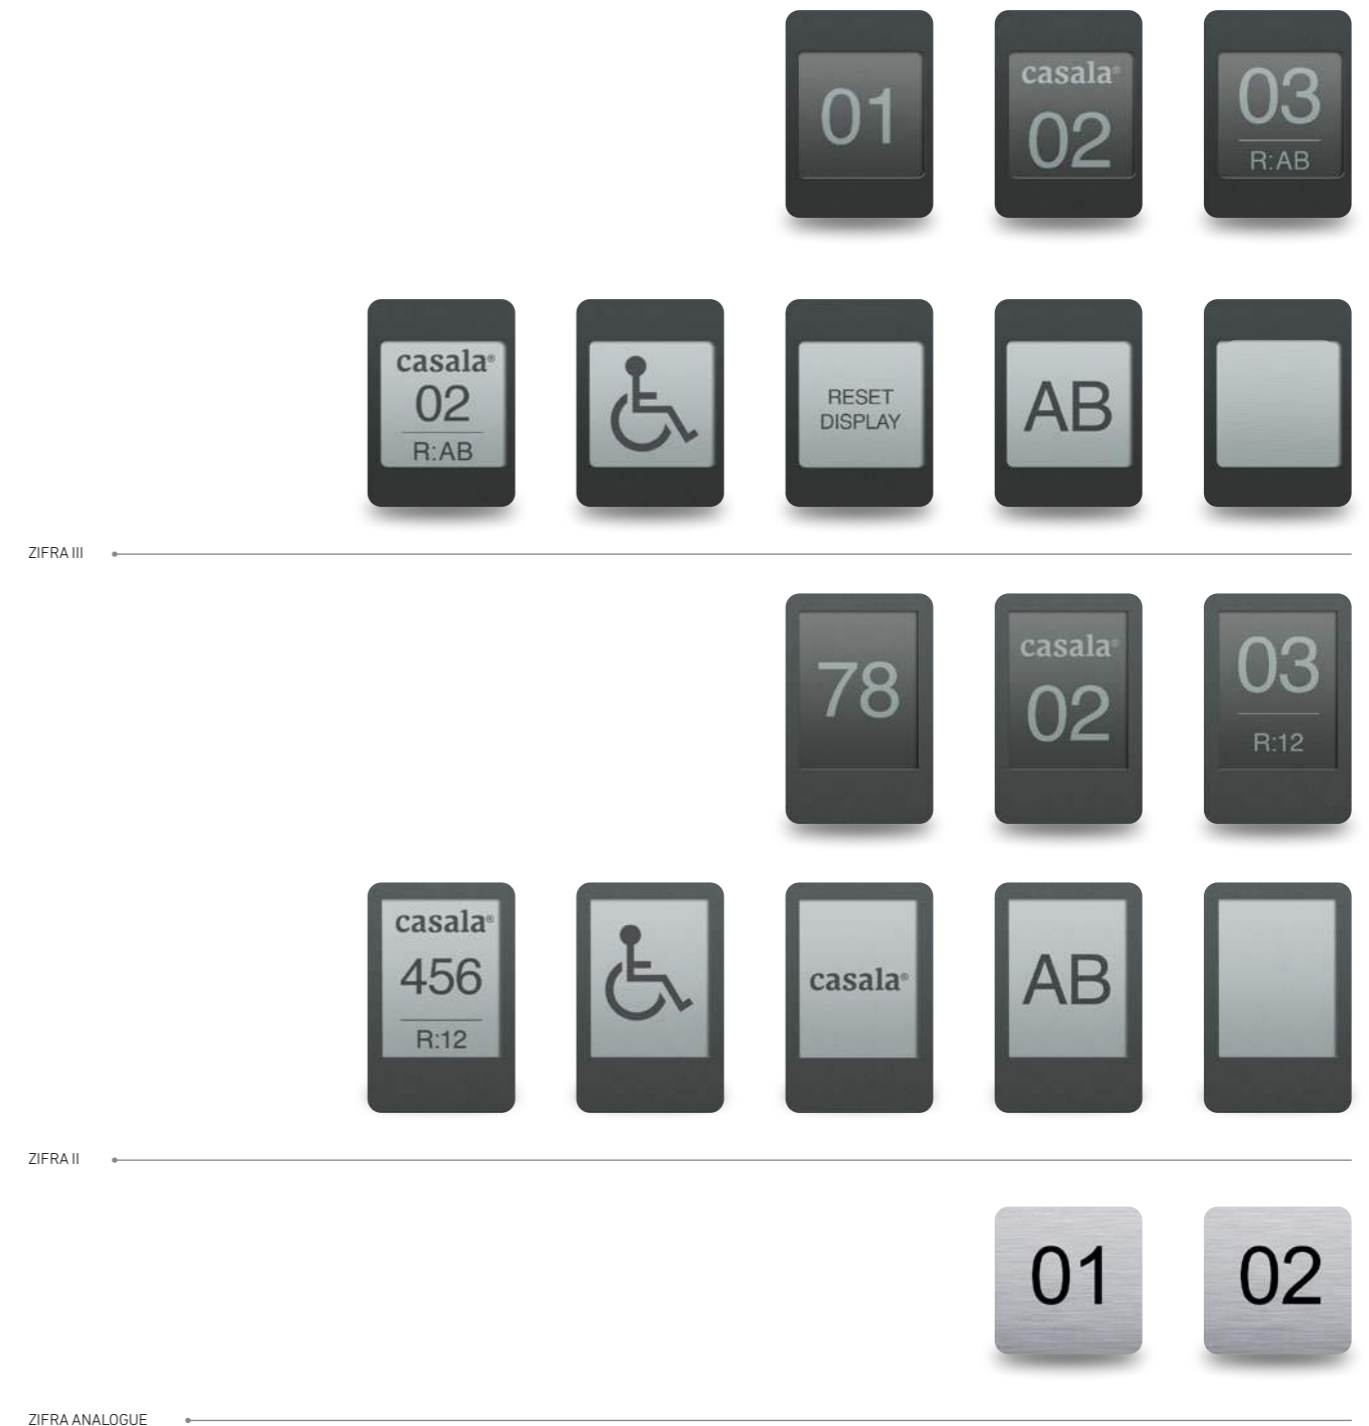

NO. 1 IN DISPLAY OPTIONS

With the unparalleled range of innovative display options Zifra can be adapted to any imaginable room lay-out. In addition, individual adaptation to your situation is possible. Whatever your event, with Zifra the visitors always find their seat and a clear layout is guaranteed.

NL
Door het ongeëvenaarde scala aan innovatieve weergave opties is Zifra af te stemmen op iedere denkbare zaalopstelling. Daarnaast is individuele afstemming op uw situatie mogelijk. Welk evenement u ook organiseert, met Zifra vindt de bezoeker altijd zijn juiste zitplaats en is een overzichtelijke opstelling gegarandeerd.

DE
Durch die beispiellose Auswahl an innovativen Anzeigeoptionen kann Zifra auf jede erdenkliche Saalbestuhlung abgestimmt werden. Darüber hinaus ist eine individuelle Abstimmung auf jede Situation möglich. Welches Event Sie auch organisieren mögen, mit Zifra findet der Besucher jederzeit seinen richtigen Sitzplatz, und eine übersichtliche Bestuhlung ist garantiert.

FR
Grâce à la gamme inégalée d'options d'affichage innovantes, Zifra s'adapte à toutes les configurations de salles possibles et imaginables. Elle peut en outre être adaptée à votre situation individuelle. Quel que soit l'événement que vous organisez, Zifra permettra toujours à votre visiteur de trouver sa place et vous serez assuré d'une installation simple.