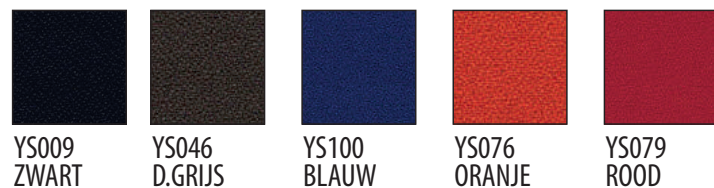

# STOFGROEPEN VOOR HUISLIJN

Stofgroep:	Type:	Naam:	Leverancier:
1	Kunstleder	Alpino	Artitex
	Stof	Citadel Era Phoenix Rivet	Camira
2	Kunstleder	Bugatti Whisper	Artitex
	Stof	Aspect Advantage Chateau Gravity Urban X2 Xtreme	Camira
3	Kunstleder	Valencia Silvertex Maglia	Spradling
	Stof	Velvet Classic	Feltur
	Stof	Blazer Hemp Main Line Flax Main Line Plus Manhattan Manila Oxygen Patina Sprint Synergy Xtreme CS	Camira
4	Leder	Maldive	Italy
	Stof	Aquarius Halcyon-Aspen Halcyon-Blossom Halcyon-Cedar Nettle Aztec Oceanic	Camira
5	Leder	Tuscany Vintage	Italy
	Stof	Craggan Flax Individuo Main Line Flax Stripe	Camira
6	Stof	Synergy Quilt Channel Synergy Quilt Chevron Synergy Quilt Hourglass Vintage	Camira
	Stof	Remix 3 Steelcut 2 Steelcut Trio 3	Kvadrat

\*\*\* Bij gebruik van 2 kleuren geldt een meerprijs van 3% bruto\*\*\*

## Voorraadkleuren Alfa stoelen, stofgroep 2: Xtreme

\*\*\* Uitgezonderd Alfa Plus en Alfa Lounge \*\*\*

## Voorraadkleuren Forza stoelen, stofgroep 1: Era

\*\*\* 4-poots gestoffeerd, 5 cm dikte met knopen, zwart frame \*\*\*